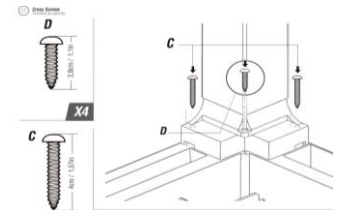

INFORMACION GENERAL

NOMBRE DE PRODUCTO: Comedor Capri 4 puestos se compone de cuatro sillones con base tipo aluminio y una mesa cuadrada con textura de contraste entre rustico y madera, contiene niveladores y antideslizantes. Ideal para exteriores durable y resistente, se entrega desarmado. Apto para la intemperie sin exceso de agua, sol o nieve. La foto de este producto ha sido ambientada, por lo cual no incluye ningún adorno. El color presentado en la fotografia es una aproximación al color real. Los sillones incluyen cojines, instructivo de ensamble y bolsa de accesorios (tornillos, llave y tuercas). La mesa contiene tornillos para asegurar las patas. El cojin basico tiene una altura de 4.5 cm.

Table with 2 main sections: MEDIDAS ESTANDAR DE CADA PRODUCTO cm and DESCRIPCION DEL EMPAQUE. Includes dimensions for table and chairs, and packaging details like individual form, master packaging, and dimensions.