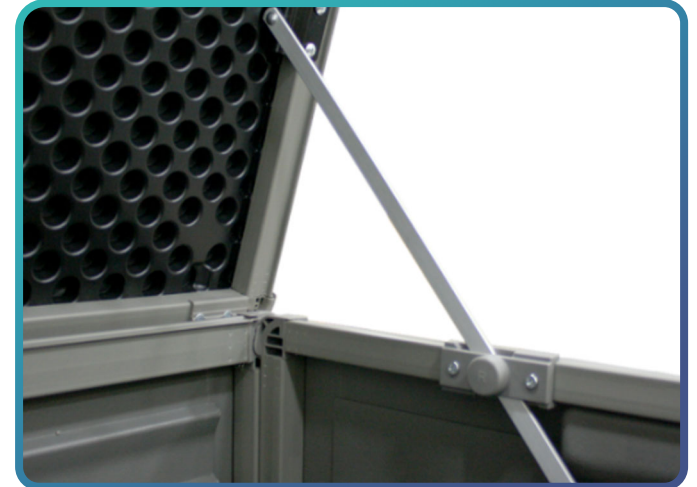

# Bodegas QRubber | Multiuso | tipo baúl | color negro/gris | 146cm \*61cm \*64cm

Las bodegas multiuso tipo baúl para exterior QRubber están fabricadas con materiales de alta calidad como polipropileno y acero, volviéndolas resistentes a la intemperie y al desgaste.

**SKU: BOD490BAU**

- **Fabricado en:**  
Polipropileno y acero
- **Capacidad:** 490 litros
- **Peso:** 10,5 kg
- **Color:** Tapa negra + base gris
- **Otros detalles:**  
Brazo regulador

## Características

 Resistente a la intemperie

 Aspecto moderno/elegante

 Amplio almacenamiento

 Fácil acceso al contenido

Imagen producto real