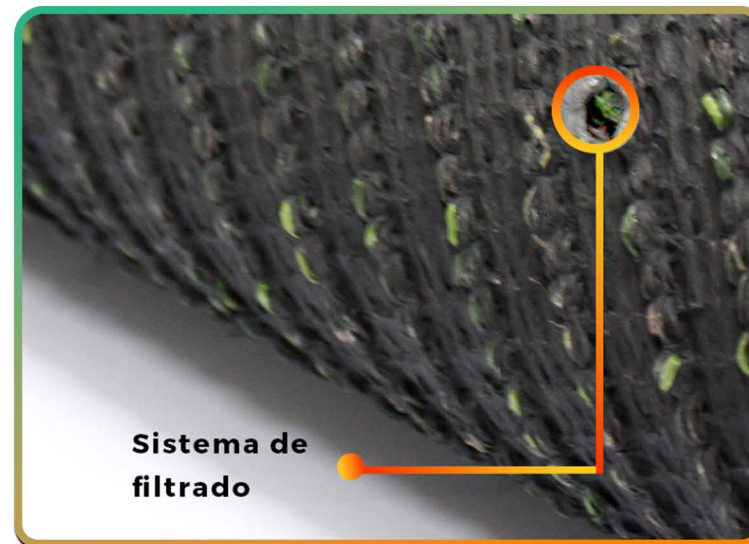

Disponible en diferentes espesores; el pasto QRubber es la alternativa ideal para jardines, exteriores, terrazas, espacios para mascotas, áreas de juegos infantiles e interiores.

Nuestro pasto artificial posee una extensa durabilidad al tránsito, resistencia a los rayos UV y drenaje eficiente de agua.

### Backing

Soporte: Tela Polipropileno + Malla

Recubrimiento: Pegamento SBR negro

### Certificaciones

- EFL-E level Aprobado contra fuego
- Fabricados bajo normas ISO 9001

Imagen producto real

Sistema de filtrado