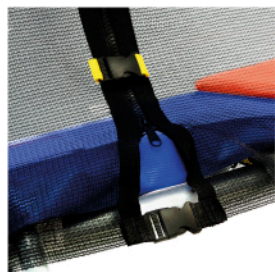

Escalera:
Color y material:
Tubería de acero con revestimiento en polvo color gris.
Medidas:
100 x 29 cm.
Peldaños:
2 unidades.

14Ft

CAMA ELÁSTICA
(4.27 x 2.69 m)

SKU: R3330

EAN: 1456948934942

Cama elástica:

Superficie de polipropileno resistente a rayos UV.

Peso Cama Elástica:

70 Kg.

Soporta hasta

350kg

Soporte de base:

4 unidades.

Altura (sin base):

180 cm.

Almohadillas de resorte:

310 g/ m2 PVC + 130g /m2 PE.

Resortes:

88 Unidades.

Medida de resortes:

Ø 3.1 x 165 mm.

Malla con cierre y broches plásticos de seguridad.