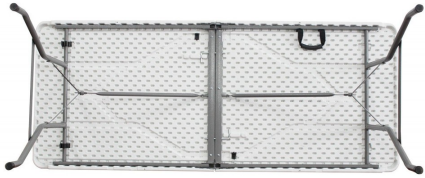

MESA PLEGABLE

180 x 72 x 72 cm

Es transportable. Resistente a la intemperie.

Caja Master

Alto: 8 cm
Ancho: 72 cm
Largo: 94 cm
Volúmen: 0,054 M3
Peso neto: 10,5 kg
Peso bruto: 10,5 kg
Unidades: 1

Caja Inner

Alto: 8 cm
Ancho: 72 cm
Largo: 94 cm
Volúmen: 0,054 M3
Peso neto: 10,5 kg
Peso bruto: 10,5 kg

SKU R1001

EAN 1465828365004

- Diseñado con un sistema de bloqueo, que evita que la tabla se colapse.
- Debido a su manija lateral, es cómodo para llevar.
- Diseño inteligente: Gracias a sus pies antideslizantes proporciona estabilidad adicional.
- Máxima carga soportada de 100 kg.
- Revestimiento antideslizante y de alta calidad.
- Ideal para ocasiones interiores y exteriores.