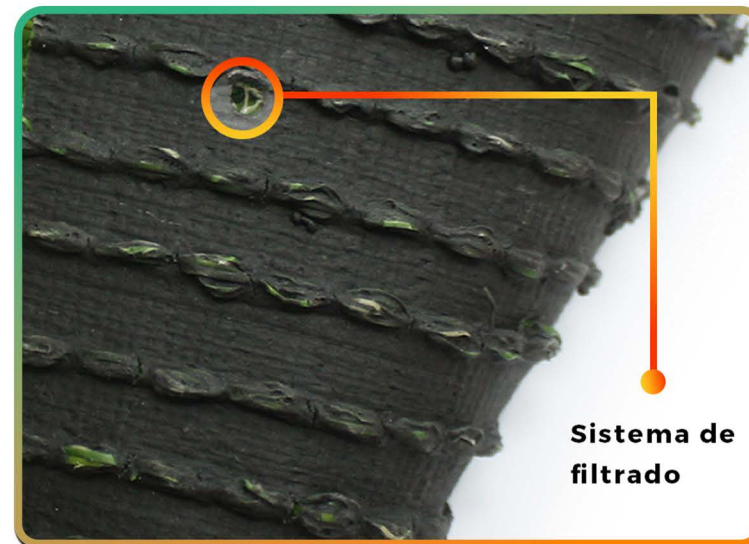

Disponible en diferentes espesores; el pasto QRubber es la alternativa ideal para jardines, exteriores, terrazas, espacios para mascotas, áreas de juegos infantiles e interiores.

Nuestro pasto artificial posee una extensa durabilidad al tránsito, resistencia a los rayos UV y drenaje eficiente de agua.

Además no es tóxico, no requiere pesticidas, se mantiene verde todo el año y no necesita riego, siendo una opción ecológica y de alto rendimiento.

Mediano Tráfico

Resistentes a rayos UV

Sistema de filtrado

No tóxico / Sin pesticida

Huilo huilo

Rollo completo | 31,5kg

línea 35mm

Características

Material

- Monofilamento poliuretano + polipropileno

Densidad (m2)

- 16,800 ± 3%

Peso del hilo (g/m²)

- 1,170 ± 5%

Puntadas /10cm

- 13 +/-3%"

Dtex

- PE4000+PP2200

Calibre 3,8"

Backing

Soporte: Tela Polipropileno

Recubrimiento: Pegamento SBR negro

Certificaciones

- EFL-E level Aprobado contra fuego
- Fabricados bajo normas ISO 9001

Sistema de filtrado