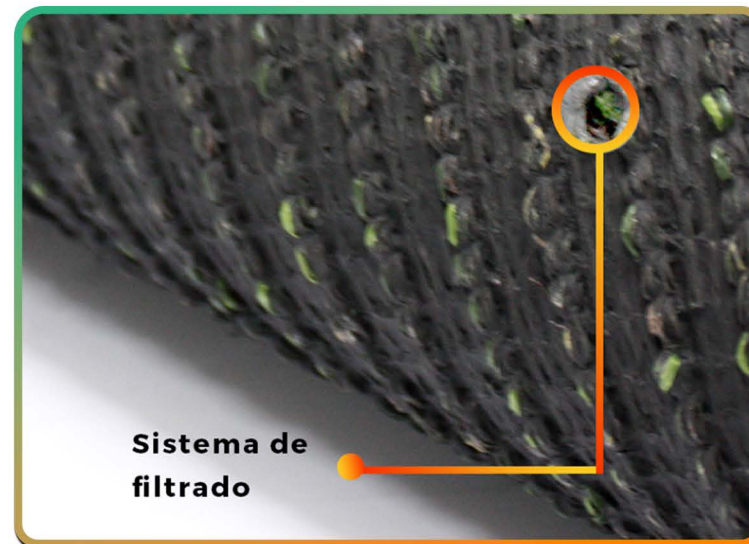

Disponible en diferentes espesores; el pasto QRubber es la alternativa ideal para jardines, exteriores, terrazas, espacios para mascotas, áreas de juegos infantiles e interiores.

Nuestro pasto artificial posee una extensa durabilidad al tránsito, resistencia a los rayos UV y drenaje eficiente de agua.

Además no es tóxico, no requiere pesticidas, se mantiene verde todo el año y no necesita riego, siendo una opción ecológica y de alto rendimiento.

Mediano Tráfico

Resistentes a rayos UV

Sistema de filtrado

No tóxico / Sin pesticida

Frutillar

Rollo completo | 94,4kg

línea 40mm

Características

Material

- Monofilamento poliuretano + polipropileno

Densidad (m2)

Backing

Soporte: Tela Polipropileno + Malla

Recubrimiento: Pegamento SBR negro

Certificaciones

- EFL-E level Aprobado contra fuego
- Fabricados bajo normas ISO 9001

Imagen producto real

Sistema de filtrado