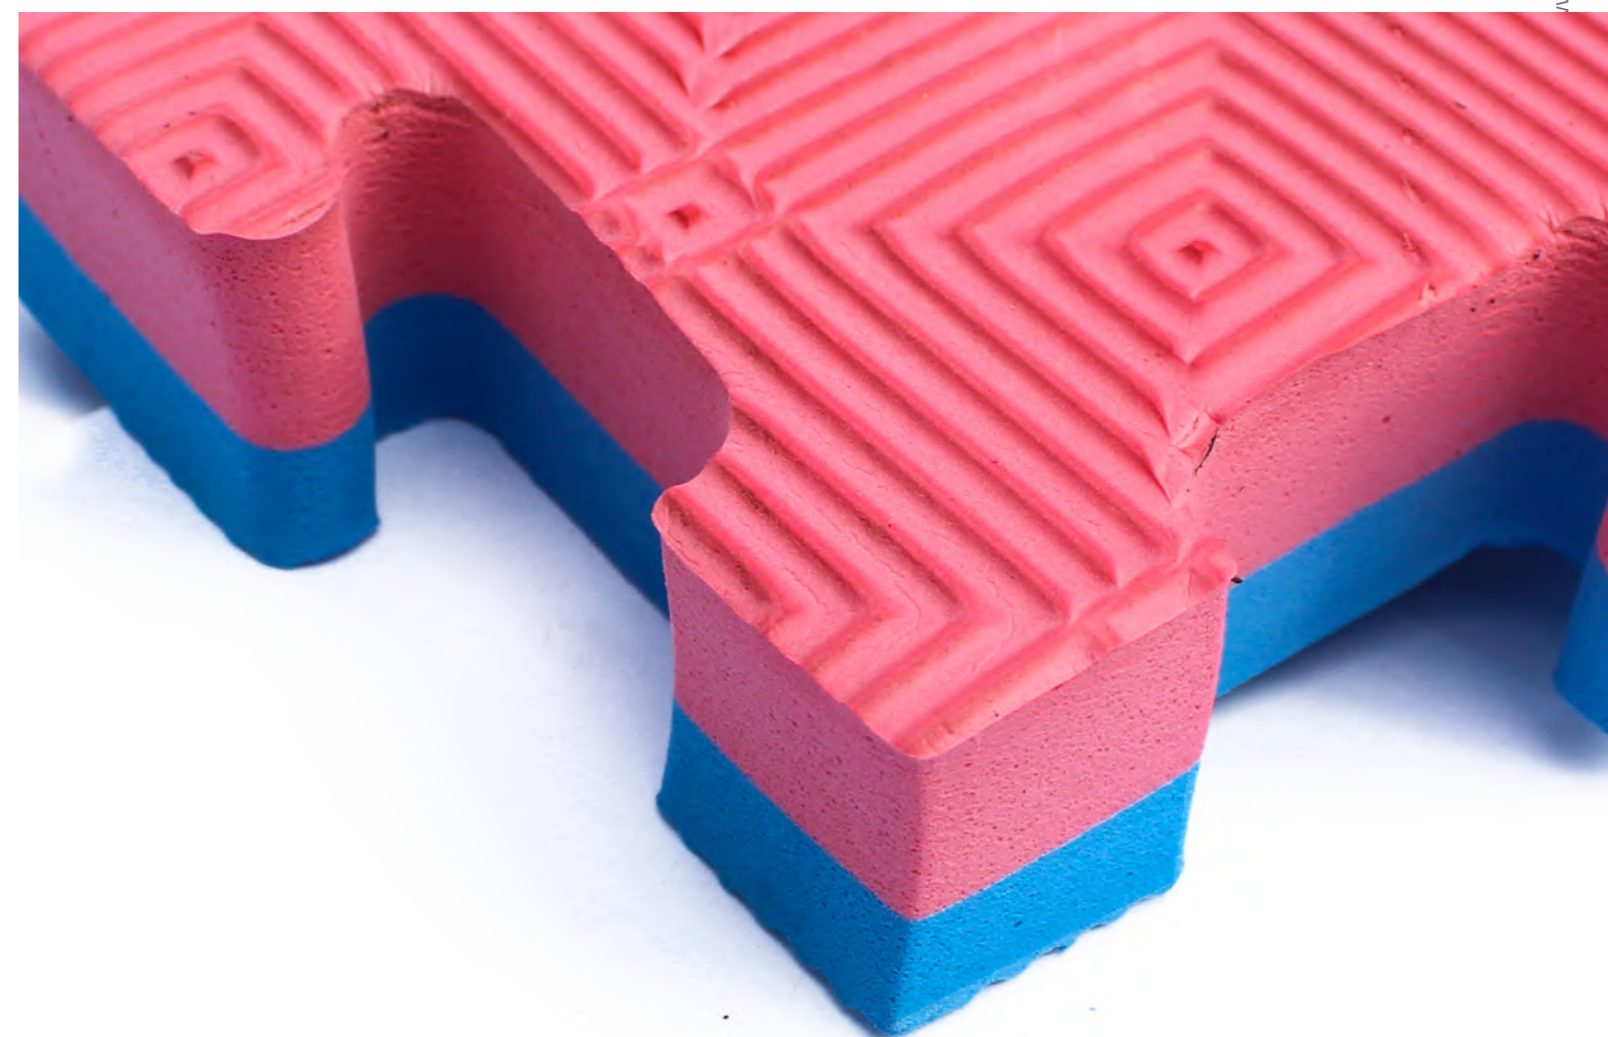

PISO GIMNASIO

ROLLO

Código:	Medidas:	Color:
PR120GAZ3	3mmx1,2mtx10mt	Azul/Negro

PLANCHA

Código:	Medidas:	Color:
PAP100GYM5	100x100cm x 5mm	Negro / Azul
PAP100GYM5GR	100x100cm x 5mm	Negro / Gris
PAP100GYM12GR	100x100cmx12mm	Negro / Gris

PLANCHA

Código:	Medidas:	Color:
PAP100GYM	100x100cm x 8mm	Negro / Mix
PAP100GYM6	100x100cm x 6mm	Negro / Mix

MULTIUSO

Código:	PAP90UNEG
Medidas:	90x90cmx16mm

Usos

- Zonas de trabajo
- Zona de actividad física
- Zona de juegos infantiles
- Casinos
- Gimnasios

TATAMI

Plancha de etileno-vinilo-acetato, con relieve antideslizante, especial para uso de suelo en prácticas deportivas. Reduce el impacto de saltos y caídas de Artes Marciales y deportes de impacto.

Código:	Medidas:	Color:
PAP100TA	1x1mt.x2cm.	Rojo/azul
PAP100TA25	1x1mt.x2,5cm.	Rojo/azul
PAP100TA40RA	1x1mt.x4cm.	Rojo/azul

PASTO SINTÉTICO

Producto de calidad y durabilidad, fabricado con materiales resistentes a los rayos U.V. Su aspecto es igual al pasto natural y cuenta con drenaje para la lluvia. No es tóxico, no requiere pesticidas, no requiere riego logrando economía en agua.