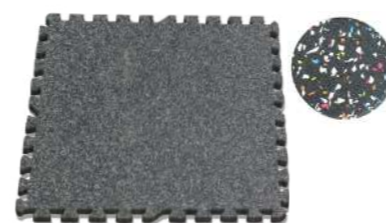

PISO GIMNASIO

ROLLO

Código:	Medidas:	Color:
PR120GAZ3	3mmx1,2mtx10mt	Azul/Negro

PLANCHA

Código:	Medidas:	Color:
PAP100GYM5	100x100cm x 5mm	Negro / Azul
PAP100GYM5GR	100x100cm x 5mm	Negro / Gris
PAP100GYM12GR	100x100cmx12mm	Negro / Gris

PLANCHA

Código:	Medidas:	Color:
PAP100GYM	100x100cm x 8mm	Negro / Mix
PAP100GYM6	100x100cm x 6mm	Negro / Mix

MULTIUSO

Código:	PAP90UNEG
Medidas:	90x90cmx16mm

Usos

- Zonas de trabajo
- Zona de actividad física
- Zona de juegos infantiles
- Casinos
- Gimnasios

TATAMI

Plancha de etileno-vinilo-acetato, con relieve antideslizante, especial para uso de suelo en prácticas deportivas. Reduce el impacto de saltos y caídas de Artes Marciales y deportes de impacto.

Código:	Medidas:	Color:
PAP100TA	1x1mt.x2cm.	Rojo/azul
PAP100TA25	1x1mt.x2,5cm.	Rojo/azul
PAP100TA40RA	1x1mt.x4cm.	Rojo/azul

PASTO SINTÉTICO

Producto de calidad y durabilidad, fabricado con materiales resistentes a los rayos U.V. Su aspecto es igual al pasto natural y cuenta con drenaje para la lluvia. No es tóxico, no requiere pesticidas, no requiere riego logrando economía en agua.