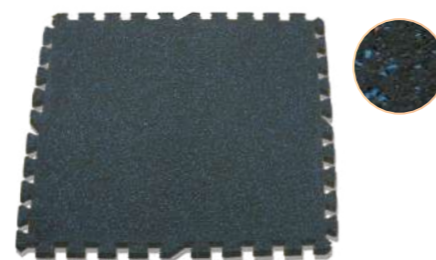

PISO GIMNASIO

ROLLO

Código:	Medidas:	Color:
PR120GAZ3	3mmx1,2mtx10mt	Azul/Negro

PLANCHA

Código:	Medidas:	Color:
PAP100GYM5	100x100cm x 5mm	Negro / Azul
PAP100GYM5GR	100x100cm x 5mm	Negro / Gris
PAP100GYM12GR	100x100cmx12mm	Negro / Gris

PLANCHA

Código:	Medidas:	Color:
PAP100GYM	100x100cm x 8mm	Negro / Mix
PAP100GYM6	100x100cm x 6mm	Negro / Mix

MULTIUSO

Código:	PAP90UNEG
Medidas:	90x90cmx16mm

Usos

- Zonas de trabajo
- Zona de actividad física
- Zona de juegos infantiles
- Casinos
- Gimnasios

TATAMI

Plancha de etileno-vinilo-acetato, con relieve antideslizante, especial para uso de suelo en prácticas deportivas. Reduce el impacto de saltos y caídas de Artes Marciales y deportes de impacto.

Código:	Medidas:	Color:
PAP100TA	1x1mt.x2cm.	Rojo/azul
PAP100TA25	1x1mt.x2,5cm.	Rojo/azul
PAP100TA40RA	1x1mt.x4cm.	Rojo/azul

PASTO SINTÉTICO

Producto de calidad y durabilidad, fabricado con materiales resistentes a los rayos U.V. Su aspecto es igual al pasto natural y cuenta con drenaje para la lluvia. No es tóxico, no requiere pesticidas, no requiere riego logrando economía en agua.