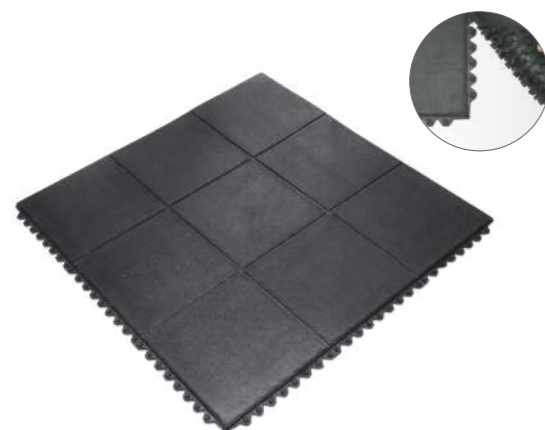

PLANCHA

Código:	Medidas:	Color:
PAP100GYM	100x100cm x 8mm	Negro / Mix
PAP100GYM6	100x100cm x 6mm	Negro / Mix

MULTIUSO

Código:	PAP90UNEG
Medidas:	90x90cmx16mm

Usos

- Zonas de trabajo
- Zona de actividad física
- Zona de juegos infantiles
- Casinos
- Gimnasios

TATAMI

Plancha de etileno-vinilo-acetato, con relieve antideslizante, especial para uso de suelo en prácticas deportivas. Reduce el impacto de saltos y caídas de Artes Marciales y deportes de impacto.

Código:	Medidas:	Color:
PAP100TA	1x1mt.x2cm.	Rojo/azul
PAP100TA25	1x1mt.x2,5cm.	Rojo/azul
PAP100TA40RA	1x1mt.x4cm.	Rojo/azul

PASTO SINTÉTICO

Producto de calidad y durabilidad, fabricado con materiales resistentes a los rayos U.V. Su aspecto es igual al pasto natural y cuenta con drenaje para la lluvia. No es tóxico, no requiere pesticidas, no requiere riego logrando economía en agua.

PRODUCTO FABRICADO BAJO NORMA ISO 9001

Usos: Paisajismo / Jardines / Centros comerciales / Centros educativos / Terrazas / Azoteas usabilidad múltiple, donde se requiere.

PALMETA DE CAUCHO

Espesor
25MM.

50 x 50 cms.