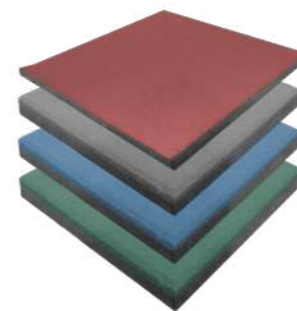

PLANCHA

Código:	Medidas:	Color:
PAP100GYM	100x100cm x 8mm	Negro / Mix
PAP100GYM6	100x100cm x 6mm	Negro / Mix

MULTIUSO

Código:	PAP90UNEG
Medidas:	90x90cmx16mm

Usos

- Zonas de trabajo
- Zona de actividad física
- Zona de juegos infantiles
- Casinos
- Gimnasios

TATAMI

Plancha de etileno-vinilo-acetato, con relieve antideslizante, especial para uso de suelo en prácticas deportivas. Reduce el impacto de saltos y caídas de Artes Marciales y deportes de impacto.

Código:	Medidas:	Color:
PAP100TA	1x1mt.x2cm.	Rojo/azul
PAP100TA25	1x1mt.x2,5cm.	Rojo/azul
PAP100TA40RA	1x1mt.x4cm.	Rojo/azul

PASTO SINTÉTICO

Producto de calidad y durabilidad, fabricado con materiales resistentes a los rayos U.V. Su aspecto es igual al pasto natural y cuenta con drenaje para la lluvia. No es tóxico, no requiere pesticidas, no requiere riego logrando economía en agua.

PRODUCTO FABRICADO BAJO NORMA ISO 9001

Usos: Paisajismo / Jardines / Centros comerciales / Centros educativos / Terrazas / Azoteas usabilidad múltiple, donde se requiere.

PALMETA DE CAUCHO

Espesor
25MM.

50 x 50 cms.