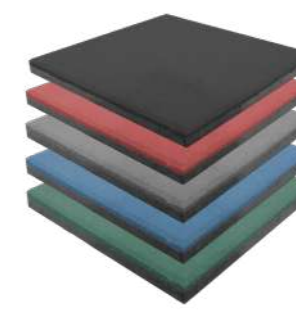

TATAMI

Plancha de etileno-vinilo-acetato, con relieve antideslizante, especial para uso de suelo en prácticas deportivas. Reduce el impacto de saltos y caídas de Artes Marciales y deportes de impacto.

Código:	Medidas:	Color:
PAP100TA	1x1mt.x2cm.	Rojo/azul
PAP100TA25	1x1mt.x2,5cm.	Rojo/azul
PAP100TA40RA	1x1mt.x4cm.	Rojo/azul

PRODUCTO FABRICADO BAJO NORMA ISO 9001

Usos: Paisajismo / Jardines / Centros comerciales / Centros educativos / Terrazas / Azoteas usabilidad múltiple, donde se requiere.

PALMETA DE CAUCHO

Espesor
25MM.

50 x 50 cms.

Código	Color
PP5025V	Verde
PP5025T	Terracota
PP5025A	Azul
PP5025G	Gris

Espesor
20MM.

50 x 50 cms.

Código	Color
PP5020N	Negro
PP5020V	Verde
PP5020T	Terracota
PP5020A	Azul
PP5020G	Gris

PUERTO VARAS

- Código: PRPSINT254
- Medidas: 25mm X 4mt
- Código: PRPSINT252
- Medidas: 25mm X 2mt