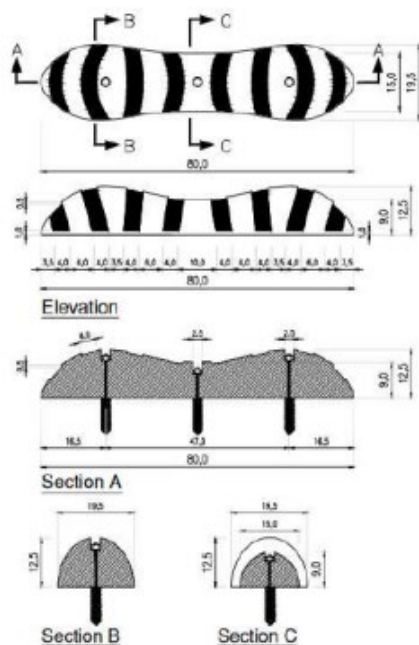

Canalizador Ciclovía Oruga

Soluciones eficientes en
Productos de Caucho y PVC

Producto fabricado de caucho reciclado con diseño en forma de oruga, color negro con bandas blancas, canaliza y separa la circulación entre ciclovías y vías de vehículos.

Excelente resistencia debido a su peso y volumen robusto.

Ventajas

- ✓ Demarcar zonas
- ✓ Amortigua golpes.
- ✓ Resistente gracias a su forma robusta y a su diseño redondeado
- ✓ Anclaje más seguro con 3 orificios.
- ✓ Alta visibilidad.
- ✓ Se puede instalar en paralelo u oblicua respecto al eje de la vía.

Código	Medidas	Peso
SECANORUG80	80 x 19,5cm x 12,5cm de alto	8,4 kg.