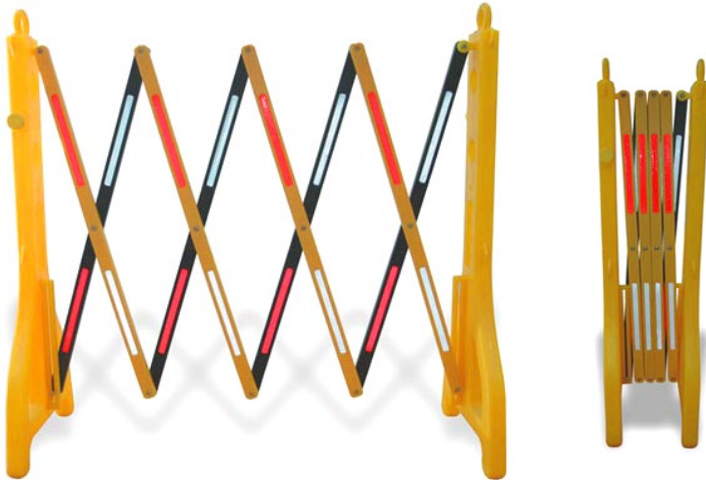

# Barrera Expandible 2,5 mt.

Hecho de material PVC.  
 Para uso de delimitación de zonas.

Se expande hasta 2,5mts.  
 Altura 96cm.

Color: Amarillo con negro  
 y cintas reflectantes

### Usos

- ✓ Calles
- ✓ Eventos
- ✓ Áreas de Tránsito
- ✓ Fábricas
- ✓ Condominios
- ✓ Estacionamientos
- ✓ Colegios
- ✓ Hospitales
- ✓ Zonas de trabajo
- ✓ Cierre de espacios
- ✓ Etc.

**Característica**  
 rellenable, agua o arena

Código	Medidas
SEBS25	96 CM ALTURA - 2,5 MTS EXPANDIBLE