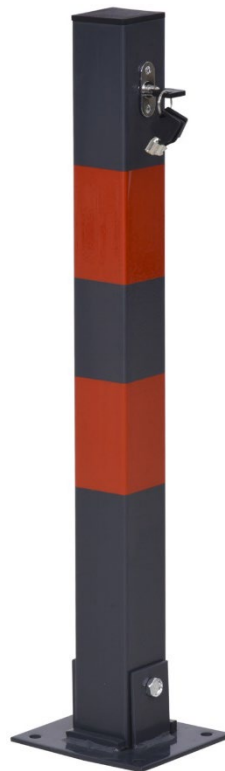

Barrera de protección vertical

Barrera de protección construida en acero.

Permite mantener reservado su espacio durante su ausencia, evitando así estar ocupado por otros vehículos. De funcionamiento fácil, se baja y levanta en forma manual y se deja bloqueado con llave (adjunta).

Se Instala: Sobre pavimento y asfalto con Pernos de fijación.

Usos

- ✓ Estacionamientos

Incluye

Pernos y llaves

Código	Base	Medidas	Peso
SEBPVE60	5mm x 12.5 x 15cm	66 x 6 x 6 cm.	3.8Kgs