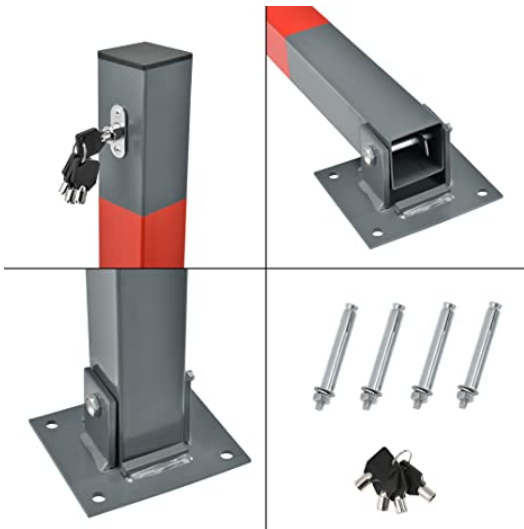

Barrera de protección vertical

Barrera de protección construida en acero.

Permite mantener reservado su espacio durante su ausencia, evitando así estar ocupado por otros vehículos. De funcionamiento fácil, se baja y levanta en forma manual y se deja bloqueado con llave (adjunta).

Se Instala: Sobre pavimento y asfalto con Pernos de fijación.

Usos

- ✓ Estacionamientos

Incluye

Pernos y llaves

Código	Base	Medidas	Peso
SEBPVE60	5mm x 12.5 x 15cm	66 x 6 x 6 cm.	3.8Kgs