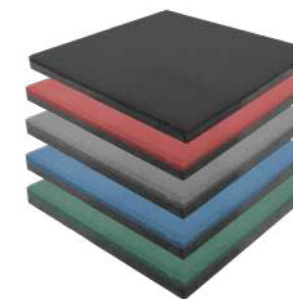

## PALMETA DE CAUCHO

Espesor  
**25MM.**

**50 x 50 cms.**

Código	Color
PP5025V	Verde
PP5025T	Terracota
PP5025A	Azul
PP5025G	Gris

Espesor  
**20MM.**

**50 x 50 cms.**

Código	Color
PP5020N	Negro
PP5020V	Verde
PP5020T	Terracota
PP5020A	Azul
PP5020G	Gris

### HUILO HUILO

- Código: PRPSINT354
- Medidas: 35mm X 4mt
- Código: PRPSINT352
- Medidas: 35mm X 2mt

## DECK WPC

Fabricado en material WPC (Wood Plastic Composites) , compuesto de madera y polímero, que es un material termoplástico fabricado con proporciones variables de madera, normalmente aserrín, polímeros y aditivos. Este producto reemplaza la madera pero posee una mayor duración y no requiere mantención. Cada palmeta fue construida en una sola pieza, asegurando su duración.