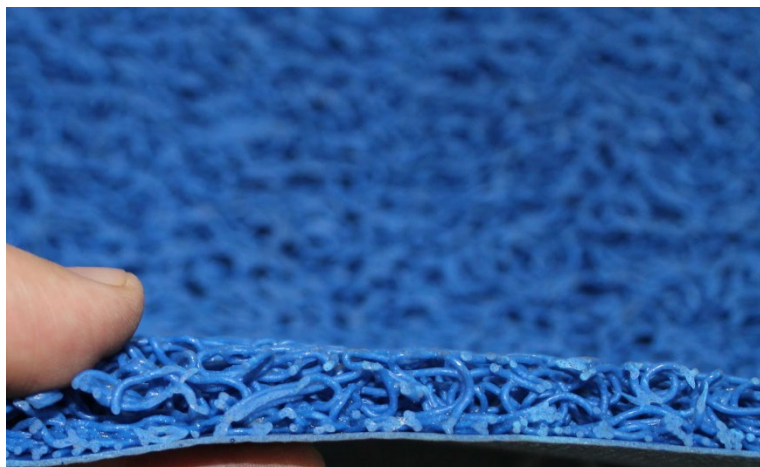

Piso Limpiapiés alto trafico

Código:	Color:	Medidas:
PRPTN12AHD	Azul	13mm x1,2mt x12mt.
PRPTN12GHD	Gris	13mm x1,2mt x12mt.
PRPTN12CHD	Café	13mm x1,2mt x12mt.
PRPTN12NHHD	Negro	13mm x1,2mt x12mt
PRPTN12RHD	Rojo	13mm x1,2mt x12mt.
PRPTN12VHD	Verde	13mm x1,2mt x12mt.

Fabricado en material PVC. Diseñado especialmente para uso como tapete limpiapiés.

Atrapa, retiene y oculta la suciedad del calzado, evita arrastre de ésta al interior del establecimiento, evita deslizamientos, antideslizante, Para tránsito alto, interiores o exteriores bajo techo, pisos y alfombra.

Usos

- ✓ Entrada a centros comerciales
- ✓ bordes de piscina
- ✓ piso en stand y ferias
- ✓ etc.

Beneficio

- ✓ Antideslizante