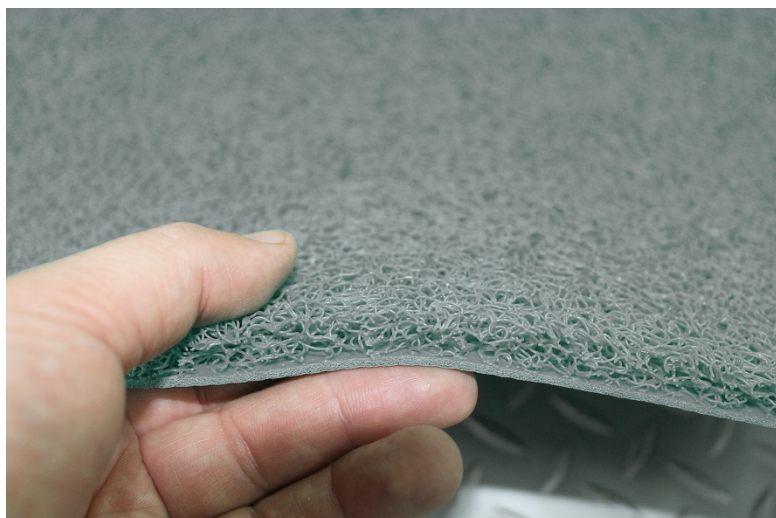

Piso Limpiapiés Medio Tráfico

Soluciones eficientes en
Productos de Caucho y PVC

Descripción:

Fabricado en material PVC. Diseñado especialmente para uso como tapete limpiapiés

Usos:

- ✓ Entrada a centros comerciales
- ✓ bordes de piscina
- ✓ piso en stand y ferias
- ✓ etc.

Ventajas:

- ✓ Antideslizante

Código:	Color:	Medidas:
PRPTN12A	Azul	13mm x1,2mt x12mt.
PRPTN12G	Gris	13mm x1,2mt x12mt.
PRPTN12R	Rojo	13mm x1,2mt x12mt.
PRPTN12C	Café	13mm x1,2mt x12mt
PRPTN12N	Negro	13mm x1,2mt x12mt.
PRPTN12V	Verde	13mm x1,2mt x12mt.