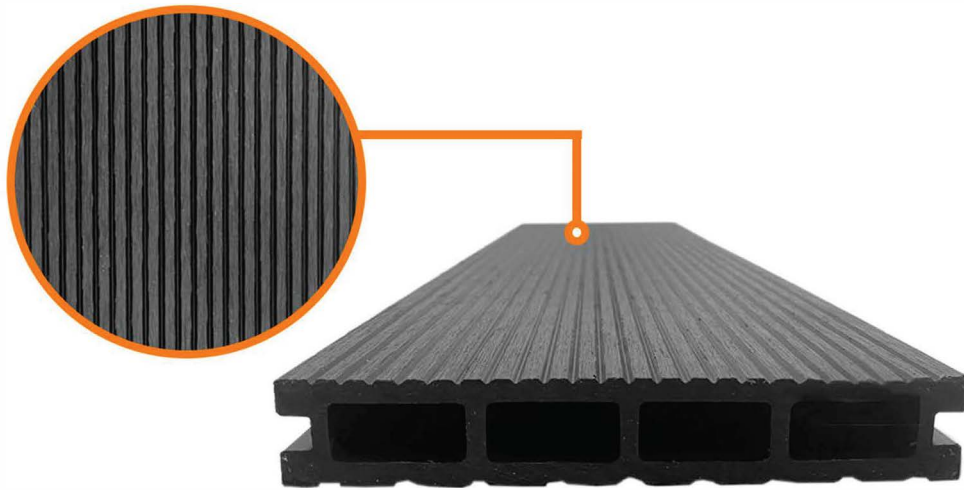

Soluciones eficientes en
productos de caucho y PVC

Descripción:

Fabricado en material WPC (Wood Plastic Composites) compuesto de madera y polímero, un material termoplástico fabricado con proporciones variables de madera; normalmente aserrín, polímeros y aditivos.

Este producto reemplaza la madera, pero posee una mayor duración y no requiere mantención.

Cada tabla fue construida en una sola pieza, asegurando su durabilidad.

Presentación/Unidad de venta: Unitario

Ventajas:

- Fácil Limpieza
- Antideslizante
- Decorativo
- 100% Ecológica
- Se ve y se siente como madera natural
- Resistente a la intemperie.

ficha_técnica: Deck WPC Tabla (variedades)

PDWPC146GRIS

PDWPC22CED

PDWPC22CAFE

**Detalle ambos
lados estriados**