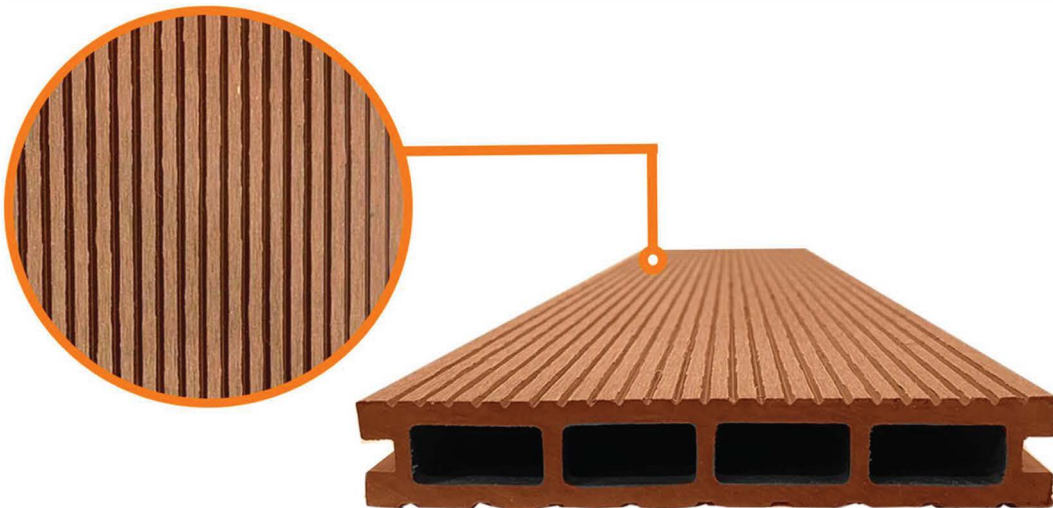

ficha_técnica: Deck WPC Tabla (variedades)

■ Código:

PDWPC22CED
PDWPC22CAFE
PDWPC22GRIS

■ Medidas:

- PDWPC22CED
Tamaño: 220 * 14,6 * 2,3m
- PDWPC22CAFE
Tamaño: 220 * 14,6 * 2,3cm
- PDWPC146GRIS
Tamaño: 220 * 14,6 * 2,3cm

Soluciones eficientes en
productos de caucho y PVC

Descripción:

Fabricado en material WPC (Wood Plastic Composites) compuesto de madera y polímero, un material termoplástico fabricado con proporciones variables de madera; normalmente aserrín, polímeros y aditivos.

- Fácil Limpieza
- Antideslizante
- Decorativo
- 100% Ecológica
- Se ve y se siente como madera natural
- Resistente a la intemperie.

ficha_técnica: Deck WPC Tabla (variedades)

PDWPC146GRIS

PDWPC22CED

PDWPC22CAFE

**Detalle ambos
lados estriados**