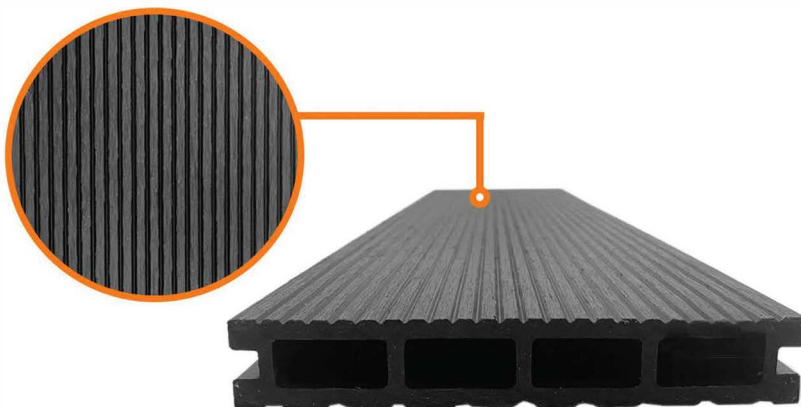

ficha_técnica: Deck WPC Tabla (variedades)

■ Código:

PDWPC22CED
PDWPC22CAFE
PDWPC22GRIS

■ Medidas:

- PDWPC22CED
Tamaño: 220 * 14,6 * 2,3m
- PDWPC22CAFE
Tamaño: 220 * 14,6 * 2,3cm
- PDWPC146GRIS
Tamaño: 220 * 14,6 * 2,3cm

Soluciones eficientes en
productos de caucho y PVC

Descripción:

Fabricado en material WPC (Wood Plastic Composites) compuesto de madera y polímero, un material termoplástico fabricado con proporciones variables de madera; normalmente aserrín, polímeros y aditivos.

Este producto reemplaza la madera, pero posee una mayor duración y no requiere mantención.

Cada tabla fue construida en una sola pieza, asegurando su durabilidad.

Presentación/Unidad de venta: Unitario

Ventajas:

- Fácil Limpieza
- Antideslizante
- Decorativo
- 100% Ecológica
- Se ve y se siente como madera natural
- Resistente a la intemperie.

ficha_técnica: Deck WPC Tabla (variedades)

PDWPC146GRIS

PDWPC22CED

PDWPC22CAFE