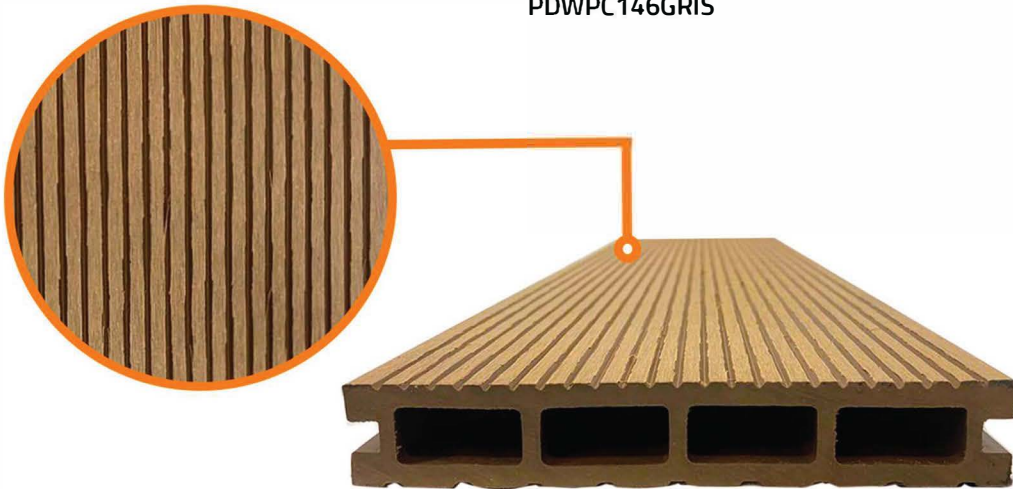

Soluciones eficientes en
productos de caucho y PVC

Descripción:

Fabricado en material WPC (Wood Plastic Composites) compuesto de madera y polímero, un material termoplástico fabricado con proporciones variables de madera; normalmente aserrín, polímeros y aditivos.

Este producto reemplaza la madera, pero posee una mayor duración y no requiere mantención.

Cada tabla fue construida en una sola pieza, asegurando su durabilidad.

Presentación/Unidad de venta: Unitario

Ventajas:

- Fácil Limpieza
- Antideslizante
- Decorativo
- 100% Ecológica
- Se ve y se siente como madera natural
- Resistente a la intemperie.

ficha_técnica: Deck WPC Tabla (variedades)

PDWPC146GRIS

PDWPC22CED

PDWPC22CAFE

**Detalle ambos
lados estriados**