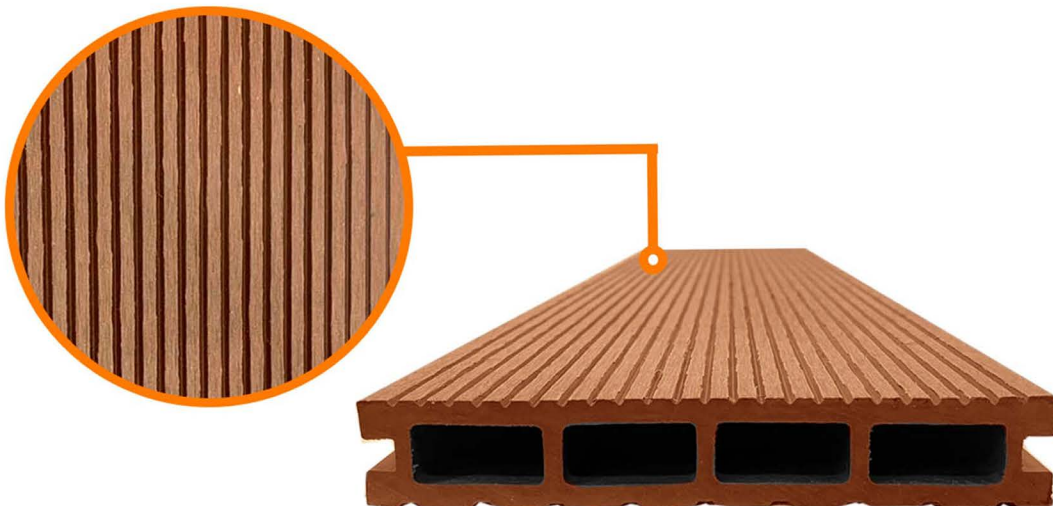

ficha_técnica: Deck WPC Tabla (variedades)

■ Código:

PDWPC22CED
PDWPC22CAFE
PDWPC22GRIS

■ Medidas:

- PDWPC22CED
Tamaño: 220 * 14,6 * 2,3cm
- PDWPC22CAFE
Tamaño: 220 * 14,6 * 2,3cm
- PDWPC146GRIS
Tamaño: 220 * 14,6 * 2,3cm

Soluciones eficientes en
productos de caucho y PVC

Descripción:

Fabricado en material WPC (Wood Plastic Composites) compuesto de madera y polímero, un material termoplástico fabricado con proporciones variables de madera; normalmente aserrín, polímeros y aditivos.

- Fácil Limpieza
- Antideslizante
- Decorativo
- 100% Ecológica
- Se ve y se siente como madera natural
- Resistente a la intemperie.

ficha_técnica: Deck WPC Tabla (variedades)

PDWPC146GRIS

PDWPC22CED

PDWPC22CAFE