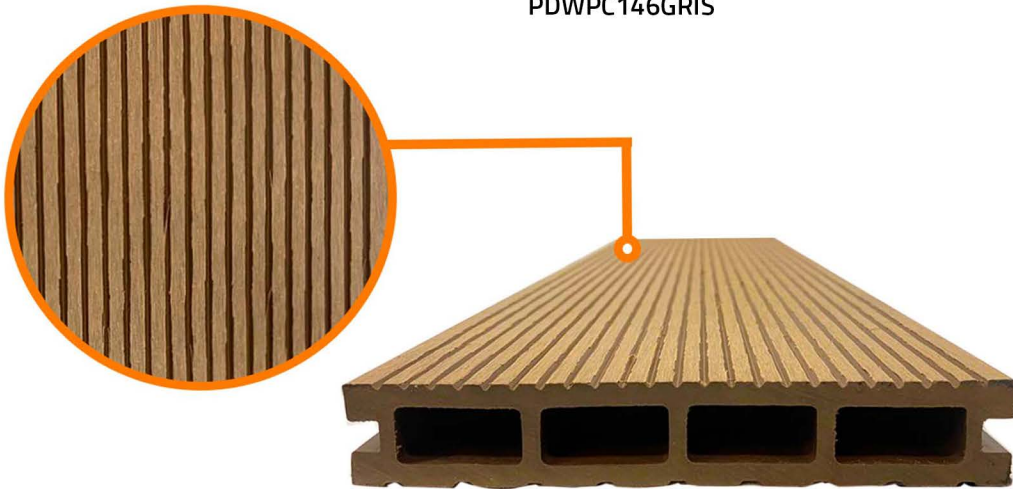

ficha_técnica: Deck WPC Tabla (variedades)

■ Código:

PDWPC22CED
PDWPC22CAFE
PDWPC22GRIS

■ Medidas:

- PDWPC22CED
Tamaño: 220 * 14,6 * 2,3cm
- PDWPC22CAFE
Tamaño: 220 * 14,6 * 2,3cm
- PDWPC146GRIS
Tamaño: 220 * 14,6 * 2,3cm

Soluciones eficientes en
productos de caucho y PVC

Descripción:

Fabricado en material WPC (Wood Plastic Composites) compuesto de madera y polímero, un material termoplástico fabricado con proporciones variables de madera; normalmente aserrín, polímeros y aditivos.

Este producto reemplaza la madera, pero posee una mayor duración y no requiere mantención.

Cada tabla fue construida en una sola pieza, asegurando su durabilidad.

Presentación/Unidad de venta: Unitario

Ventajas:

- Fácil Limpieza
- Antideslizante
- Decorativo
- 100% Ecológica
- Se ve y se siente como madera natural
- Resistente a la intemperie.

ficha_técnica: Deck WPC Tabla (variedades)

PDWPC146GRIS

PDWPC22CED

PDWPC22CAFE