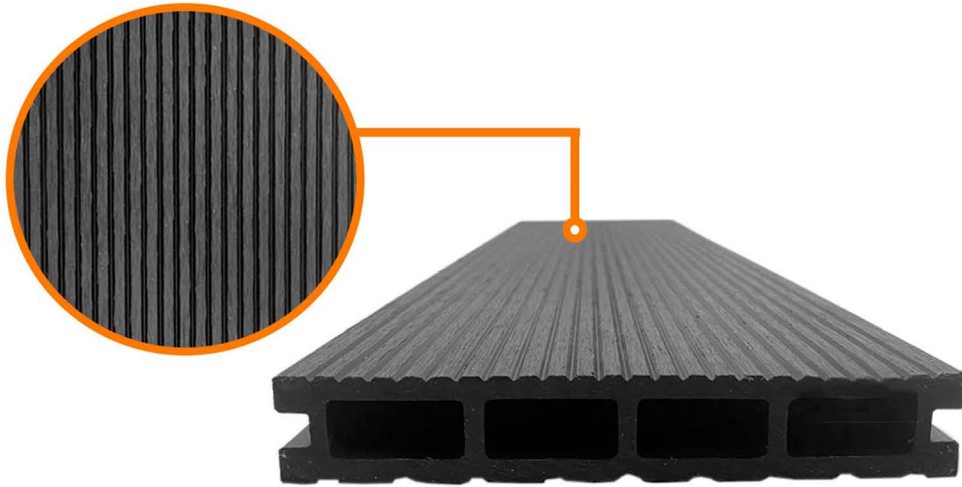

ficha_técnica: Deck WPC Tabla (variedades)

■ Código:

PDWPC22CED
PDWPC22CAFE
PDWPC22GRIS

■ Medidas:

- PDWPC22CED
Tamaño: 220 * 14,6 * 2,3cm
- PDWPC22CAFE
Tamaño: 220 * 14,6 * 2,3cm
- PDWPC146GRIS
Tamaño: 220 * 14,6 * 2,3cm

Soluciones eficientes en
productos de caucho y PVC

Descripción:

Fabricado en material WPC (Wood Plastic Composites) compuesto de madera y polímero, un material termoplástico fabricado con proporciones variables de madera; normalmente aserrín, polímeros y aditivos.

Este producto reemplaza la madera, pero posee una mayor duración y no requiere mantención.

Cada tabla fue construida en una sola pieza, asegurando su durabilidad.

Presentación/Unidad de venta: Unitario

Ventajas:

- Fácil Limpieza
- Antideslizante
- Decorativo
- 100% Ecológica
- Se ve y se siente como madera natural
- Resistente a la intemperie.

ficha_técnica: Deck WPC Tabla (variedades)

PDWPC146GRIS

PDWPC22CED

PDWPC22CAFE