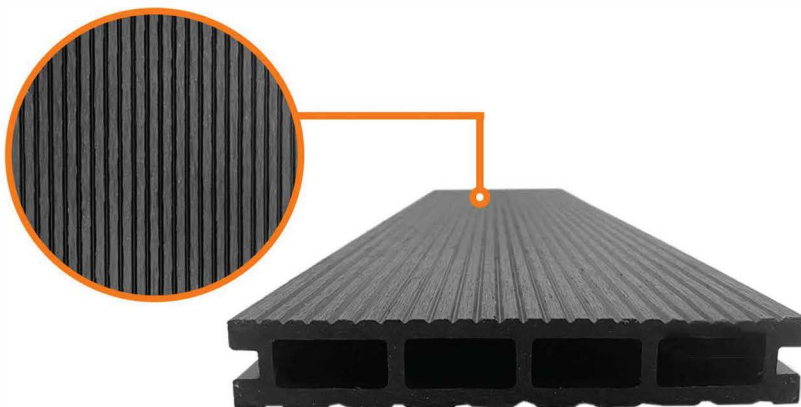

ficha_técnica: Deck WPC Tabla (variedades)

■ Código:

PDWPC22CED
PDWPC22CAFE
PDWPC22GRIS

■ Medidas:

- PDWPC22CED
Tamaño: 220 * 14,6 * 2,3cm
- PDWPC22CAFE
Tamaño: 220 * 14,6 * 2,3cm
- PDWPC146GRIS
Tamaño: 220 * 14,6 * 2,3cm

Soluciones eficientes en
productos de caucho y PVC

Descripción:

Fabricado en material WPC (Wood Plastic Composites) compuesto de madera y polímero, un material termoplástico fabricado con proporciones variables de madera; normalmente aserrín, polímeros y aditivos.

Este producto reemplaza la madera, pero posee una mayor duración y no requiere mantención.

Cada tabla fue construida en una sola pieza, asegurando su durabilidad.

Presentación/Unidad de venta: Unitario

Ventajas:

- Fácil Limpieza
- Antideslizante
- Decorativo
- 100% Ecológica
- Se ve y se siente como madera natural
- Resistente a la intemperie.

ficha_técnica: Deck WPC Tabla (variedades)

PDWPC146GRIS

PDWPC22CED

PDWPC22CAFE