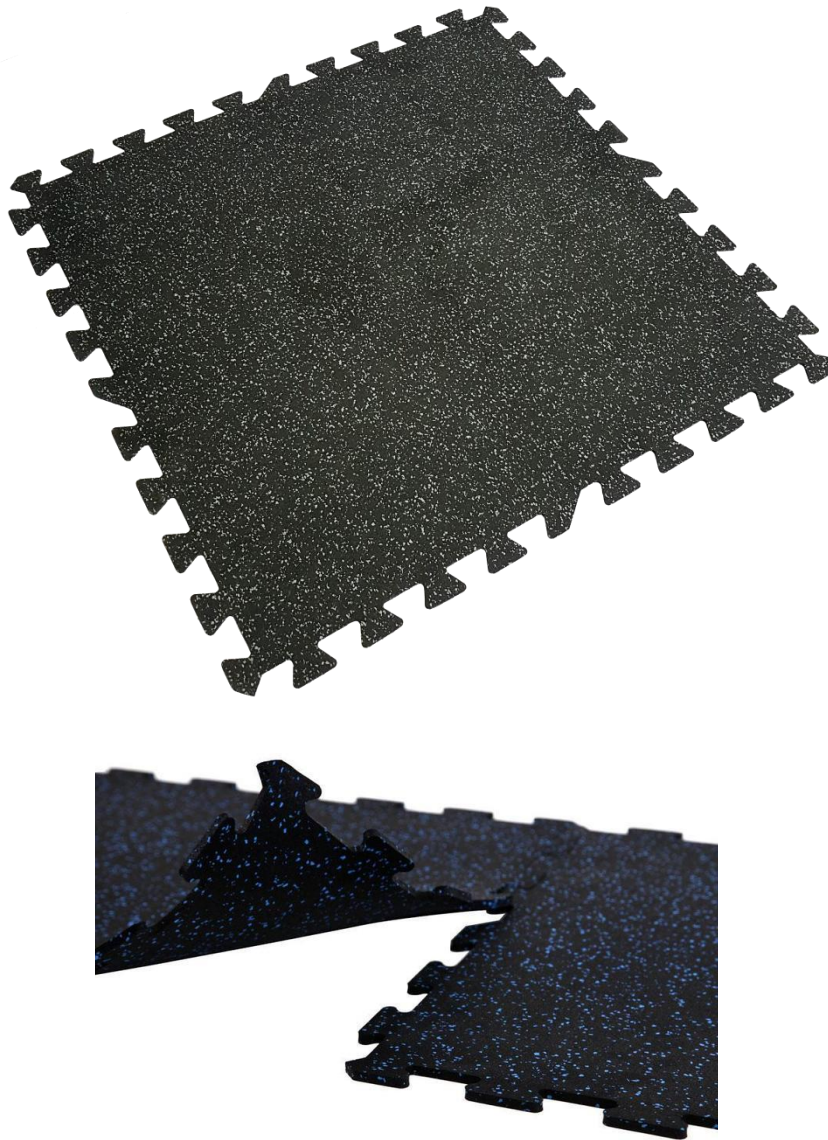

# Plancha Epdm Gimnasio 5mm

Soluciones eficientes en  
Productos de Caucho y PVC

## Descripción:

Plancha fabricada en caucho EPDM de alta resistencia al impacto para uso de piso en Gimnasios y clubes en zonas de actividad física. Su Diseño atractivo y decorativo, le da una imagen moderna a su negocio.

## Usos:

- ✓ Gimnasios
- ✓ Academias de Artes Marciales
- ✓ Colegios
- ✓ Jardines infantiles

Código:	Medidas:	Descripción:
PAP100GYM5GR	5MM 1X1MT	Negro / Gris
PAP100GYM5	5MM 1X1MT	Negro / Azul