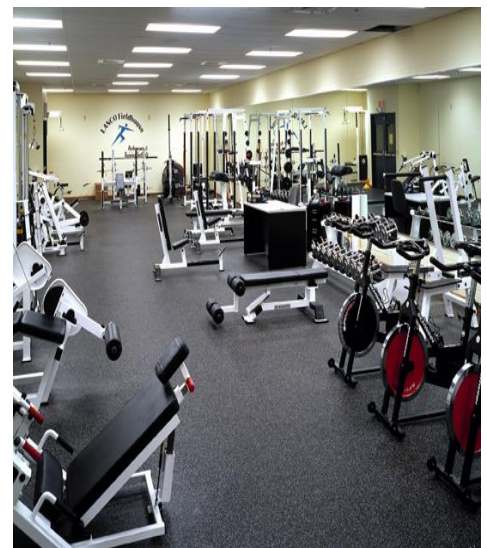

Código:	Medidas:	Descripción:
PAP100GYM5GR	5MM 1X1MT	Negro / Gris
PAP100GYM5	5MM 1X1MT	Negro / Azul