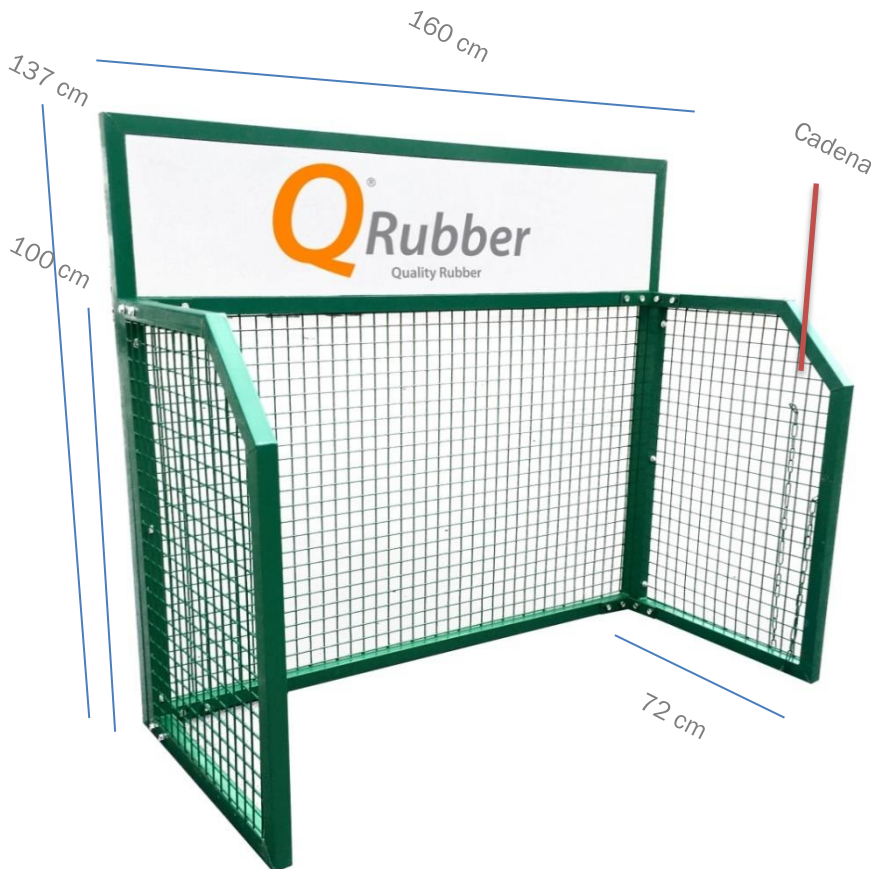

Estaciones de reciclaje Tachos 120 Lt

Soluciones eficientes en
Productos de Caucho y PVC

Descripción:

Los puntos limpios son equipos especialmente diseñados para ser utilizados para depositar, separadamente, desechos de todo tipo, permiten determinar un destino apropiado según el tipo de desecho. Reciclaje, reutilización o eliminación en forma segura.

Capacidad: 3 contenedores de 120 Lt. con Cadena adherida.

- ✓ Pintura: pulverización electrostática
- ✓ Tamaño de rejilla: 4 * 4 cm
- ✓ Diámetro de alambre de hierro: 4 mm
- ✓ Material: hierro

Modo de entrega:
3 piezas para armar

Espacio para pegar adhesivo informativo (no incluido)

**NO INCLUYE
CONTENEDOR 120 LT**

Código:	Medidas:	Cantidad
CBPLQR3	137 x 160 x 72cm	3x120LT (No-Incluidos)