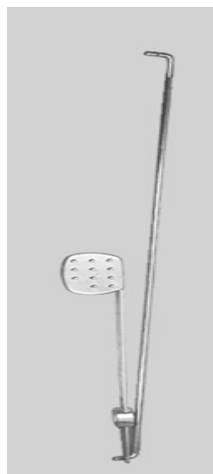

# Contenedor de Basura Pedal galvanizado 240 Lt

Soluciones eficientes en  
Productos de Caucho y PVC

## Descripción:

Facilitar su apertura, evita focos de infección, sustituye el actual sistema de apertura manual de los contenedores. Pedal para levantar la tapa con el pie. Tipo material: Hierro Galvanizado. Contenedor para Basura de 240 Lts de volumen. Está fabricado en HDPE estabilizado ultravioleta bajo normas EN840, ISO9001 e ISO14000. Posee ruedas de goma de 200 mm. y tapa abatible soportada con bisagras.

## Presentación / Unidad de venta:

- ✓ Cada uno

Código	Medidas	Color
CB240PEDV	100 X 58 X 73 cm	Verde
CB240PEDAMA	100 X 58 X 73 cm	Amarillo
CB240PEDAZU	100 X 58 X 73 cm	Azul
CB240PED	100 X 58 X 73 cm	Gris