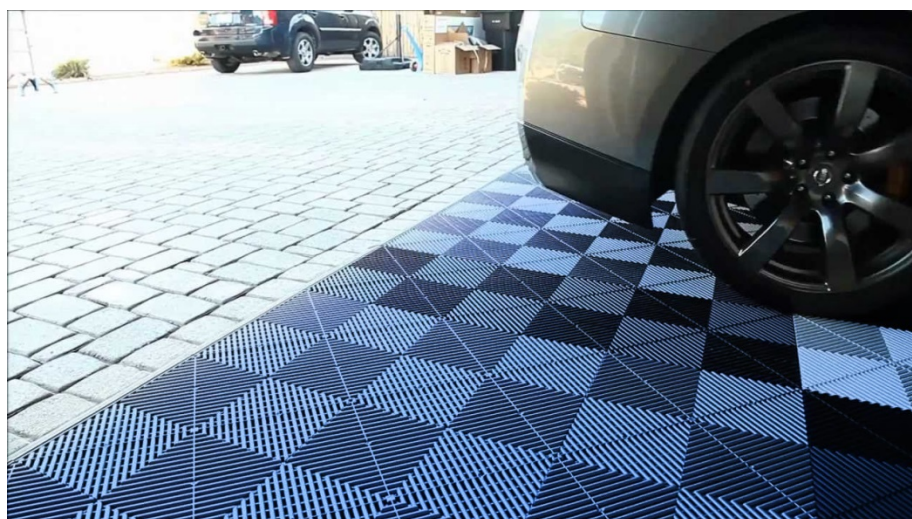

Palmeta Garage Rejilla HD

Descripción:

Construido en PVC virgen. Su diseño de rejilla en forma de diamante permite un adecuado drenaje y ventilación y soporta alto tráfico de automóviles y vehículos comerciales, movimiento de electrodomésticos, muebles, máquinas y personas.

Tiene un sistema de conexión encastrable entre si y se puede agregar terminales laterales y esquinas curvas en forma de rampa para disminuir la diferencia de altura de la superficie.

Resiste líquidos de automóviles más comunes, incluyendo petróleo, gasolina y líquido de frenos.