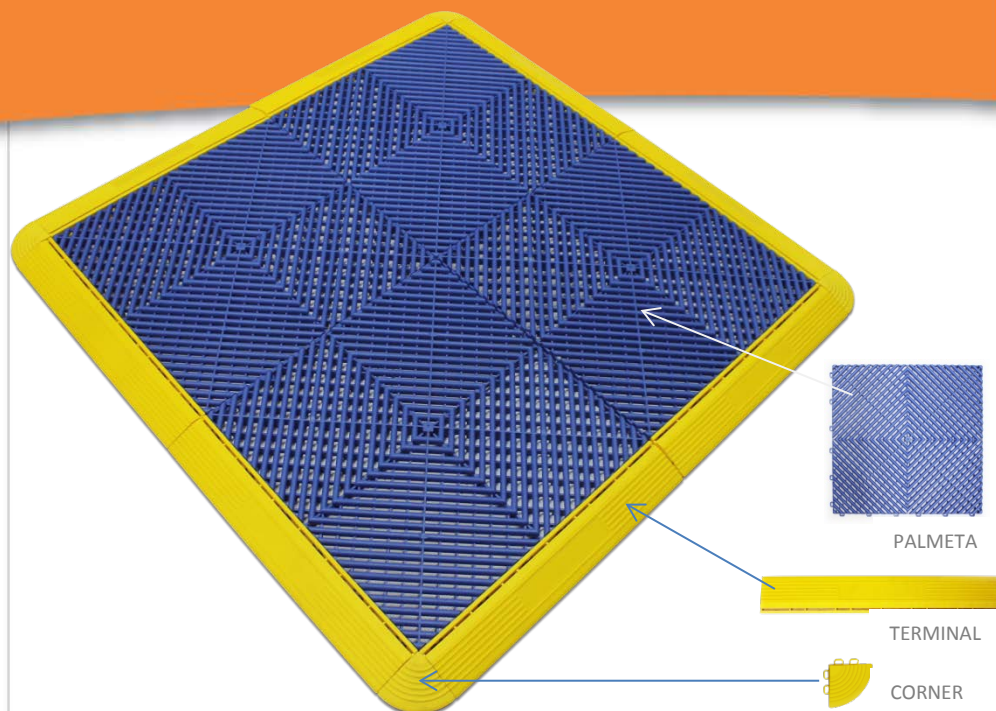

Palmeta Garage Rejilla HD

Descripción:

Construido en PVC virgen. Su diseño de rejilla en forma de diamante permite un adecuado drenaje y ventilación y soporta alto tráfico de automóviles y vehículos comerciales, movimiento de electrodomésticos, muebles, máquinas y personas.

Tiene un sistema de conexión encastrable entre si y se puede agregar terminales laterales y esquinas curvas en forma de rampa para disminuir la diferencia de altura de la superficie.

Resiste líquidos de automóviles más comunes, incluyendo petróleo, gasolina y líquido de frenos.