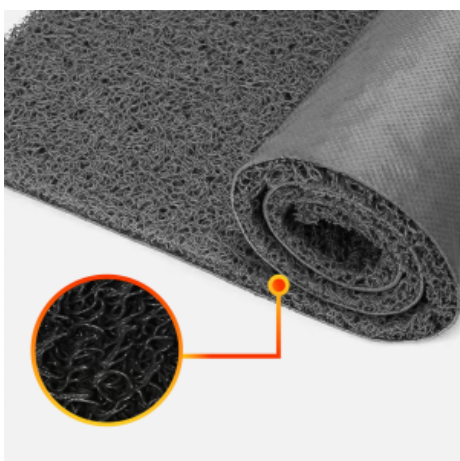

**PISO ROLLO PVC
LIMPIAPIÉS ALTO
TRÁFICO | ROLLO 1,2
*12MTS | COLOR
NEGRO**

SKU: PRPTN12NHD

Todos nuestros pisos tipo limpiapiés/nomad QRubber están fabricados filamentos de vinilo continuo de PVC de gran calidad para uso en...

[Ficha completa](#)

Peso 80 kg
Dimensiones 40 x 120 x 40 cm