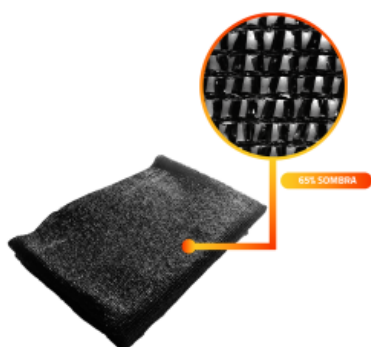

**MALLA RASCHEL |
SOMBRA 65% |
ROLLO 4,2*100MTS |
COLOR NEGRA**

SKU: MR6542100N

Conoce nuestras mallas raschel/sombreo en rollo QRubber. Un producto versátil fabricado en HDPE (High Density Polyethylene/Polietileno...

[Ficha completa](#)

Peso 21,2 kg
Dimensiones 25 x 204 x 25 cm