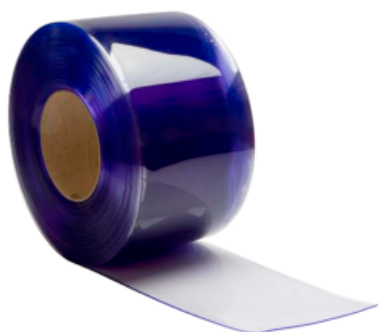

LAMA DE PVC AISLANTE EN ROLLO | 4MM*50CM*25MT | COLOR AZUL

SKU: PRLA500

Las cortinas/lamas de PVC QRubber son la solución ideal para proteger de condiciones adversas. Permiten la protección y limitación de...

[Ficha completa](#)

Peso 63 kg
Dimensiones 38 x 50 x 38 cm