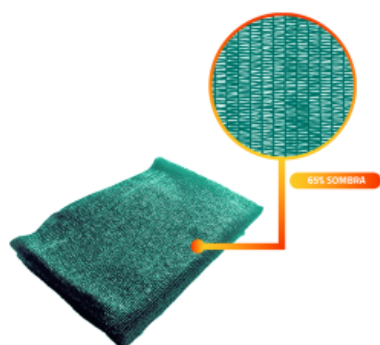

**MALLA RASCHEL |
SOMBRA 65% |
ROLLO 2,1*50MTS |
COLOR VERDE**

SKU: MR652150V

Conoce nuestras mallas raschel/sombreo en rollo QRubber. Un producto versátil fabricado en HDPE (High Density Polyethylene/Polietileno...

[Ficha completa](#)

Peso 7,2 kg
Dimensiones 11 x 210 x 11 cm