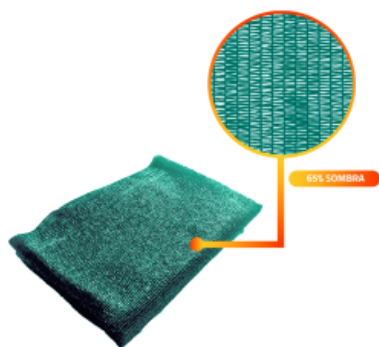

**MALLA RASCHEL |
SOMBRA 65% |
ROLLO 2,1*100MTS |
COLOR VERDE**

SKU: MR6521100V

Conoce nuestras mallas raschel/sombreo en rollo QRubber. Un producto versátil fabricado en HDPE (High Density Polyethylene/Polietileno...

[Ficha completa](#)

Peso 14,6 kg
Dimensiones 17 x 210 x 17 cm