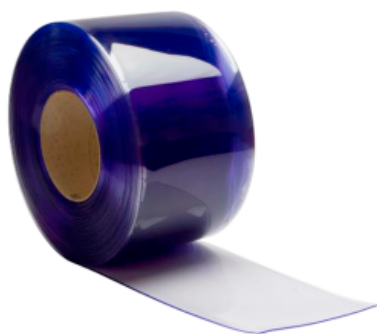

**LAMA DE PVC
AISLANTE EN ROLLO
| 4MM*50CM*25MT |
COLOR AZUL**

SKU: PRLA500

Las cortinas/lamas de PVC QRubber son la solución ideal para proteger de condiciones adversas. Permiten la protección y limitación de...

[Ficha completa](#)

Peso 63 kg
Dimensiones 38 x 50 x 38 cm