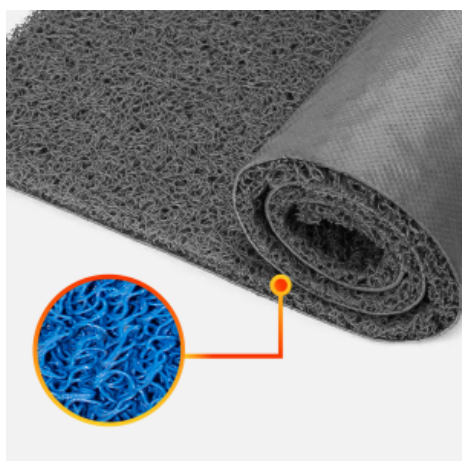

**PISO ROLLO PVC
LIMPIAPIÉS ALTO
TRÁFICO| ROLLO 1,2
*12MTS | COLOR
AZUL**

SKU: PRPTN12AHD

Todos nuestros pisos tipo
limpiapiés/nomad QRubber están
fabricados filamentos de vinilo
continuo de PVC de gran calidad
para uso en...

[Ficha completa](#)

Peso 80 kg
Dimensiones 40 x 120 x 40
cm