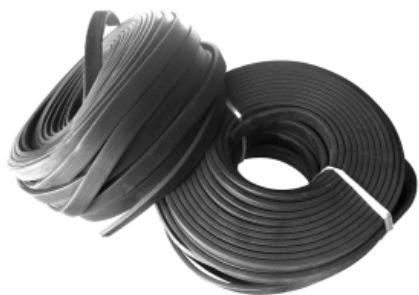

**ESPONJA
RECTANGULAR |
EPDM | 20
*25MM*30MTS**

SKU: PE2025

Fabricadas en caucho EPDM un caucho-polímero de alto estándar que cuenta con buena resistencia a productos químicos así como a la...

[Ficha completa](#)

Peso 11 kg
Dimensiones 48 x 48 x 2 cm