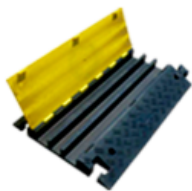

PROTECTOR DE CABLES DE 3 CANALES

SKU: SECP900MT3

Nuestros productos para estacionamiento QRubber están fabricado en caucho SBR (estireno butadieno) material sintético con varias...

[Ficha completa](#)

Peso 19 kg
Dimensiones 90 × 50 × 7 cm