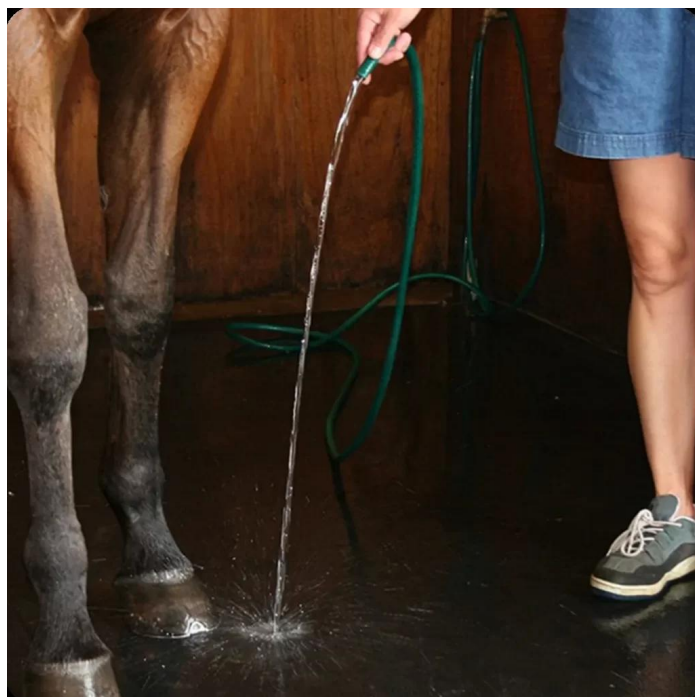

[Ficha completa](#)

Peso	128 kg
Dimensiones	30 x 100 x 30 cm

PISO AGRÍCOLA Y ESTABLOS

Pisos de caucho de alta resistencia y performance para uso agrícola y establos.

**PISO ANTIFATIGA
HEXAGONAL PARA
USO EN ESTABLO |
122 *183CM**