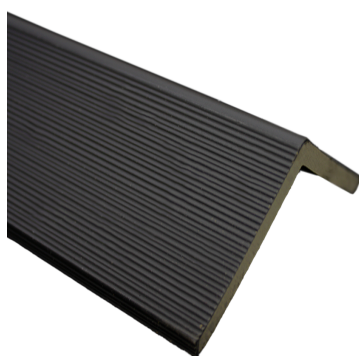

**PERFIL PARA WALL
PANEL WPC | COLOR
GRIS |
2,4MTS*55*55MM**

SKU: WP24PERFGR

Fabricado en material WPC un compuesto de madera y polímero un material termoplástico fabricado con proporciones variables de madera;...

[Ficha completa](#)

Peso 1,5 kg
Dimensiones 240 x 5,5 x 5,5 cm