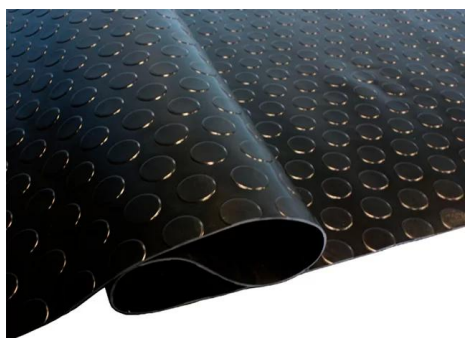

**PISO DE GOMA
ANTIDESLIZANTE EN
ROLLO | TIPO
ESTOPEROL | COLOR
NEGRO |
3MM*1.4*20MTS**

SKU: PR140EN

Los pisos de goma antideslizante QRubber son la solución ideal para prevenir accidentes en descansos de escaleras y pasillos. Su...

[Ficha completa](#)

Peso	113 kg
Dimensiones	30 x 140 x 30 cm