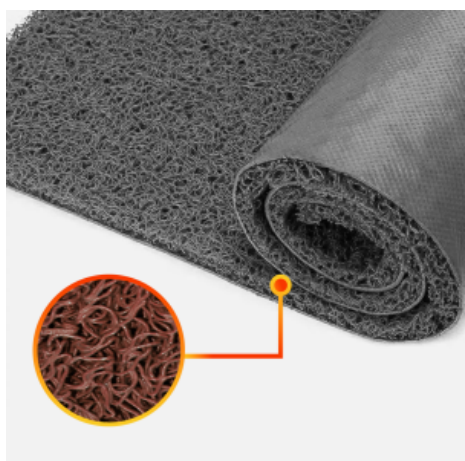

**PISO ROLLO PVC
LIMPIAPIÉS ALTO
TRÁFICO | ROLLO 1,2
*12MTS | COLOR
CAFÉ**

SKU: PRPTN12CHD

Todos nuestros pisos tipo limpiapiés/nomad QRubber están fabricados filamentos de vinilo continuo de PVC de gran calidad para uso en...

[Ficha completa](#)

Peso 80 kg
Dimensiones 40 x 120 x 40 cm