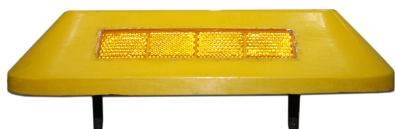

**TACHÓN VIALIDAD
AMARILLO
16*25*5CM | CON
DOBLE REFLECTIVO |
CON VÁSTAGO**

SKU: SETACHO5AMA

Los productos de seguridad vial QRubber son dispositivos de señalización vial que se utiliza para delinear calles y mejorar la...

[Ficha completa](#)

Peso 2,53 kg
Dimensiones 25 x 16 x 5 cm