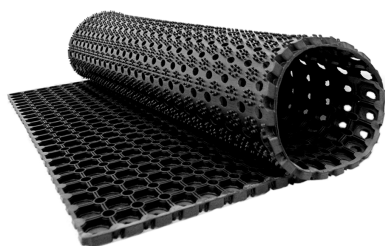

**PISO ANTIFATIGA
ORIFICIO
150*100CM*20MM |
COLOR NEGRO**

SKU: PAD150N

Pisos para usos industriales y otros.

[Ficha completa](#)

Peso 11,7 kg
Dimensiones 150 x 100 x 2
cm