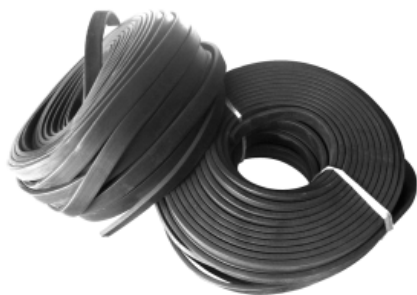

**ESPONJA
RECTANGULAR |
EPDM |
10*50MM*30MTS**

SKU: PE1050

Fabricadas en caucho EPDM un caucho-polímero de alto estándar que cuenta con buena resistencia a productos químicos así como a la...

[Ficha completa](#)

Peso 10 kg
Dimensiones 48 x 48 x 5 cm