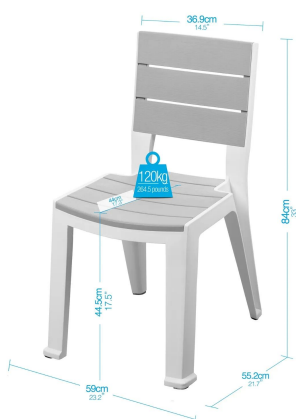

**SILLA
EXTERIOR/INTERIOR
| MODELO MADEIRA
SIN BRAZOS | COLOR
TABACO - MQ**

SKU: 582-TAB

[Ficha completa](#)

Peso 3,6 kg
Dimensiones 87 x 49 x 159
cm

**SILLA
EXTERIOR/INTERIOR
| MODELO MADEIRA
SIN BRAZOS | COLOR
PLATEADO - MQ**

SKU: 582-SIL

[Ficha completa](#)

Peso 3,6 kg
Dimensiones 87 x 49 x 159
cm

**SILLA
EXTERIOR/INTERIOR
| MODELO MADEIRA
SIN BRAZOS | COLOR
CUARZO - MQ**

SKU: 582-CUA

[Ficha completa](#)

Peso 3,6 kg
Dimensiones 87 x 49 x 159
cm