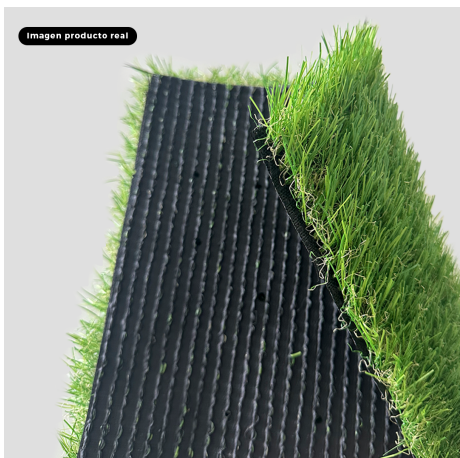

**PASTO SINTÉTICO
ORNAMENTAL |
IMPORTADO USA:
SUMMER |
DENSIDAD 35MM |
ROLLO
4,57*30,48MTS**

SKU: PRPSINTHL35USA

[Ficha completa](#)

Peso 254 kg
Dimensiones 41 x 475 x 41
cm