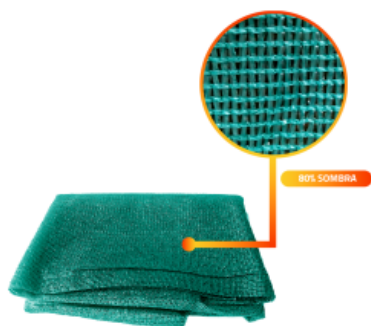

**MALLA RASCHEL |
SOMBRA 80% |
ROLLO 2,1*50MTS |
COLOR VERDE**

SKU: MR802150V

Conoce nuestras mallas raschel/sombreo en rollo QRubber. Un producto versátil fabricado en HDPE (High Density Polyethylene/Polietileno...

[Ficha completa](#)

Peso 7,4 kg
Dimensiones 11 x 210 x 11 cm