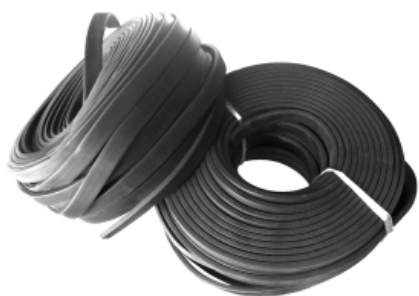

**ESPONJA
RECTANGULAR |
EPDM |
15*100MM*30MTS**

SKU: PE15100

Fabricadas en caucho EPDM un caucho-polímero de alto estándar que cuenta con buena resistencia a productos químicos así como a la...

[Ficha completa](#)

Peso 28 kg
Dimensiones 48 x 48 x 10 cm