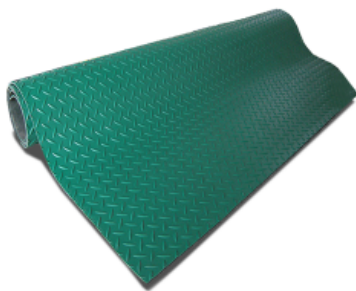

**PISO ROLLO TIPO
DIAMANTADO |
ANTIESTÁTICA |
COLOR VERDE |
3MM*1.2*10MTS**

SKU: PR120AEV

Línea de pisos técnicos
especializados QRubber.

[Ficha completa](#)

Peso 50,4 kg
Dimensiones 30 x 160 x 30
cm