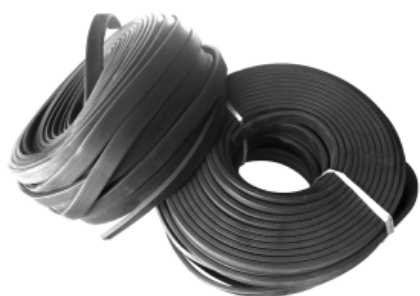

**ESPONJA
RECTANGULAR |
EPDM |
12*100MM*30MTS**

SKU: PE12100

Fabricadas en caucho EPDM un caucho-polímero de alto estándar que cuenta con buena resistencia a productos químicos así como a la...

[Ficha completa](#)

Peso 23 kg
Dimensiones 48 x 48 x 10 cm