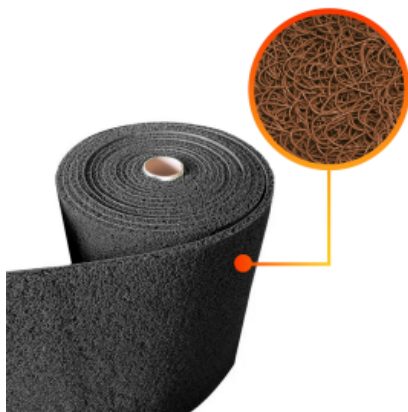

PISO ROLLO PVC LIMPIAPIÉS | 1,2*12MTS | COLOR CAFÉ

SKU: PRPTN12C

Todos nuestros pisos tipo limpiapiés/nomad QRubber están fabricados filamentos de vinilo continuo de PVC de gran calidad para uso en...

[Ficha completa](#)

Peso 42 kg
Dimensiones 35 x 120 x 35 cm