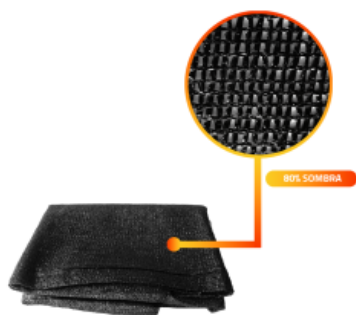

**MALLA RASCHEL |
SOMBRA 80% |
ROLLO 2,1*100MTS |
COLOR NEGRA**

SKU: MR8021100N

Conoce nuestras mallas raschel/sombreo en rollo QRubber. Un producto versátil fabricado en HDPE (High Density Polyethylene/Polietileno...

[Ficha completa](#)

Peso 14,4 kg
Dimensiones 19 x 210 x 19 cm