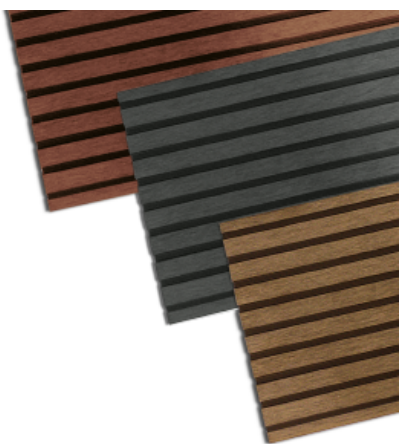

CLIP METÁLICO PLATEADO PARA DECK WPC

SKU: PDWPCLIMET

Accesorio para instalación de Deck
WPC

[Ficha completa](#)

Peso 0,012 kg
Dimensiones 3 x 3 x 1 cm

**TABLA TIPO DECK
WPC |
2,2MT*146*23MM |
CON DOBLE ESTRÍA**