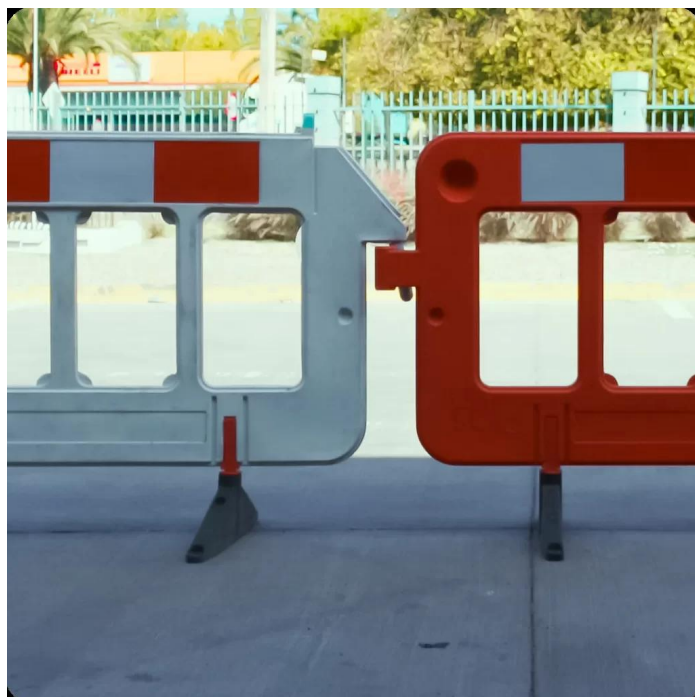

BARRERAS VIALES

Barreras Viales y de seguridad de alta calidad, ideal para detener el paso de peatones, vehículos y para delimitar zonas de trabajo.