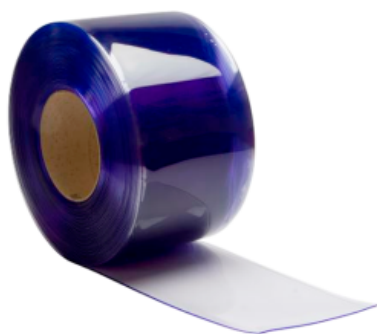

**LAMA DE PVC
AISLANTE EN ROLLO
| 2MM*20CM*50MT |
COLOR AZUL**

SKU: PRLA200

Las cortinas/lamas de PVC QRubber son la solución ideal para proteger de condiciones adversas. Permiten la protección y limitación de...

[Ficha completa](#)

Peso	24,7 kg
Dimensiones	37 x 20 x 37 cm