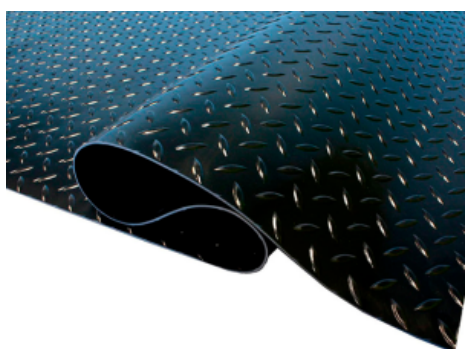

**PISO DE GOMA
ANTIDESLIZANTE EN
ROLLO | TIPO
DIAMANTADO |
COLOR NEGRO |
3MM*1.6*20MTS**

SKU: PR160DN

Los pisos de goma antideslizante QRubber son la solución ideal para prevenir accidentes en descansos de escaleras y pasillos. Su...

[Ficha completa](#)

Peso	133 kg
Dimensiones	30 x 160 x 30 cm