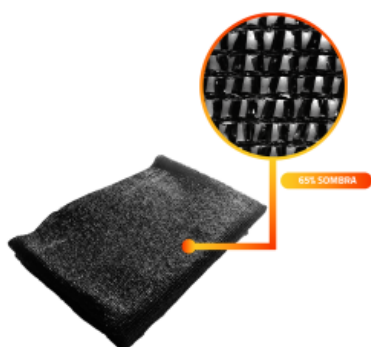

**MALLA RASCHEL |
SOMBRA 65% |
ROLLO 2,1*50MTS |
COLOR NEGRA**

SKU: MR652150N

Conoce nuestras mallas raschel/sombreo en rollo QRubber. Un producto versátil fabricado en HDPE (High Density Polyethylene/Polietileno...

[Ficha completa](#)

Peso 6,2 kg
Dimensiones 14 x 210 x 14 cm