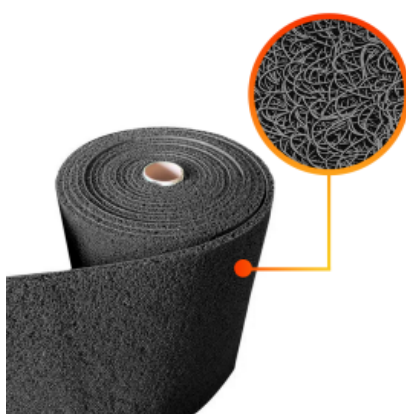

**PISO ROLLO PVC
LIMPIAPIÉS | ROLLO
1,2*12MTS| COLOR
GRIS**

SKU: PRPTN12G

Todos nuestros pisos tipo
limpiapiés/nomad QRubber están
fabricados filamentos de vinilo
continuo de PVC de gran calidad
para uso en...

[Ficha completa](#)

Peso	42 kg
Dimensiones	35 x 120 x 35 cm