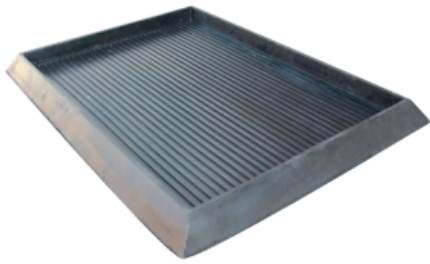

PEDILUVIO SANITARIO | 80*60*5CM

SKU: PEDILUV60

Perfecto para mantener tus espacios limpios y libres de gérmenes.

[Ficha completa](#)

SKU	Color
PEDILUV60N	Negro
PEDILUV60NA	Negro/Amarillo

Peso 8,6 kg
Dimensiones 80 × 59 × 5 cm
Color Negro,
Negro/Amarillo