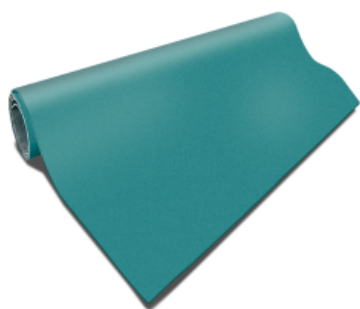

**PISO ROLLO GOMA |
TIPO LISO |
ANTIESTÁTICA
|COLOR VERDE
3MM*1*20MTS**

SKU: PR100AEV

Línea de pisos técnicos
especializados QRubber.

[Ficha completa](#)

Peso 90 kg
Dimensiones 28 x 100 x 100
cm