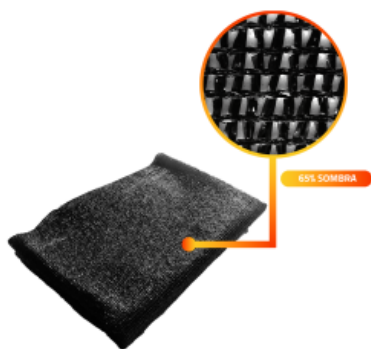

**MALLA RASCHEL |
SOMBRA 65% |
ROLLO 4,2*100MTS |
COLOR NEGRA**

SKU: MR6542100N

Conoce nuestras mallas raschel/sombreo en rollo QRubber. Un producto versátil fabricado en HDPE (High Density Polyethylene/Polietileno...

[Ficha completa](#)

Peso 21,2 kg
Dimensiones 25 x 204 x 25 cm