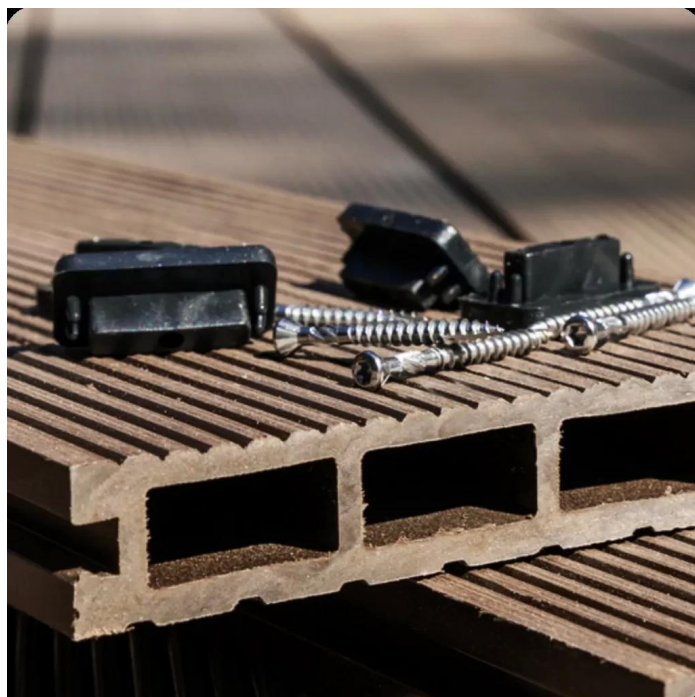

[Ficha completa](#)

Peso 4,5 kg
Dimensiones 2400 x 17 x
2,6 cm

CLIPS Y ELEMENTOS DE INSTALACIÓN

Accesorios para instalación de Deck WPC.

**PERFIL PARA WALL
PANEL WPC | COLOR
CAFÉ OSCURO |
2,4MTS *55*55MM**