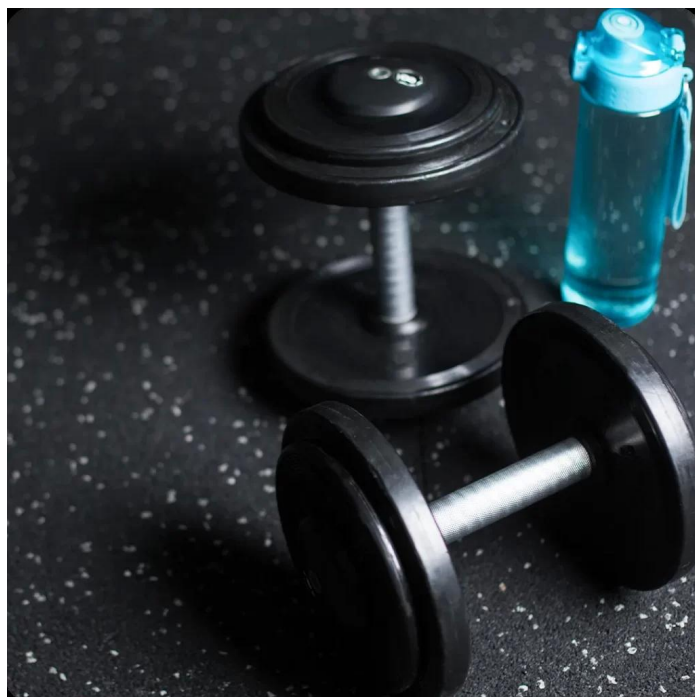

PISOS EPDM

Pisos para gimnasios. Fabricados en caucho EPDM de alta resistencia al impacto para uso de piso en gimnasios y clubes en zonas de actividad física.