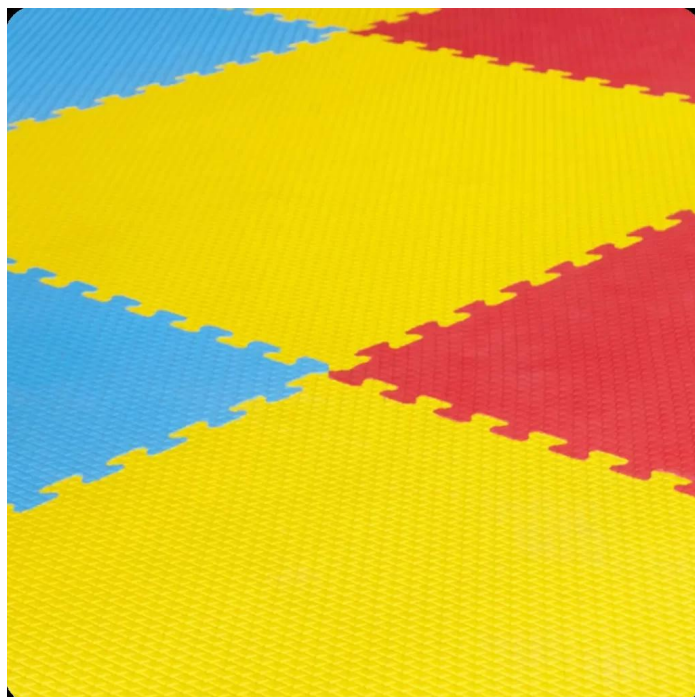

[Ficha completa](#)

Peso 9,2 kg
Dimensiones 100 x 100 cm

PISO GOMA EVA

Cuenta con sistema de montaje interlock (tipo puzzle) para armar y expandir el paño cuanto quieras; es especialmente útil para uso de suelo en prácticas deportivas.