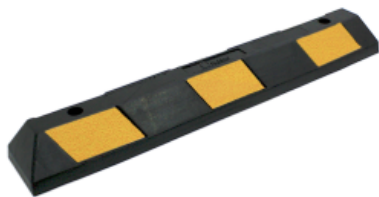

[Ficha completa](#)

Peso 2,8 kg
Dimensiones 80 x 22 x 1 cm

TOPES ESTACIONAMIENTO

Los topes para estacionamiento son dispositivos de seguridad que se colocan en los extremos de los lugares de estacionamiento para limitar la distancia que los vehículos pueden recorrer al momento de estacionar.