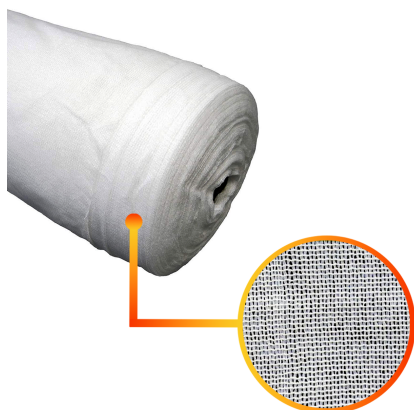

**MALLA RASCHEL |
SOMBRA 65% |
ROLLO 2,1*100MTS |
COLOR BLANCA**

SKU: MR6521100B

Conoce nuestras mallas raschel/sombreo en rollo QRubber. Un producto versátil fabricado en HDPE (High Density Polyethylene/Polietileno...

[Ficha completa](#)

Peso 12 kg
Dimensiones 19 x 206 x 19 cm