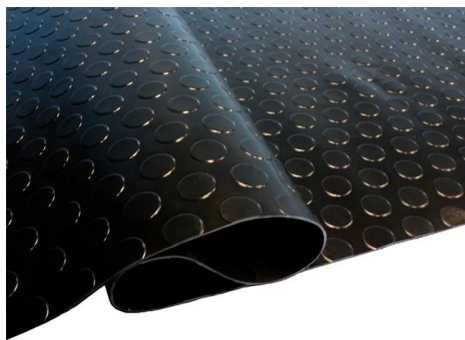

**PISO DE GOMA
ANTIDESLIZANTE EN
ROLLO | TIPO
ESTOPEROL | COLOR
NEGRO |
3MM*1.5*20MTS**

SKU: PR150EN

Los pisos de goma antideslizante QRubber son la solución ideal para prevenir accidentes en descansos de escaleras y pasillos. Su...

[Ficha completa](#)

Peso	120 kg
Dimensiones	30 x 150 x 30 cm