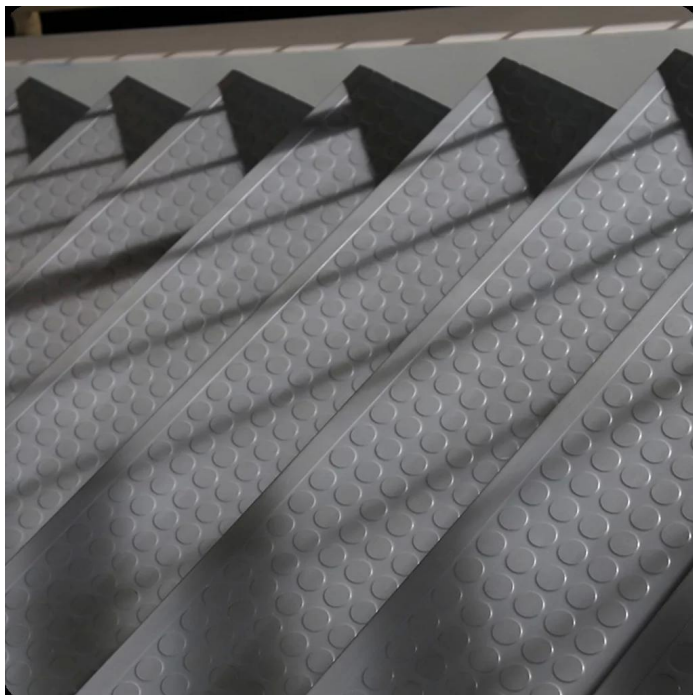

[Ficha completa](#)

Peso 0,59 kg
Dimensiones 30 x 30 cm

GRADAS

Nuestras gradas ofrecen la solución perfecta para garantizar seguridad y resistencia en sus escalones. Cuentan con superficie antideslizante que protege contra resbalones y evita daños en las escaleras.