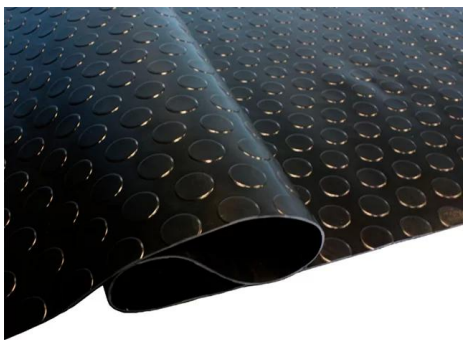

**PISO DE GOMA
ANTIDESLIZANTE EN
ROLLO | TIPO
ESTOPEROL | COLOR
NEGRO |
3MM*1.6*20MTS**

SKU: PR160EN

Los pisos de goma antideslizante QRubber son la solución ideal para prevenir accidentes en descansos de escaleras y pasillos. Su...

[Ficha completa](#)

Peso	128,5 kg
Dimensiones	30 x 160 x 30 cm