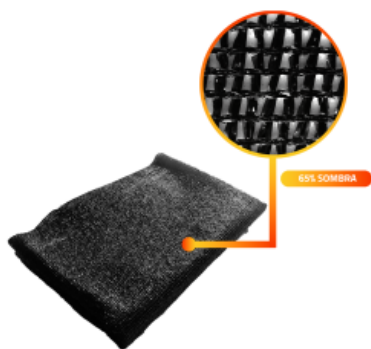

**MALLA RASCHEL |
SOMBRA 65% |
ROLLO 2,1*50MTS |
COLOR NEGRA**

SKU: MR652150N

Conoce nuestras mallas raschel/sombreo en rollo QRubber. Un producto versátil fabricado en HDPE (High Density Polyethylene/Polietileno...

[Ficha completa](#)

Peso 6,2 kg
Dimensiones 14 x 210 x 14 cm