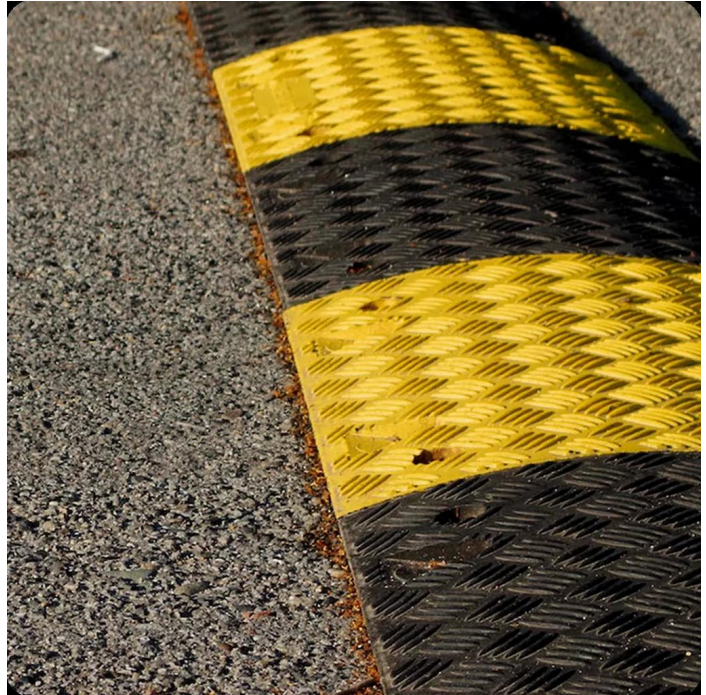

LOMOS DE TORO

Nuestros lomos de toro QRubber están fabricado en caucho SBR (estireno butadieno); material sintético con varias ventajas por sobre el caucho natural en aplicaciones de seguridad vial.