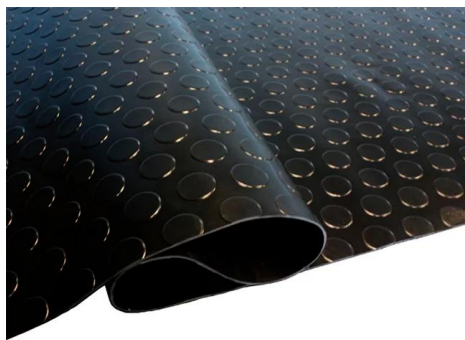

**PISO DE GOMA
ANTIDESLIZANTE EN
ROLLO | TIPO
ESTOPEROL | COLOR
NEGRO |
3MM*1.2*20MTS**

SKU: PR120EN

Los pisos de goma antideslizante QRubber son la solución ideal para prevenir accidentes en descansos de escaleras y pasillos. Su...

[Ficha completa](#)

Peso	85,7 kg
Dimensiones	30 x 120 x 30 cm