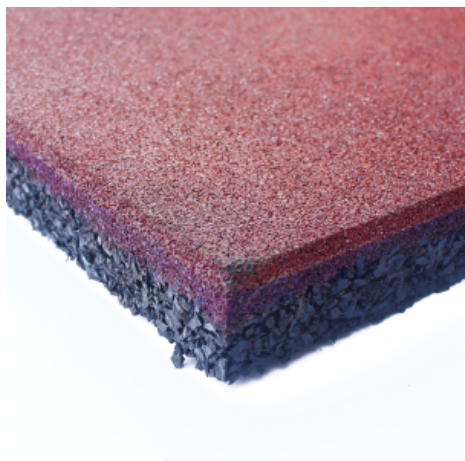

PASTELÓN DE GOMA / PALMETA CAUCHO | 50*50CM*25MM

SKU: PP5025

Fabricados en caucho reciclado de alto estándar y cubierto en EPDM (caucho/polímero etileno propileno-dieno) nuestros pastelones de...

[Ficha completa](#)

SKU	Color
PP5025T	Terracota
PP5025V	Verde
PP5025G	Gris
PP5025A	Azul

Peso 5,6 kg
Dimensiones 50 x 50 x 2,5 cm
Color Terracota, Azul, Gris, Verde