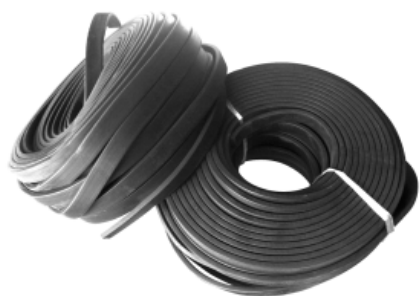

**ESPONJA
RECTANGULAR |
EPDM |
10*70MM*30MTS**

SKU: PE1070

Fabricadas en caucho EPDM un caucho-polímero de alto estándar que cuenta con buena resistencia a productos químicos así como a la...

[Ficha completa](#)

Peso 14 kg
Dimensiones 48 x 48 x 7 cm