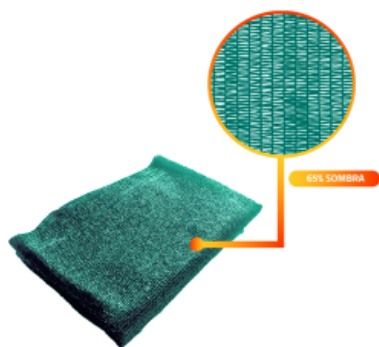

**MALLA RASCHEL |
SOMBRA 65% |
ROLLO 2,1*50MTS |
COLOR VERDE**

SKU: MR652150V

Conoce nuestras mallas raschel/sombreo en rollo QRubber. Un producto versátil fabricado en HDPE (High Density Polyethylene/Polietileno...

[Ficha completa](#)

Peso 7,2 kg
Dimensiones 11 x 210 x 11 cm