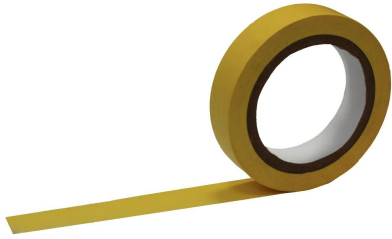

**CINTA
DEMARCATORIA |
COLOR AMARILLO |
25MM*33MTS**

SKU: SECD2533A

[Ficha completa](#)

Peso 0,129 kg
Dimensiones 11 x 3 x 11 cm