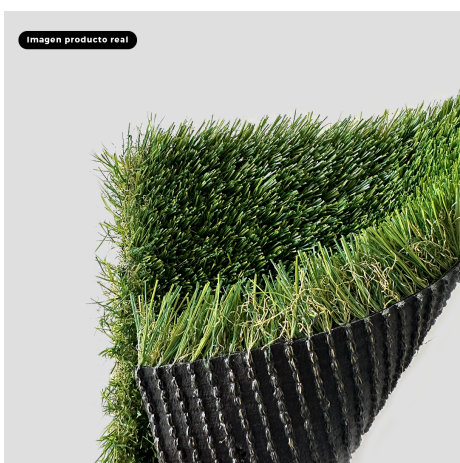

**PASTO SINTÉTICO
ORNAMENTAL |
IMPORTADO USA:
CROWN | DENSIDAD
35MM | ROLLO
4,57*30,48MTS**

SKU: PRPSINTC35USA

[Ficha completa](#)

Peso 390 kg
Dimensiones 56 x 480 x 56
cm