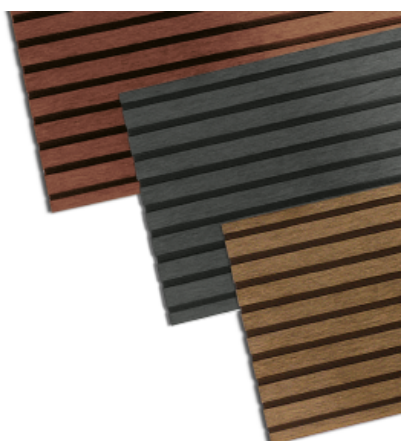

**TABLA TIPO DECK
WPC |
2,2MT*146*23MM |
CON DOBLE ESTRÍA**

SKU: PDWPC22

Fabricado en material WPC un compuesto de madera y polímero un material termoplástico fabricado con proporciones variables de madera;...

[Ficha completa](#)

SKU	Color
PDWPC22GRIS	Gris
PDWPC22CED	Cedro
PDWPC22CAFE	Café

Peso 5,2 kg
Dimensiones N/A
Color Café, Cedro, Gris