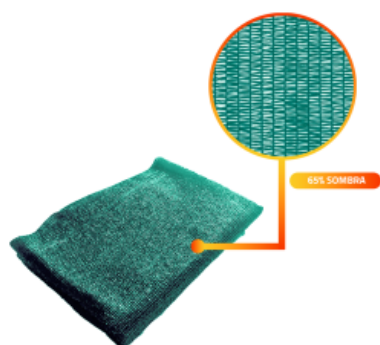

**MALLA RASCHEL |
SOMBRA 65% |
ROLLO 4,2*100MTS |
COLOR VERDE**

SKU: MR6542100V

Conoce nuestras mallas raschel/sombreo en rollo QRubber. Un producto versátil fabricado en HDPE (High Density Polyethylene/Polietileno...

[Ficha completa](#)

Peso 22,2 kg
Dimensiones 23 x 206 x 23 cm