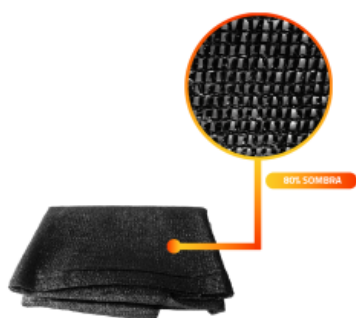

**MALLA RASCHEL |
SOMBRA 80% |
ROLLO 4,2*100MTS |
COLOR NEGRA**

SKU: MR8042100N

Conoce nuestras mallas raschel/sombreo en rollo QRubber. Un producto versátil fabricado en HDPE (High Density Polyethylene/Polietileno...

[Ficha completa](#)

Peso 28,8 kg
Dimensiones 27 x 206 x 27 cm