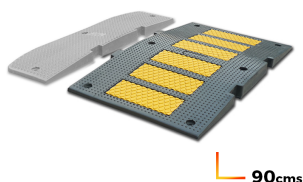

LOMO DE TORO PREMIUM | 50*90*5CM | COLOR NEGRO/AMARILLO

SKU: SELT90NAP

Nuestros productos para
estacionamiento QRubber están
fabricado en caucho SBR (estireno
butadieno) material sintético con
varias...

[Ficha completa](#)

Peso 17,4 kg
Dimensiones 50 x 90 x 5 cm