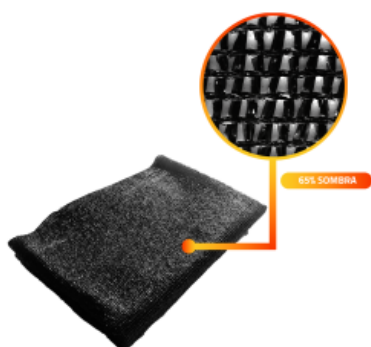

**MALLA RASCHEL |
SOMBRA 65% |
ROLLO 2,1*100MTS |
COLOR NEGRA**

SKU: MR6521100N

Conoce nuestras mallas raschel/sombreo en rollo QRubber. Un producto versátil fabricado en HDPE (High Density Polyethylene/Polietileno...

[Ficha completa](#)

Peso 12,2 kg
Dimensiones 16 x 210 x 16 cm