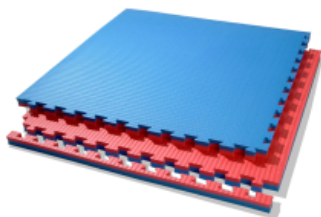

[Ficha completa](#)

SKU	Color
PSH12R	Rojo
PSH12V	Verde
PSH12A	Azul
PSH12G	Gris

Peso 53 kg
Dimensiones 32 x 120 x 32 cm
Color Azul, Gris, Rojo, Verde

TATAMIS

Tatami en puzzle para zonas de amortiguación. Fabricados en caucho EPDM de alta resistencia al impacto para uso de piso en gimnasios y clubes en zonas de actividad física.