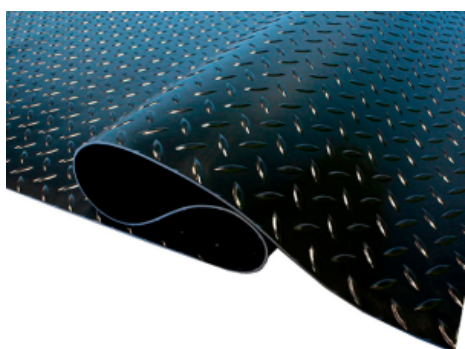

**PISO DE GOMA
ANTIDESLIZANTE EN
ROLLO | TIPO
DIAMANTADO |
COLOR NEGRO |
3MM*1.2*20MTS**

SKU: PR120DN

Los pisos de goma antideslizante QRubber son la solución ideal para prevenir accidentes en descansos de escaleras y pasillos. Su...

[Ficha completa](#)

Peso	84,7 kg
Dimensiones	30 x 120 x 30 cm