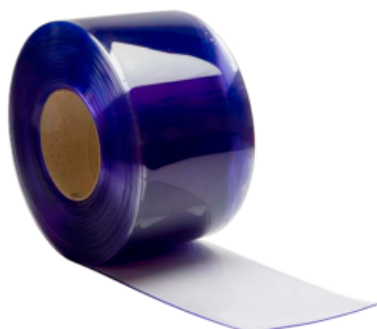

**LAMA DE PVC
AISLANTE EN ROLLO
| 2MM*20CM*50MT |
COLOR AZUL**

SKU: PRLA200

Las cortinas/lamas de PVC QRubber son la solución ideal para proteger de condiciones adversas. Permiten la protección y limitación de...

[Ficha completa](#)

Peso 24,7 kg
Dimensiones 37 x 20 x 37 cm