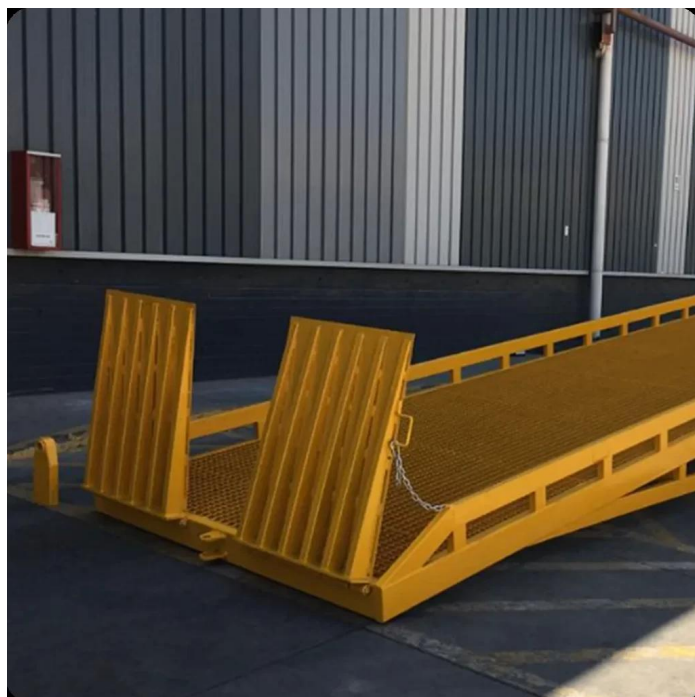

RAMPA MÓVIL

Rampa móvil hidráulica. Solución ideal para aquellos negocios que buscan una solución confiable y fácil de usar para el acceso de nivel suelo a camiones.