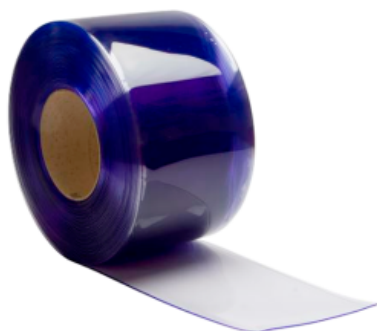

**LAMA DE PVC
AISLANTE EN ROLLO
| 3MM*30CM*50MT |
COLOR AZUL**

SKU: PRLA3003

Las cortinas/lamas de PVC QRubber son la solución ideal para proteger de condiciones adversas. Permiten la protección y limitación de...

[Ficha completa](#)

Peso 38 kg
Dimensiones 48 x 30 x 48 cm