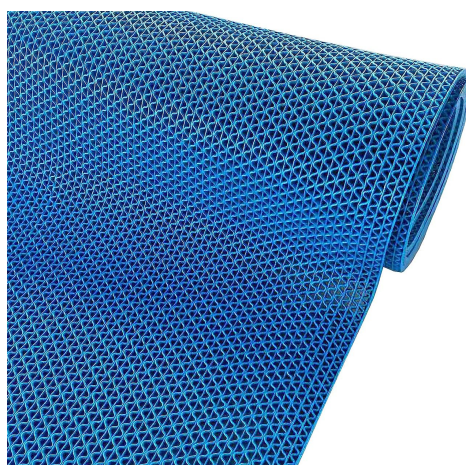

PISO ROLLO WET GRAN S | 5MM*1.20MT*15MT

SKU: PSH12

Solución práctica y efectiva para espacios comerciales y profesionales que necesitan una superficie resistente segura y de fácil...

[Ficha completa](#)

SKU	Color
PSH12R	Rojo
PSH12V	Verde
PSH12A	Azul
PSH12G	Gris

Peso 53 kg
Dimensiones 32 x 120 x 32 cm
Color Azul, Gris, Rojo, Verde