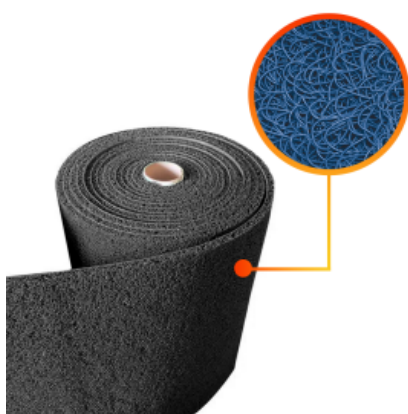

**PISO ROLLO PVC
LIMPIAPIÉS | ROLLO
1,2*12MTS| COLOR
AZUL**

SKU: PRPTN12A

Todos nuestros pisos tipo
limpiapiés/nomad QRubber están
fabricados filamentos de vinilo
continuo de PVC de gran calidad
para uso en...

[Ficha completa](#)

Peso 42 kg
Dimensiones 35 x 120 x 35
cm