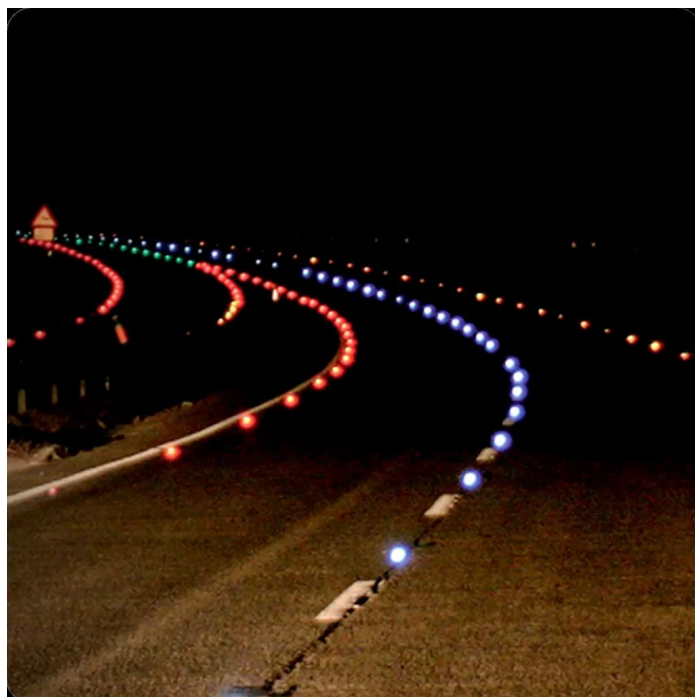

TACHAS VIALES

Las tachas viales reflectantes para demarcación QRubber son un dispositivo de señalización vial que se utiliza para delinear carriles, bordear carreteras y calles, y mejorar la visibilidad y seguridad en la oscuridad o en condiciones climáticas adversas.