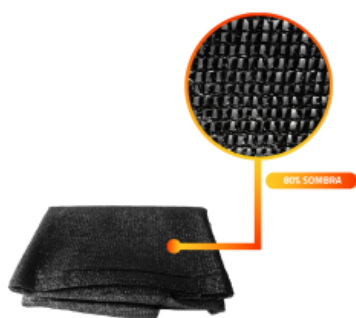

**MALLA RASCHEL |
SOMBRA 80% |
ROLLO 2,1*100MTS |
COLOR NEGRA**

SKU: MR8021100N

Conoce nuestras mallas raschel/sombreo en rollo QRubber. Un producto versátil fabricado en HDPE (High Density Polyethylene/Polietileno...

[Ficha completa](#)

Peso 14,4 kg
Dimensiones 19 x 210 x 19 cm