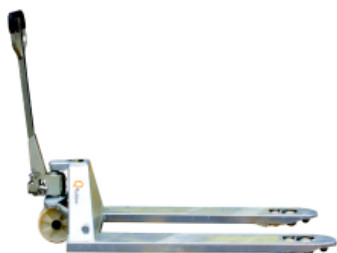

[Ficha completa](#)

Peso	73 kg
Dimensiones	153 x 67 x 42 cm

TRANSPALETA MANUAL GALVANIZADA | CARGA DE 2,5TN

SKU: TRANSPA25GAL

Herramienta indispensable para cualquier empresa que necesite mover cargas pesadas. Es un equipo versátil y fácil de usar que puede...