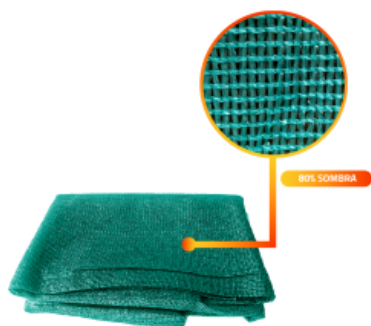

**MALLA RASCHEL |
SOMBRA 80% |
ROLLO 4,2*100MTS |
COLOR VERDE**

SKU: MR8042100V

Conoce nuestras mallas raschel/sombreo en rollo QRubber. Un producto versátil fabricado en HDPE (High Density Polyethylene/Polietileno...

[Ficha completa](#)

Peso 28,2 kg
Dimensiones 25 x 206 x 25 cm