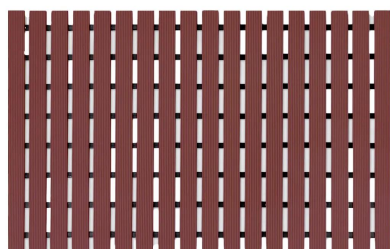

**MAT/PISO DE PVC
EN ROLLO PARA SPA
Y ZONAS HÚMEDAS |
60MM *91CM |
COLOR CAFÉ**

SKU: PSH60PVC91C

Mat/Piso de PVC en rollo para spa y zonas húmedas | QRubber
Evita caídas, resbalones y accidentes con nuestros mat/pisos de PVC...

[Ficha completa](#)

Peso 30 kg
Dimensiones 1300 x 91 x 6 cm