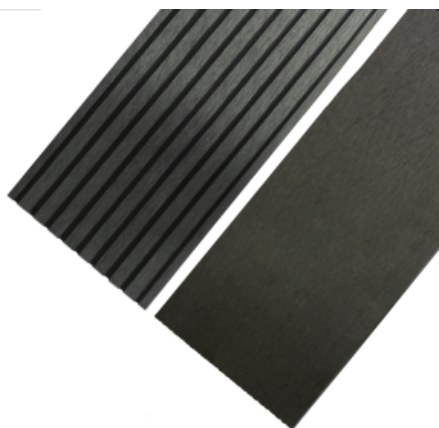

**TABLA TIPO DECK
WPC | 2,2MTS
146*23MM |
ESTRÍADA/LISA |
COLOR GRIS**

SKU: PDWPC146GRIS

Fabricado en material WPC un compuesto de madera y polímero un material termoplástico fabricado con proporciones variables de madera;...

[Ficha completa](#)

Peso 5,4 kg
Dimensiones 220 x 14 x 2 cm