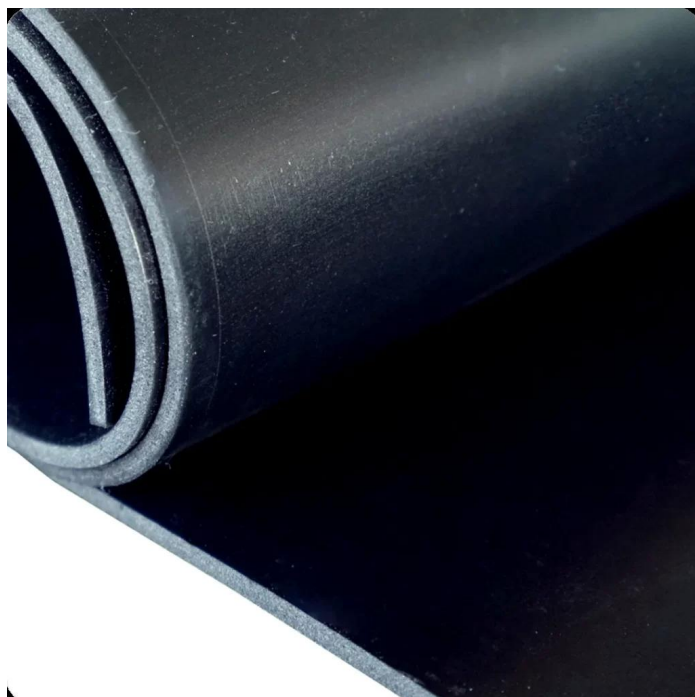

EMPAQUETADURA SBR

Empaquetadura SBR. Pieza formada de materiales blandos ubicadas entre dos partes para lograr un buen ajuste entre ellas, evitando perdida o entrada de fluido.