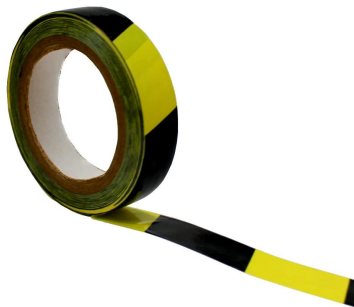

**CINTA
DEMARCATORIA |
COLOR
AMARILLO/NEGRO |
25MM*33MTS**

SKU: SECD2533

[Ficha completa](#)

Peso 0,129 kg
Dimensiones 11 x 3 x 11 cm