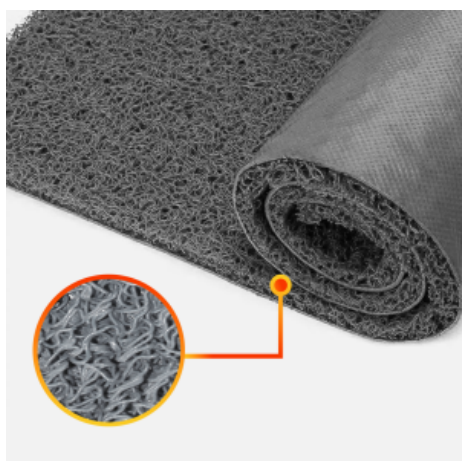

**PISO ROLLO PVC
LIMPIAPIÉS ALTO
TRÁFICO | ROLLO 1,2
*12MTS | COLOR
GRIS**

SKU: PRPTN12GHD

Todos nuestros pisos tipo
limpiapiés/nomad QRubber están
fabricados filamentos de vinilo
continuo de PVC de gran calidad
para uso en...

[Ficha completa](#)

Peso	80 kg
Dimensiones	40 x 120 x 40 cm