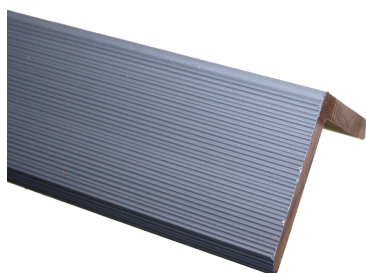

**PERFIL PARA WALL
PANEL WPC | COLOR
GRIS CLARO |
2,4MTS *55*55MM**

SKU: WP24PERFGRCL

Fabricado en material WPC un compuesto de madera y polímero un material termoplástico fabricado con proporciones variables de madera;...

[Ficha completa](#)

Peso 1,5 kg
Dimensiones 240 x 45,5 x 5,5 cm