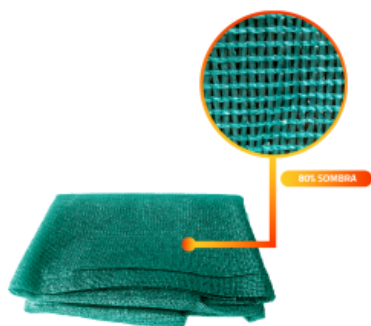

**MALLA RASCHEL |
SOMBRA 80% |
ROLLO 2,1*100MTS|
COLOR VERDE**

SKU: MR8021100V

Conoce nuestras mallas raschel/sombreo en rollo QRubber. Un producto versátil fabricado en HDPE (High Density Polyethylene/Polietileno...

[Ficha completa](#)

Peso 14 kg
Dimensiones 18 x 210 x 18 cm