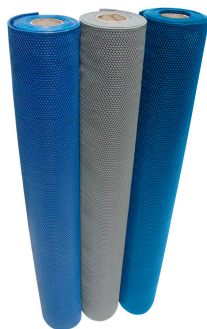

PISO ROLLO WET GRAN S | 8.5MM*1.20*15MTS

SKU: PSH85MM

Solución práctica y efectiva para espacios comerciales y profesionales que necesitan una superficie resistente segura y de fácil...

[Ficha completa](#)

SKU	Color
PSH85MMGR	Gris
PSH85MMAZ	Azul

Peso 80 kg
Dimensiones 48 × 120 × 48 cm
Color Azul, Gris