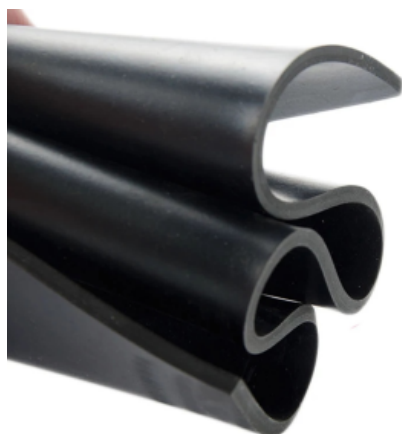

**EMPAQUETADURA
1/4" 6.4MM | SBR |
SIN TELA | 2.5 MPA**

SKU: ER64SBRMQ12

Empaquetaduras QRubber son una pieza formada de materiales blandos ubicadas entre dos partes para lograr un buen ajuste entre ellas...

[Ficha completa](#)

Peso 122,9 kg
Dimensiones 30 x 120 x 30 cm