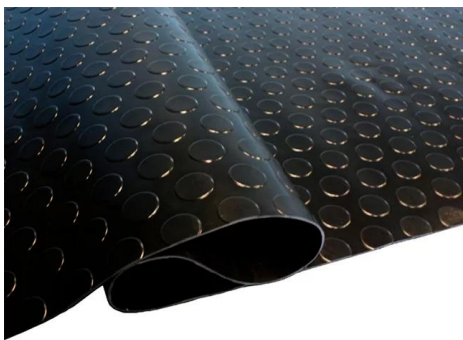

**PISO DE GOMA
ANTIDESLIZANTE EN
ROLLO | TIPO
ESTOPEROL | COLOR
NEGRO |
3MM*1.3*20MTS**

SKU: PR130EN

Los pisos de goma antideslizante QRubber son la solución ideal para prevenir accidentes en descansos de escaleras y pasillos. Su...

[Ficha completa](#)

Peso	109 kg
Dimensiones	30 x 130 x 30 cm