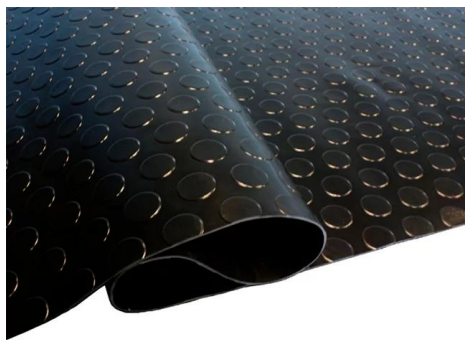

**PISO DE GOMA
ANTIDESLIZANTE EN
ROLLO -
ESTOPEROL/NEGRO
3MM*1*2MT**

SKU: PR100EN2

Los pisos de goma antideslizante QRubber son la solución ideal para prevenir accidentes en descansos de escaleras y pasillos. Su...

[Ficha completa](#)

Peso 9 kg
Dimensiones 100 x 200 x 0,3 cm