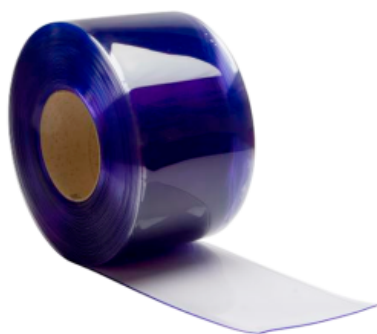

**LAMA DE PVC
AISLANTE EN ROLLO
| 3MM*30CM*50MT |
COLOR AZUL**

SKU: PRLA3003

Las cortinas/lamas de PVC QRubber son la solución ideal para proteger de condiciones adversas. Permiten la protección y limitación de...

[Ficha completa](#)

Peso 38 kg
Dimensiones 48 x 30 x 48 cm