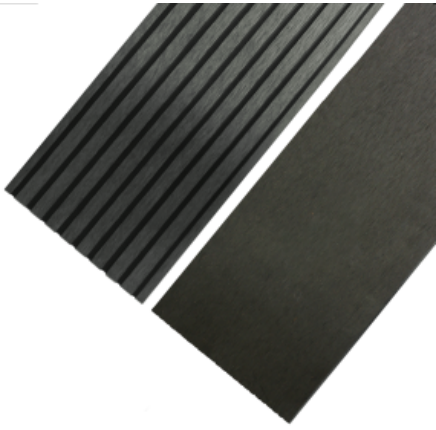

**TABLA TIPO DECK
WPC | 2,2MTS
146*23MM |
ESTRÍADA/LISA |
COLOR GRIS**

SKU: PDWPC146GRIS

Fabricado en material WPC un compuesto de madera y polímero un material termoplástico fabricado con proporciones variables de madera;...

[Ficha completa](#)

Peso	5,4 kg
Dimensiones	220 x 14 x 2 cm