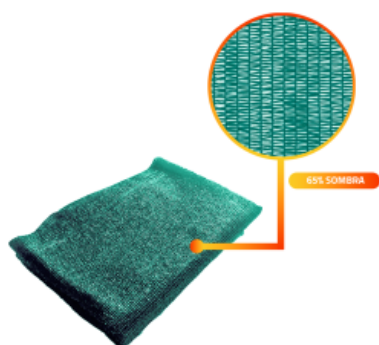

**MALLA RASCHEL |
SOMBRA 65% |
ROLLO 2,1*100MTS |
COLOR VERDE**

SKU: MR6521100V

Conoce nuestras mallas raschel/sombreo en rollo QRubber. Un producto versátil fabricado en HDPE (High Density Polyethylene/Polietileno...

[Ficha completa](#)

Peso 14,6 kg
Dimensiones 17 x 210 x 17 cm