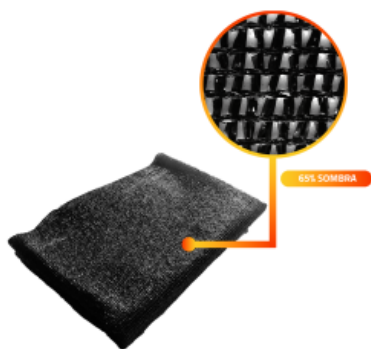

**MALLA RASCHEL |
SOMBRA 65% |
ROLLO 2,1*100MTS |
COLOR NEGRA**

SKU: MR6521100N

Conoce nuestras mallas raschel/sombreo en rollo QRubber. Un producto versátil fabricado en HDPE (High Density Polyethylene/Polietileno...

[Ficha completa](#)

Peso 12,2 kg
Dimensiones 16 x 210 x 16 cm