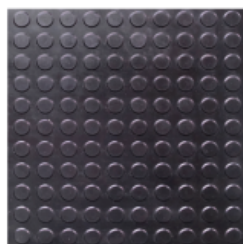

**PLANCHA
ESTOPEROL |
50*50CM*3MM
|COLOR NEGRO**

SKU: PED50N3MM

Solución ideal para prevenir accidentes en descansos de escaleras y pasillos

[Ficha completa](#)

Peso 1,4 kg
Dimensiones 50 x 50 cm