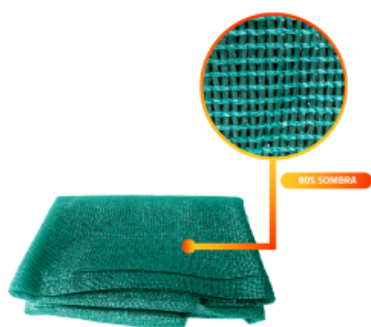

**MALLA RASCHEL |
SOMBRA 80% |
ROLLO 2,1*50MTS |
COLOR VERDE**

SKU: MR802150V

Conoce nuestras mallas raschel/sombreo en rollo QRubber. Un producto versátil fabricado en HDPE (High Density Polyethylene/Polietileno...

[Ficha completa](#)

Peso 7,4 kg
Dimensiones 11 x 210 x 11 cm