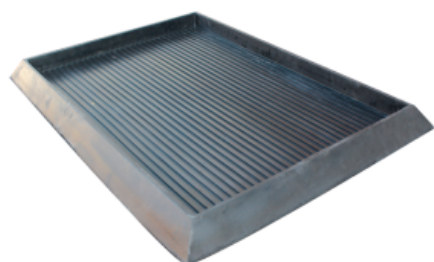

PEDILUVIO SANITARIO | 80*60*5CM

SKU: PEDILUV60

Perfecto para mantener tus espacios limpios y libres de gérmenes.

[Ficha completa](#)

SKU	Color
PEDILUV60N	Negro
PEDILUV60NA	Negro/Amarillo

Peso 8,6 kg
Dimensiones 80 x 59 x 5 cm
Color Negro, Negro/Amarillo