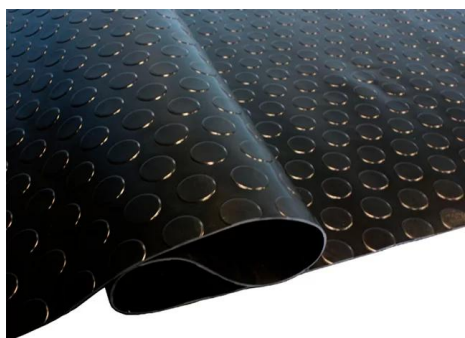

**PISO DE GOMA
ANTIDESLIZANTE EN
ROLLO | TIPO
ESTOPEROL | COLOR
NEGRO |
3MM*1*20MTS**

SKU: PR100EN

Los pisos de goma antideslizante QRubber son la solución ideal para prevenir accidentes en descansos de escaleras y pasillos. Su...

[Ficha completa](#)

Peso 80 kg
Dimensiones 30 x 100 x 30 cm