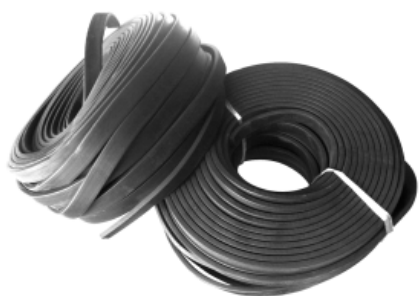

**ESPONJA
RECTANGULAR |
EPDM |
15*50MM*30MTS**

SKU: PE1550

Fabricadas en caucho EPDM un caucho-polímero de alto estándar que cuenta con buena resistencia a productos químicos así como a la...

[Ficha completa](#)

Peso 16 kg
Dimensiones 43 x 43 x 5 cm