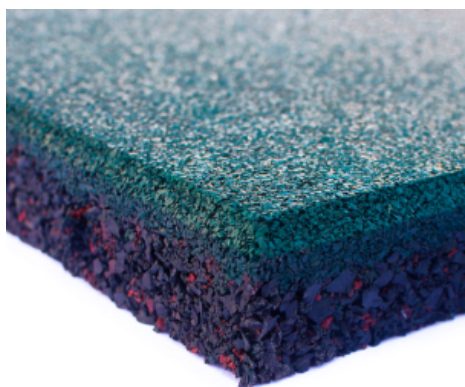

PASTELÓN DE GOMA / PALMETA CAUCHO | 50*50CM*20MM

SKU: PP5020

Fabricados en caucho reciclado de alto estándar y cubierto en EPDM (caucho/polímero etileno propileno-dieno) nuestros pastelones de...

[Ficha completa](#)

SKU	Color
PP5020V	Verde
PP5020T	Terracota
PP5020A	Azul
PP5020G	Gris
PP5020N	Negro

Peso 4,8 kg
Dimensiones 50 x 50 x 2 cm
Color Negro, Terracota, Azul, Gris, Verde