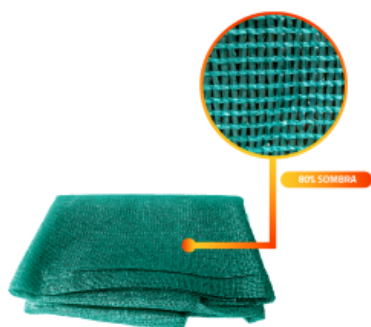

**MALLA RASCHEL |
SOMBRA 80% |
ROLLO 4,2*100MTS |
COLOR VERDE**

SKU: MR8042100V

Conoce nuestras mallas raschel/sombreo en rollo QRubber. Un producto versátil fabricado en HDPE (High Density Polyethylene/Polietileno...

[Ficha completa](#)

Peso 28,2 kg
Dimensiones 25 x 206 x 25 cm