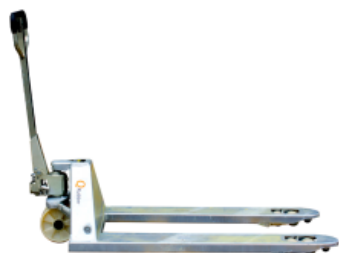

TRANSPALETA MANUAL GALVANIZADA | CARGA DE 3TN

SKU: TRANSPA3GAL

Herramienta indispensable para cualquier empresa que necesite mover cargas pesadas. Es un equipo versátil y fácil de usar que puede...

[Ficha completa](#)

Peso	70 kg
Dimensiones	153 x 69 x 42 cm