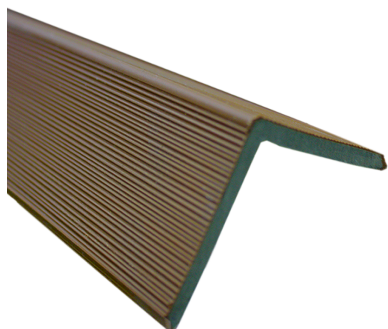

**PERFIL PARA WALL
PANEL WPC | COLOR
CAFÉ |
2,4MTS*55*55MM**

SKU: WP24PERFCA

Fabricado en material WPC un compuesto de madera y polímero un material termoplástico fabricado con proporciones variables de madera;...

[Ficha completa](#)

Peso 1,5 kg
Dimensiones 240 x 45,5 x 5,5 cm

**SOPORTE BASE
PARA DECK DE
220*40MM**

SKU: PDWPSBASE

Accesorio para instalación de Deck WPC

[Ficha completa](#)

Peso 3,6 kg
Dimensiones 220 x 4 x 3 cm