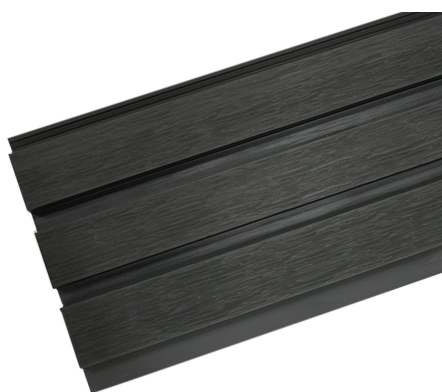

CLIP METÁLICO PLATEADO PARA DECK WPC

SKU: PDWPCLIMET

Accesorio para instalación de Deck
WPC

[Ficha completa](#)

Peso 0,012 kg
Dimensiones 3 x 3 x 1 cm

DECK WPC

Tablas y accesorios para Deck WPC. Fabricado en material WPC un compuesto de madera y polímeros termoplásticos que eemplaza la madera.