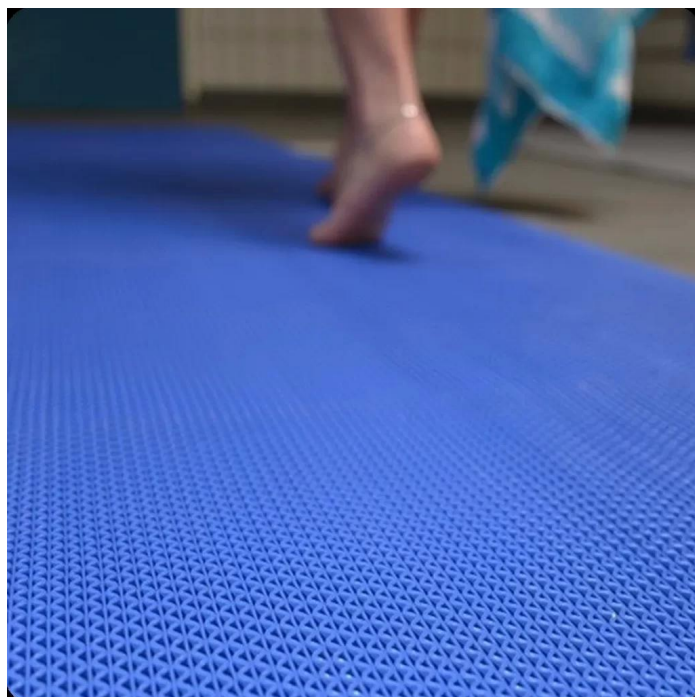

PIÑO ZONAS HÚMEDAS

El Piso Rollo Wet Gran S es una solución práctica y efectiva para espacios comerciales y profesionales que necesitan una superficie resistente, segura y de fácil mantenimiento en áreas con alta humedad.