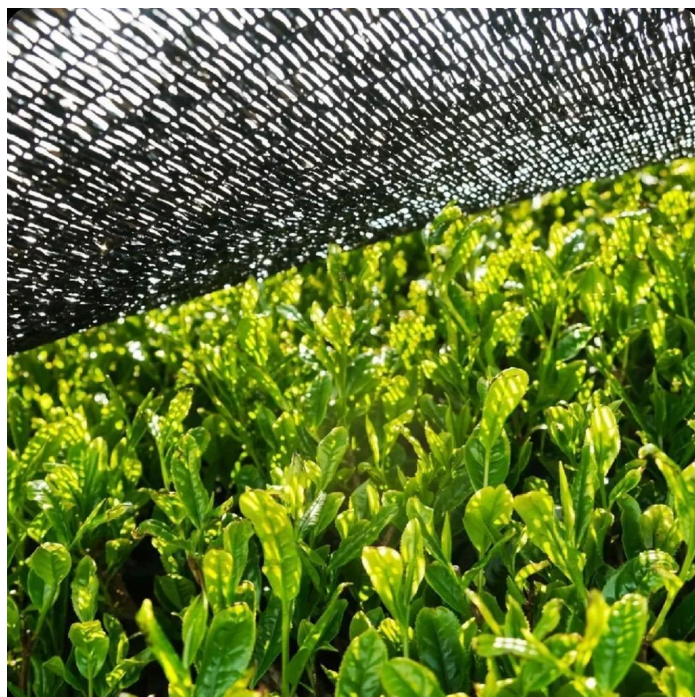

MALLAS RASCHEL

Mallas Raschel para agricultura y faena fabricadas en HDPE. Utilizables en una gran variedad de aplicaciones que van desde tareas como cierres perimetrales, hasta desarrollo de invernaderos y usos agrícolas.