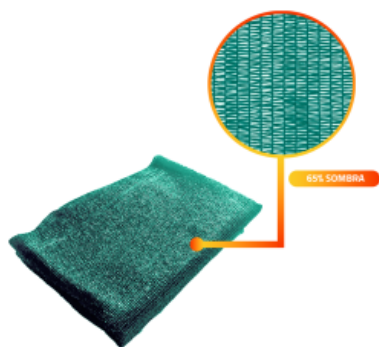

[Ficha completa](#)

Peso 14 kg
Dimensiones 18 x 210 x 18 cm

**MALLA RASCHEL |
SOMBRA 80% |
ROLLO 2,1*100MTS |
COLOR NEGRA**

SKU: MR8021100N

Conoce nuestras mallas raschel/sombreo en rollo QRubber. Un producto versátil fabricado en HDPE (High Density Polyethylene/Polietileno...

[Ficha completa](#)

Peso 14,4 kg
Dimensiones 19 x 210 x 19 cm

**MALLA RASCHEL |
SOMBRA 80% |
ROLLO 2,1*100MTS |
COLOR BLANCA**

SKU: MR8021100B

Conoce nuestras mallas raschel/sombreo en rollo QRubber. Un producto versátil fabricado en HDPE (High Density Polyethylene/Polietileno...

[Ficha completa](#)

Peso 14 kg
Dimensiones 22 x 206 x 22 cm

**MALLA RASCHEL |
SOMBRA 65% |
ROLLO 4,2*100MTS |
COLOR VERDE**

SKU: MR6542100V

Conoce nuestras mallas raschel/sombreo en rollo QRubber. Un producto versátil fabricado en HDPE (High Density Polyethylene/Polietileno...