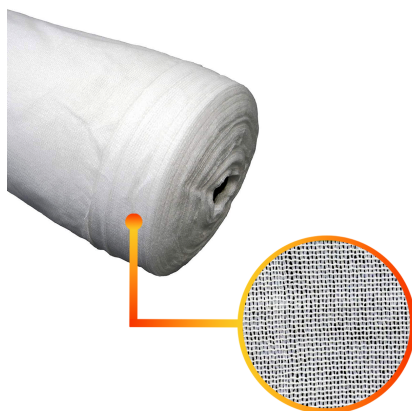

**MALLA RASCHEL |
SOMBRA 65% |
ROLLO 4,2*100MTS |
COLOR BLANCA**

SKU: MR6542100B

Conoce nuestras mallas raschel/sombreo en rollo QRubber. Un producto versátil fabricado en HDPE (High Density Polyethylene/Polietileno...

[Ficha completa](#)

Peso 21,5 kg
Dimensiones 24 x 198 x 24 cm