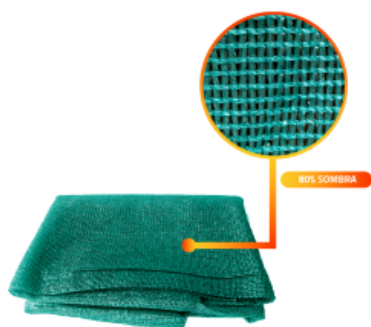

**MALLA RASCHEL |
SOMBRA 80% |
ROLLO 2,1*100MTS|
COLOR VERDE**

SKU: MR8021100V

Conoce nuestras mallas raschel/sombreo en rollo QRubber. Un producto versátil fabricado en HDPE (High Density Polyethylene/Polietileno...

[Ficha completa](#)

Peso 14 kg
Dimensiones 18 x 210 x 18 cm