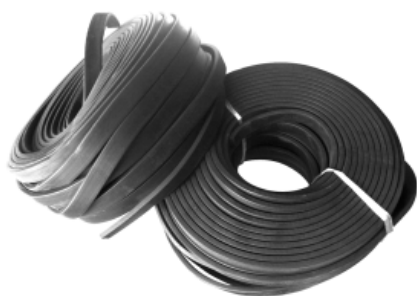

**ESPONJA
RECTANGULAR |
EPDM |
10*40MM*30MTS**

SKU: PE1040

Fabricadas en caucho EPDM un caucho-polímero de alto estándar que cuenta con buena resistencia a productos químicos así como a la...

[Ficha completa](#)

Peso 19 kg
Dimensiones 43 x 43 x 4 cm