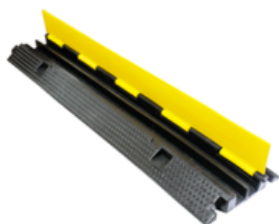

PROTECTOR DE CABLES DE 2 CANALES

SKU: SECP1000NA

Nuestros productos para estacionamiento QRubber están fabricado en caucho SBR (estireno butadieno) material sintético con varias...

[Ficha completa](#)

Peso 6 kg
Dimensiones 100 × 25 × 5 cm