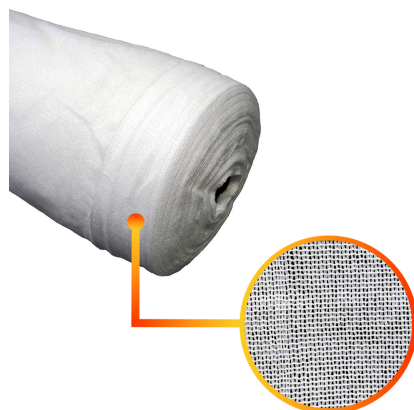

**MALLA RASCHEL |
SOMBRA 65% |
ROLLO 4,2*100MTS |
COLOR BLANCA**

SKU: MR6542100B

Conoce nuestras mallas raschel/sombreo en rollo QRubber. Un producto versátil fabricado en HDPE (High Density Polyethylene/Polietileno...

[Ficha completa](#)

Peso 21,5 kg
Dimensiones 24 x 198 x 24 cm