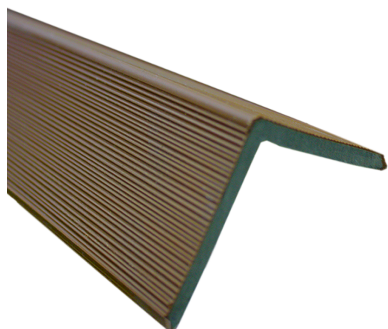

**PERFIL PARA WALL
PANEL WPC | COLOR
CAFÉ |
2,4MTS*55*55MM**

SKU: WP24PERFCA

Fabricado en material WPC un compuesto de madera y polímero un material termoplástico fabricado con proporciones variables de madera;...

[Ficha completa](#)

Peso 1,5 kg
Dimensiones 240 x 45,5 x 5,5 cm