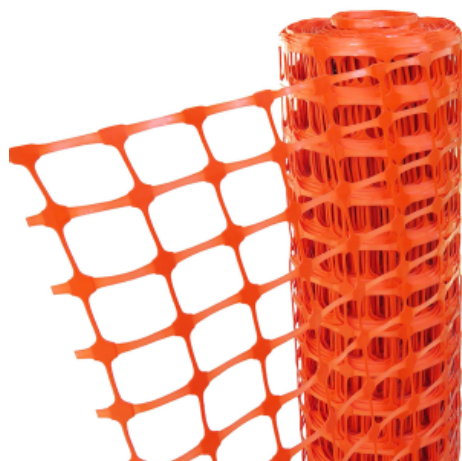

MALLA PARA FAENA DE PVC | COLOR NARANJO | 1*40MT

SKU: VIMF100NA40

La malla faena PVC naranja QRubber es una solución ideal para la demarcación de zonas y áreas de riesgo en obras

[Ficha completa](#)

Peso 2,7 kg
Dimensiones 13 x 100 x 13 cm