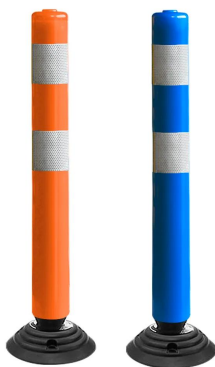

HITO VIALIDAD PVC |83CM ABATIBLE CON 2 CINTAS

SKU: SEH83

Los productos de seguridad vial QRubber son dispositivos de señalización vial que se utiliza para delinear calles y mejorar la...

[Ficha completa](#)

SKU	Color
SEH83AB	Naranja
SEH83ABA	Azul
Peso	3 kg
Dimensiones	10 × 10 × 83 cm
Color	Naranja, Azul