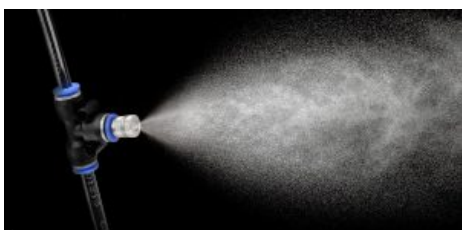

WATERPARK ROCIADOR CAMA ELÁSTICA | 12FT - 3,6MTS

SKU: R2999QR

¡Diversión para todos! Te presentamos la línea de productos exteriores GlowUp. Fabricadas con altos y exigentes estándares de...

[Ficha completa](#)

Peso 1 kg
Dimensiones 40 x 29 x 58 cm