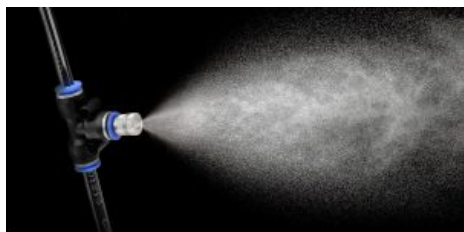

WATERPARK ROCIADOR CAMA ELÁSTICA | 10FT - 3MTS

Peso 1 kg
Dimensiones 40 x 29 x 58
cm

SKU: R2998QR

¡Diversión para todos! Te presentamos la línea de productos exteriores GlowUp. Fabricadas con altos y exigentes estándares de...

[Ficha completa](#)