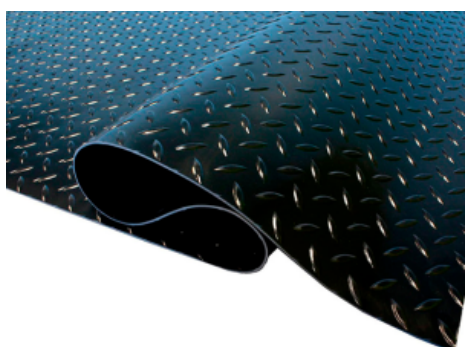

**PISO DE GOMA
ANTIDESLIZANTE EN
ROLLO | TIPO
DIAMANTADO |
COLOR NEGRO |
3MM*1.2*20MTS**

SKU: PR120DN

Los pisos de goma antideslizante QRubber son la solución ideal para prevenir accidentes en descansos de escaleras y pasillos. Su...

[Ficha completa](#)

Peso	84,7 kg
Dimensiones	30 x 120 x 30 cm