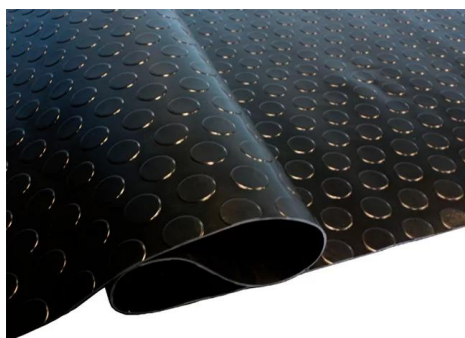

[Ficha completa](#)

Peso	84,7 kg
Dimensiones	30 x 120 x 30 cm

**PISO DE GOMA
ANTIDESLIZANTE EN
ROLLO -
ESTOPEROL/NEGRO
3MM*1*2MT**

SKU: PR100EN2

Los pisos de goma antideslizante QRubber son la solución ideal para prevenir accidentes en descansos de escaleras y pasillos. Su...

[Ficha completa](#)

Peso	9 kg
Dimensiones	100 x 200 x 0,3 cm

**PISO DE GOMA
ANTIDESLIZANTE EN
ROLLO | TIPO
ESTOPEROL | COLOR
NEGRO |
3MM*1*20MTS**

SKU: PR100EN

Los pisos de goma antideslizante QRubber son la solución ideal para prevenir accidentes en descansos de escaleras y pasillos. Su...