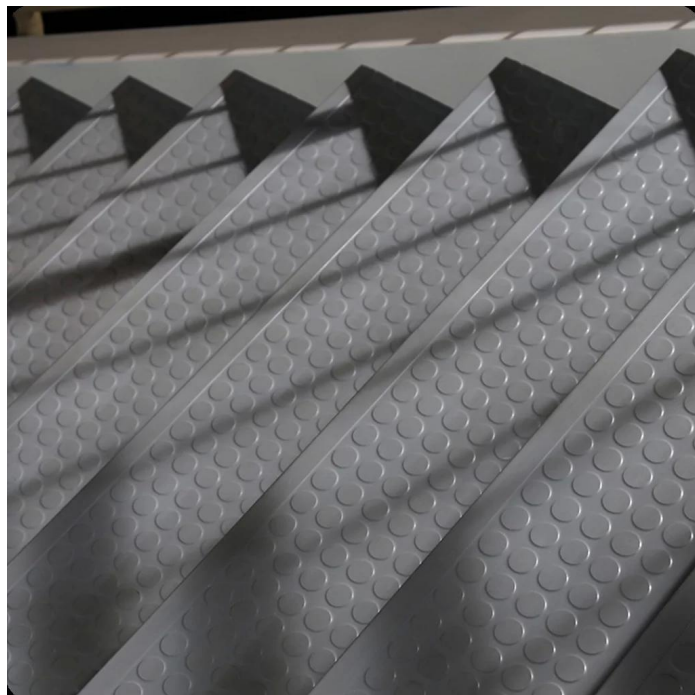

GRADAS

Nuestras gradas ofrecen la solución perfecta para garantizar seguridad y resistencia en sus escalones. Cuentan con superficie antideslizante que protege contra resbalones y evita daños en las escaleras.