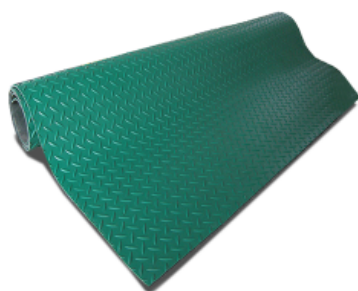

**PISO ROLLO TIPO
DIAMANTADO |
ANTIESTÁTICA |
COLOR VERDE |
3MM*1.2*10MTS**

SKU: PR120AEV

Línea de pisos técnicos
especializados QRubber.

[Ficha completa](#)

Peso 50,4 kg
Dimensiones 30 x 160 x 30
cm