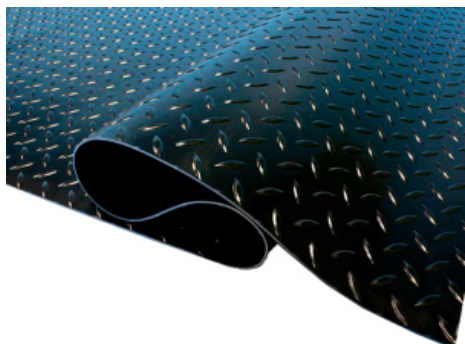

**PISO DE GOMA
ANTIDESLIZANTE EN
ROLLO -
DIAMANTADO/NEGR
O 3MM*1*2MT**

SKU: PR100DN2

Los pisos de goma antideslizante QRubber son la solución ideal para prevenir accidentes en descansos de escaleras y pasillos. Su...

[Ficha completa](#)

Peso	6,6 kg
Dimensiones	100 x 200 x 0,3 cm