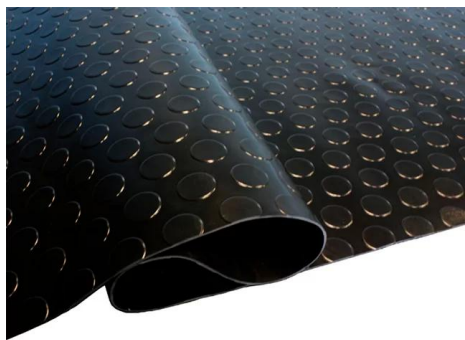

**PISO DE GOMA
ANTIDESLIZANTE EN
ROLLO - ESTOPEROL
| COLOR NEGRO
| 3MM*60CM*20MTS**

SKU: PR060EN

Los pisos de goma antideslizante QRubber son la solución ideal para prevenir accidentes en descansos de escaleras y pasillos. Su...

[Ficha completa](#)

Peso	49 kg
Dimensiones	30 x 60 x 30 cm