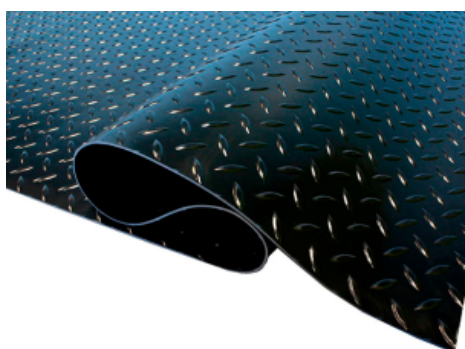

**PISO DE GOMA
ANTIDESLIZANTE EN
ROLLO | TIPO
DIAMANTADO |
COLOR NEGRO |
3MM*1.3*20MTS**

SKU: PR130DN

Los pisos de goma antideslizante QRubber son la solución ideal para prevenir accidentes en descansos de escaleras y pasillos. Su...

[Ficha completa](#)

Peso	83 kg
Dimensiones	30 x 130 x 30 cm