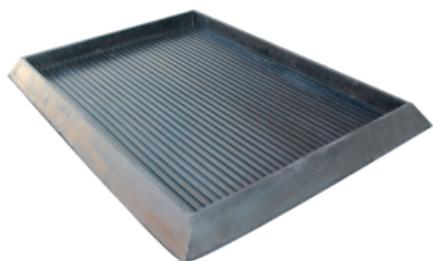

PEDILUVIO

Pediluvio sanitario industrial. Receptáculos para ser usado en limpieza sanitaria de calzados a la entrada de recintos.

PEDILUVIO SANITARIO | 80*60*5CM

SKU: PEDILUV60

Perfecto para mantener tus espacios limpios y libres de gérmenes.