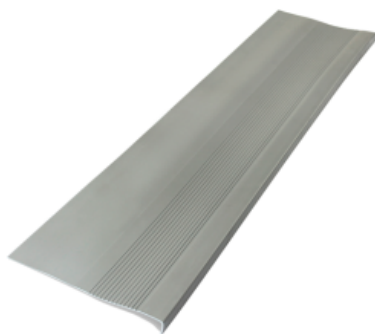

GRADA PVC | 120 *30CM *3MM

SKU: GEPVC1200

Nuestras gradas de PVC QRubber con relieve ofrecen la solución perfecta para garantizar seguridad y resistencia en sus escalones....

[Ficha completa](#)

SKU	Color
GEPVC1200G	Gris
GEPVC1200CA	Café
GEPVC1200N	Negro

Peso 1,6 kg
Dimensiones N/A
Color Café, Negro, Gris