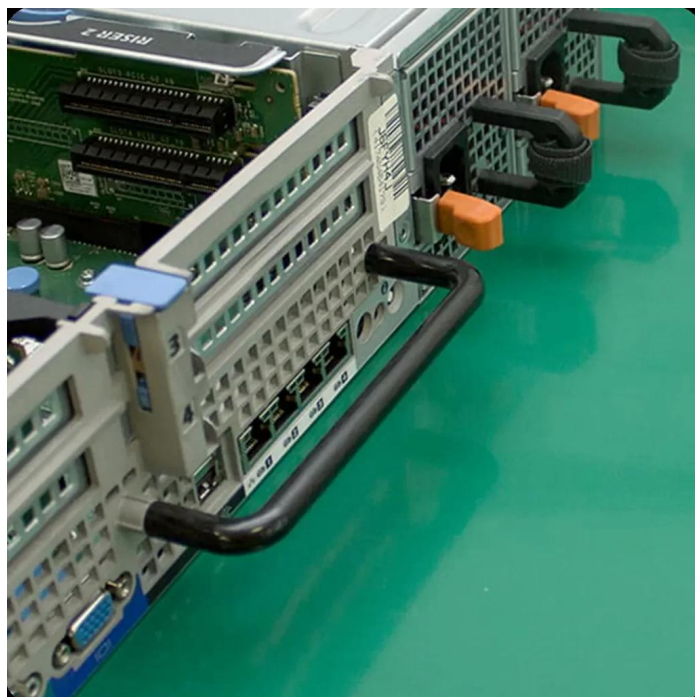

PISOS TÉCNICOS

Conoce nuestros pisos técnicos de Seguridad: Pisos antifuego, electricidad/estáticas y baldosas no vidente.