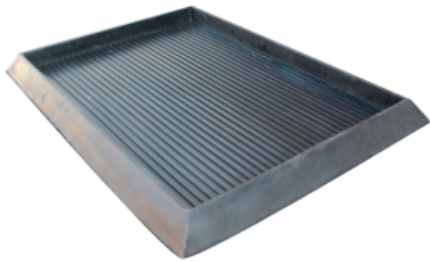

PEDILUVIO

Pediluvio sanitario industrial. Receptáculos para ser usado en limpieza sanitaria de calzados a la entrada de recintos.

PEDILUVIO SANITARIO | 80*60*5CM

SKU: PEDILUV60

Perfecto para mantener tus espacios limpios y libres de gérmenes.