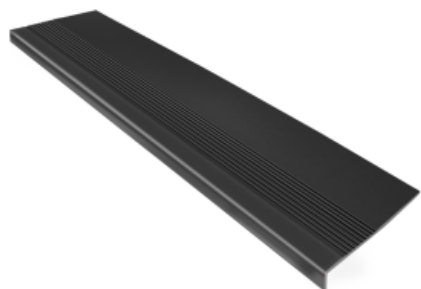

GRADA PVC | 300 *30CM *3MM

SKU: GEPVC3000

Nuestras gradas de PVC QRubber con relieve ofrecen la solución perfecta para garantizar seguridad y resistencia en sus escalones....

[Ficha completa](#)

SKU	Color
GEPVC3000N	Negro
GEPVC3000G	Gris
GEPVC3000CA	Café

Peso 4 kg
Dimensiones 300 x 30 x 0,3 cm
Color Café, Negro, Gris