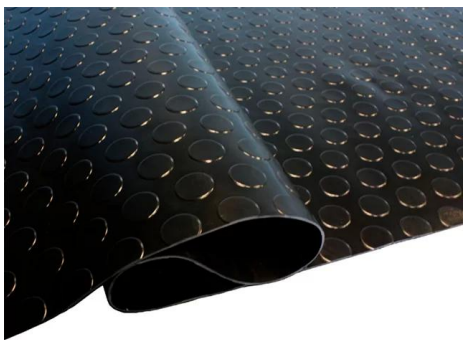

[Ficha completa](#)

Peso	133 kg
Dimensiones	30 x 160 x 30 cm

**PISO DE GOMA
ANTIDESLIZANTE EN
ROLLO | TIPO
ESTOPEROL | COLOR
NEGRO |
3MM*1.5*20MTS**

SKU: PR150EN

Los pisos de goma antideslizante QRubber son la solución ideal para prevenir accidentes en descansos de escaleras y pasillos. Su...

[Ficha completa](#)

Peso	113 kg
Dimensiones	30 x 140 x 30 cm

**PISO DE GOMA
ANTIDESLIZANTE EN
ROLLO | TIPO
ESTOPEROL | COLOR
NEGRO |
3MM*1.3*20MTS**

SKU: PR130EN

Los pisos de goma antideslizante QRubber son la solución ideal para prevenir accidentes en descansos de escaleras y pasillos. Su...

[Ficha completa](#)

Peso	109 kg
Dimensiones	30 x 130 x 30 cm

**PISO DE GOMA
ANTIDESLIZANTE EN
ROLLO | TIPO
DIAMANTADO |
COLOR NEGRO |
3MM*1.3*20MTS**

SKU: PR130DN

Los pisos de goma antideslizante QRubber son la solución ideal para prevenir accidentes en descansos de escaleras y pasillos. Su...

[Ficha completa](#)

Peso	83 kg
Dimensiones	30 x 130 x 30 cm

**PISO DE GOMA
ANTIDESLIZANTE EN
ROLLO | TIPO
ESTOPEROL | COLOR
NEGRO |
3MM*1.2*20MTS**

SKU: PR120EN

Los pisos de goma antideslizante QRubber son la solución ideal para prevenir accidentes en descansos de escaleras y pasillos. Su...