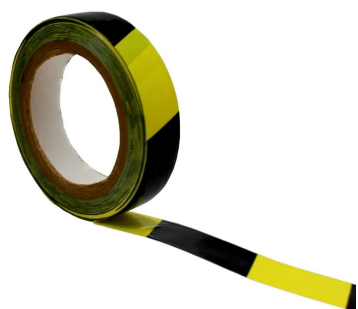

[Ficha completa](#)

SKU	Color
SECD5033	Amarillo/Negro
SECD5033A	Amarillo

Peso 0,4 kg
Dimensiones N/A
Color Amarillo/Negro,
Amarillo

**CINTA
DEMARCATORIA |
COLOR AMARILLO |
25MM*33MTS**

SKU: SECD2533A

[Ficha completa](#)

Peso 0,129 kg
Dimensiones 11 x 3 x 11 cm

**CINTA
DEMARCATORIA |
COLOR
AMARILLO/NEGRO |
25MM*33MTS**

SKU: SECD2533

[Ficha completa](#)

Peso 0,129 kg
Dimensiones 11 x 3 x 11 cm

CINTA ANTIDESLIZANTE DE ALTO TRÁFICO | 48MM*18MT

SKU: SECA481

Cinta antideslizante de PVC QRubber utilizada contra caídas en superficies resbaladizas destaca por su seguridad y eficiencia en todas...

[Ficha completa](#)

SKU	Color
SECA4818	Negro
SECA4818NAM	Negro/Amarillo