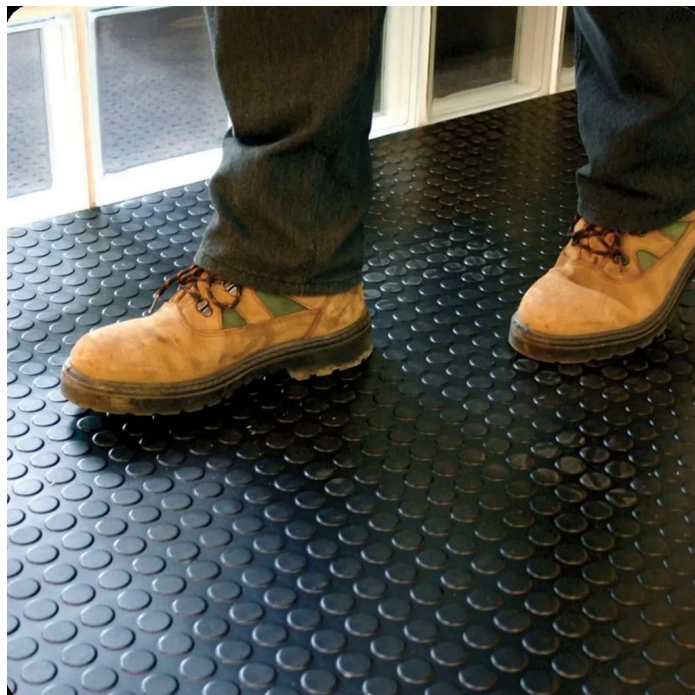

PISOS GRADAS Y GOMAS

Nuestras gradas de PVC QRubber con relieve ofrecen la solución perfecta para garantizar seguridad y resistencia en sus escalones.

PISOS DE GOMA

Pisos de goma antideslizantes. Modelos diamantados y estoperol. Variedades en espesor y largo. Fabricados en caucho SBR.

**PISO DE GOMA
ANTIDESLIZANTE EN
ROLLO | TIPO
ESTOPEROL | COLOR
NEGRO |
3MM*1.6*20MTS**

SKU: PR160EN

Los pisos de goma antideslizante QRubber son la solución ideal para prevenir accidentes en descansos de escaleras y pasillos. Su...