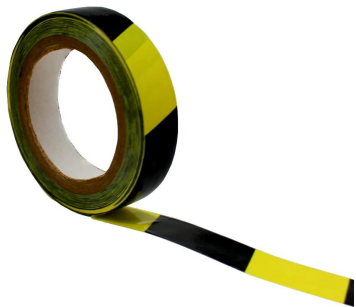

[Ficha completa](#)

SKU	Color
SECD5033	Amarillo/Negro
SECD5033A	Amarillo

Peso 0,4 kg
Dimensiones N/D
Color Amarillo/Negro,
Amarillo

**CINTA
DEMARCATORIA |
COLOR AMARILLO |
25MM*33MTS**

SKU: SECD2533A

[Ficha completa](#)

Peso 0,129 kg
Dimensiones 11 x 3 x 11 cm

**CINTA
DEMARCATORIA |
COLOR
AMARILLO/NEGRO |
25MM*33MTS**

SKU: SECD2533

[Ficha completa](#)

Peso 0,129 kg
Dimensiones 11 x 3 x 11 cm

CINTA ANTIDESLIZANTE DE ALTO TRÁFICO | 48MM*18MT

SKU: SECA481

Cinta antideslizante de PVC QRubber utilizada contra caídas en superficies resbaladizas destaca por su seguridad y eficiencia en todas...

[Ficha completa](#)

SKU	Color
SECA4818	Negro
SECA4818NAM	Negro/Amarillo