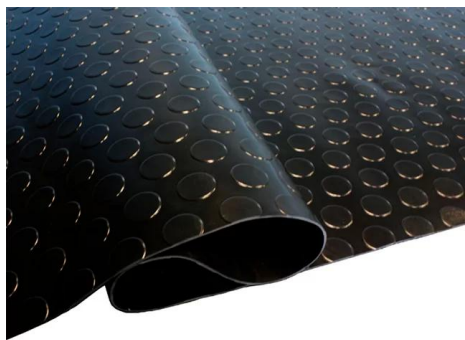

[Ficha completa](#)

Peso	85,7 kg
Dimensiones	30 x 120 x 30 cm

**PISO DE GOMA
ANTIDESLIZANTE EN
ROLLO | TIPO
DIAMANTADO |
COLOR NEGRO |
3MM*1.2*20MTS**

SKU: PR120DN

Los pisos de goma antideslizante QRubber son la solución ideal para prevenir accidentes en descansos de escaleras y pasillos. Su...

[Ficha completa](#)

Peso	84,7 kg
Dimensiones	30 x 120 x 30 cm

**PISO DE GOMA
ANTIDESLIZANTE EN
ROLLO -
ESTOPEROL/NEGRO
3MM*1*2MT**

SKU: PR100EN2

Los pisos de goma antideslizante QRubber son la solución ideal para prevenir accidentes en descansos de escaleras y pasillos. Su...