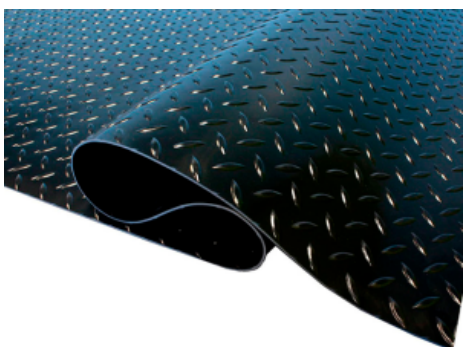

**PISO DE GOMA
ANTIDESLIZANTE EN
ROLLO | TIPO
DIAMANTADO |
COLOR NEGRO |
3MM*1.2*20MTS**

SKU: PR120DN

Los pisos de goma antideslizante QRubber son la solución ideal para prevenir accidentes en descansos de escaleras y pasillos. Su...

[Ficha completa](#)

Peso	84,7 kg
Dimensiones	30 x 120 x 30 cm