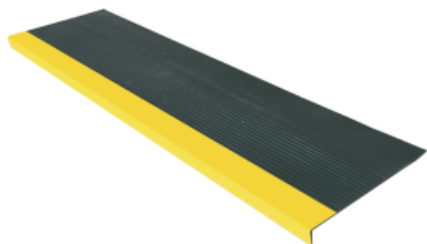

GRADA PVC | 300 *32CM *4MM ALTO TRÁFICO

SKU: GEPVC320

Nuestras gradas de PVC QRubber con relieve ofrecen la solución perfecta para garantizar seguridad y resistencia en sus escalones....

[Ficha completa](#)

SKU	Color
GEPVC320NAAT	Negro/Amarillo
GEPVC300GAAT	Gris/Amarillo

Peso 4,5 kg
Dimensiones 300 x 30 x 0,3 cm
Color Gris/Amarillo, Negro/Amarillo