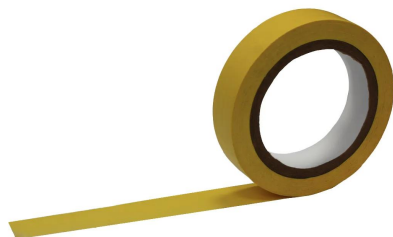

**CINTA
DEMARCATORIA |
COLOR AMARILLO |
25MM*33MTS**

SKU: SECD2533A

[Ficha completa](#)

Peso 0,129 kg
Dimensiones 11 x 3 x 11 cm