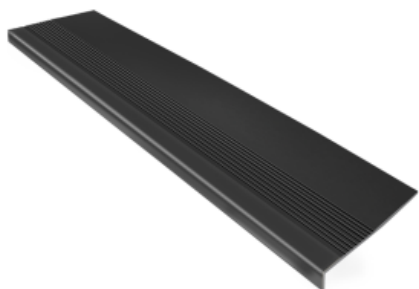

GRADA PVC | 300 *30CM *3MM

SKU: GEPVC3000

Nuestras gradas de PVC QRubber con relieve ofrecen la solución perfecta para garantizar seguridad y resistencia en sus escalones....

[Ficha completa](#)

SKU	Color
GEPVC3000N	Negro
GEPVC3000G	Gris
GEPVC3000CA	Café

Peso 4 kg
Dimensiones 300 x 30 x 0,3 cm
Color Café, Negro, Gris