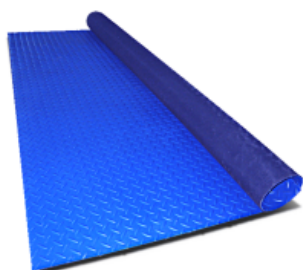

**PISO ROLLO TIPO
DIAMANTADO |
ANTIFUEGO | COLOR
AZUL |
3MM*1.2*10MTS**

SKU: PR120AFA

Línea de pisos técnicos
especializados QRubber.

[Ficha completa](#)

Peso 50,4 kg
Dimensiones 30 x 160 x 30
cm