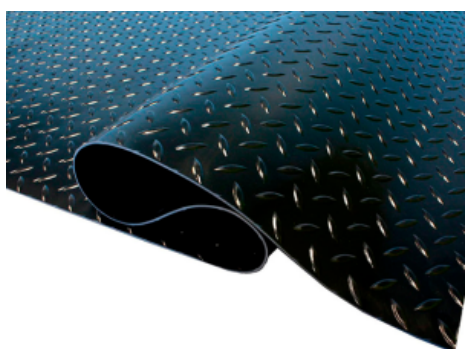

PISOS GRADAS Y GOMAS

Nuestras gradas de PVC QRubber con relieve ofrecen la solución perfecta para garantizar seguridad y resistencia en sus escalones.

PISOS DE GOMA

Pisos de goma antideslizantes. Modelos diamantados y estoperol. Variedades en espesor y largo. Fabricados en caucho SBR.

**PISO DE GOMA
ANTIDESLIZANTE EN
ROLLO | TIPO
ESTOPEROL | COLOR
NEGRO |
3MM*1.6*20MTS**

SKU: PR160EN

Los pisos de goma antideslizante QRubber son la solución ideal para prevenir accidentes en descansos de escaleras y pasillos. Su...

[Ficha completa](#)

Peso	128,5 kg
Dimensiones	30 x 160 x 30 cm

**PISO DE GOMA
ANTIDESLIZANTE EN
ROLLO | TIPO
DIAMANTADO |
COLOR NEGRO |
3MM*1.6*20MTS**

SKU: PR160DN

Los pisos de goma antideslizante QRubber son la solución ideal para prevenir accidentes en descansos de escaleras y pasillos. Su...

[Ficha completa](#)

Peso	133 kg
Dimensiones	30 x 160 x 30 cm

**PISO DE GOMA
ANTIDESLIZANTE EN
ROLLO | TIPO
ESTOPEROL | COLOR
NEGRO |
3MM*1.5*20MTS**

SKU: PR150EN

Los pisos de goma antideslizante QRubber son la solución ideal para prevenir accidentes en descansos de escaleras y pasillos. Su...