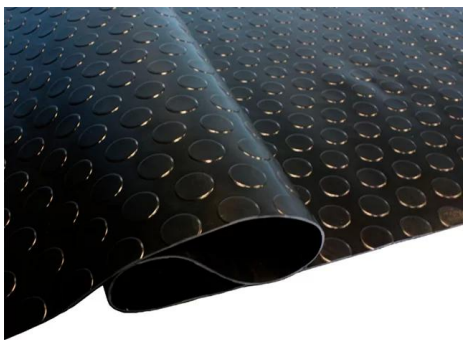

[Ficha completa](#)

Peso	133 kg
Dimensiones	30 x 160 x 30 cm

**PISO DE GOMA
ANTIDESLIZANTE EN
ROLLO | TIPO
ESTOPEROL | COLOR
NEGRO |
3MM*1.5*20MTS**

SKU: PR150EN

Los pisos de goma antideslizante QRubber son la solución ideal para prevenir accidentes en descansos de escaleras y pasillos. Su...

[Ficha completa](#)

Peso	120 kg
Dimensiones	30 x 150 x 30 cm

**PISO DE GOMA
ANTIDESLIZANTE EN
ROLLO | TIPO
ESTOPEROL | COLOR
NEGRO |
3MM*1.4*20MTS**

SKU: PR140EN

Los pisos de goma antideslizante QRubber son la solución ideal para prevenir accidentes en descansos de escaleras y pasillos. Su...

[Ficha completa](#)

Peso	113 kg
Dimensiones	30 x 140 x 30 cm

**PISO DE GOMA
ANTIDESLIZANTE EN
ROLLO | TIPO
ESTOPEROL | COLOR
NEGRO |
3MM*1.3*20MTS**

SKU: PR130EN

Los pisos de goma antideslizante QRubber son la solución ideal para prevenir accidentes en descansos de escaleras y pasillos. Su...