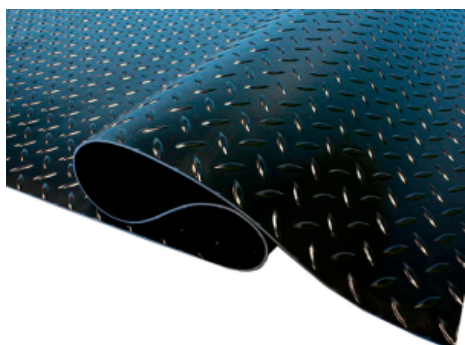

**PISO DE GOMA
ANTIDESLIZANTE EN
ROLLO | TIPO
DIAMANTADO |
COLOR NEGRO |
3MM*1*20MTS**

SKU: PR100DN

Los pisos de goma antideslizante QRubber son la solución ideal para prevenir accidentes en descansos de escaleras y pasillos. Su...

[Ficha completa](#)

Peso	55 kg
Dimensiones	30 x 100 x 30 cm