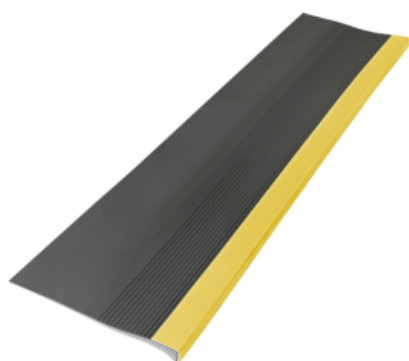

GRADA PVC | 120 *32CM *4MM ALTO TRÁFICO

SKU: GEPVC120

Nuestras gradas de PVC QRubber con relieve ofrecen la solución perfecta para garantizar seguridad y resistencia en sus escalones....

[Ficha completa](#)

SKU	Color
GEPVC120NAAT	Negro/Amarillo
GEPVC120GAAT	Gris/Amarillo

Peso 1,6 kg
Dimensiones 120 x 32 x 0,4 cm
Color Gris/Amarillo, Negro/Amarillo