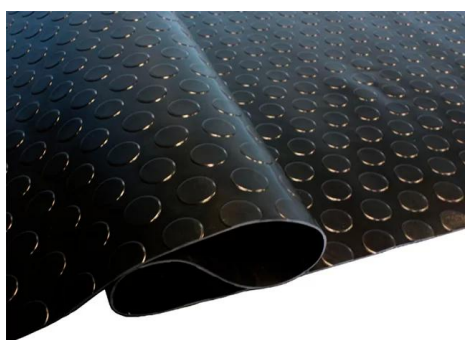

**PISO DE GOMA
ANTIDESLIZANTE EN
ROLLO | TIPO
ESTOPEROL | COLOR
NEGRO |
3MM*1.6*20MTS**

SKU: PR160EN

Los pisos de goma antideslizante QRubber son la solución ideal para prevenir accidentes en descansos de escaleras y pasillos. Su...

[Ficha completa](#)

Peso	128,5 kg
Dimensiones	30 x 160 x 30 cm

**PISO DE GOMA
ANTIDESLIZANTE EN
ROLLO | TIPO
DIAMANTADO |
COLOR NEGRO |
3MM*1.6*20MTS**

SKU: PR160DN

Los pisos de goma antideslizante QRubber son la solución ideal para prevenir accidentes en descansos de escaleras y pasillos. Su...

[Ficha completa](#)

Peso	133 kg
Dimensiones	30 x 160 x 30 cm

**PISO DE GOMA
ANTIDESLIZANTE EN
ROLLO | TIPO
ESTOPEROL | COLOR
NEGRO |
3MM*1.5*20MTS**

SKU: PR150EN

Los pisos de goma antideslizante QRubber son la solución ideal para prevenir accidentes en descansos de escaleras y pasillos. Su...

[Ficha completa](#)

Peso	120 kg
Dimensiones	30 x 150 x 30 cm

**PISO DE GOMA
ANTIDESLIZANTE EN
ROLLO | TIPO
ESTOPEROL | COLOR
NEGRO |
3MM*1.4*20MTS**

SKU: PR140EN

Los pisos de goma antideslizante QRubber son la solución ideal para prevenir accidentes en descansos de escaleras y pasillos. Su...