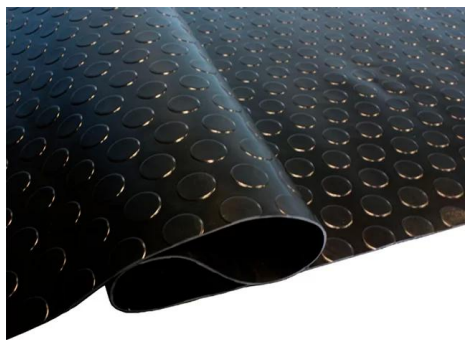

PISOS GRADAS Y GOMAS

Nuestras gradas de PVC QRubber con relieve ofrecen la solución perfecta para garantizar seguridad y resistencia en sus escalones.

PISOS DE GOMA

Pisos de goma antideslizantes. Modelos diamantados y estoperol. Variedades en espesor y largo. Fabricados en caucho SBR.

**PISO DE GOMA
ANTIDESLIZANTE EN
ROLLO | TIPO
ESTOPEROL | COLOR
NEGRO |
3MM*1.6*20MTS**

SKU: PR160EN

Los pisos de goma antideslizante QRubber son la solución ideal para prevenir accidentes en descansos de escaleras y pasillos. Su...

[Ficha completa](#)

Peso	128,5 kg
Dimensiones	30 x 160 x 30 cm

**PISO DE GOMA
ANTIDESLIZANTE EN
ROLLO | TIPO
DIAMANTADO |
COLOR NEGRO |
3MM*1.6*20MTS**

SKU: PR160DN

Los pisos de goma antideslizante QRubber son la solución ideal para prevenir accidentes en descansos de escaleras y pasillos. Su...

[Ficha completa](#)

Peso	133 kg
Dimensiones	30 x 160 x 30 cm

**PISO DE GOMA
ANTIDESLIZANTE EN
ROLLO | TIPO
ESTOPEROL | COLOR
NEGRO |
3MM*1.5*20MTS**

SKU: PR150EN

Los pisos de goma antideslizante QRubber son la solución ideal para prevenir accidentes en descansos de escaleras y pasillos. Su...