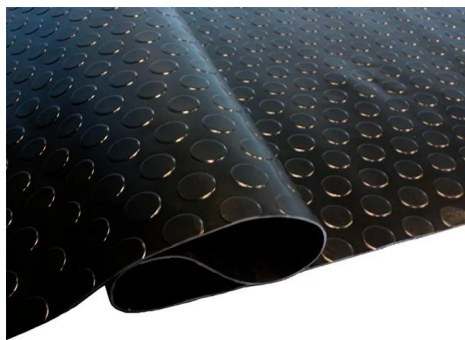

[Ficha completa](#)

Peso	109 kg
Dimensiones	30 x 130 x 30 cm

**PISO DE GOMA
ANTIDESLIZANTE EN
ROLLO | TIPO
DIAMANTADO |
COLOR NEGRO |
3MM*1.3*20MTS**

SKU: PR130DN

Los pisos de goma antideslizante QRubber son la solución ideal para prevenir accidentes en descansos de escaleras y pasillos. Su...

[Ficha completa](#)

Peso	83 kg
Dimensiones	30 x 130 x 30 cm

**PISO DE GOMA
ANTIDESLIZANTE EN
ROLLO | TIPO
ESTOPEROL | COLOR
NEGRO |
3MM*1.2*20MTS**

SKU: PR120EN

Los pisos de goma antideslizante QRubber son la solución ideal para prevenir accidentes en descansos de escaleras y pasillos. Su...