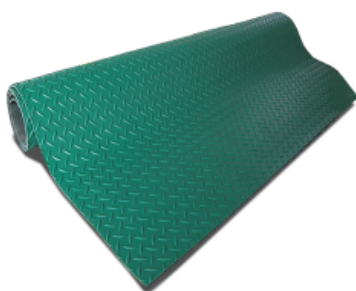

**PISO ROLLO TIPO
DIAMANTADO |
ANTIESTÁTICA |
COLOR VERDE |
3MM*1.2*10MTS**

SKU: PR120AEV

Línea de pisos técnicos
especializados QRubber.

[Ficha completa](#)

Peso 50,4 kg
Dimensiones 30 x 160 x 30
cm