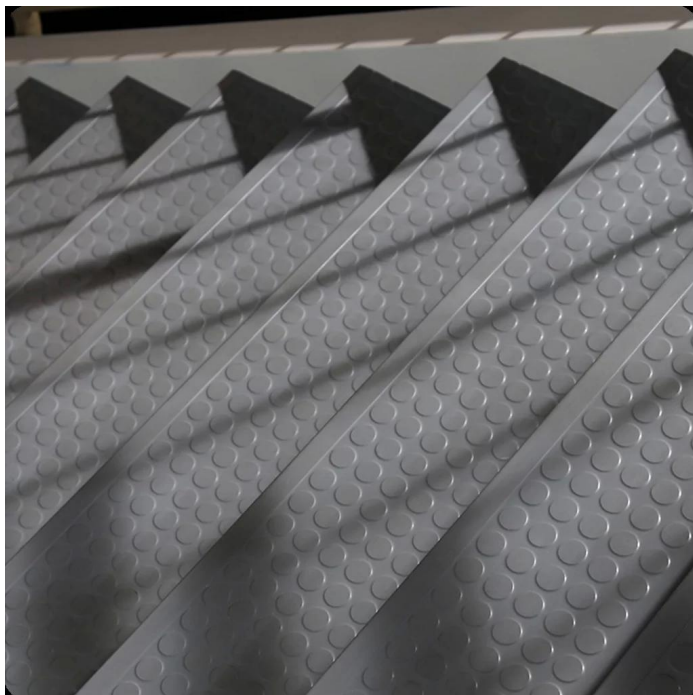

GRADAS

Nuestras gradas ofrecen la solución perfecta para garantizar seguridad y resistencia en sus escalones. Cuentan con superficie antideslizante que protege contra resbalones y evita daños en las escaleras.