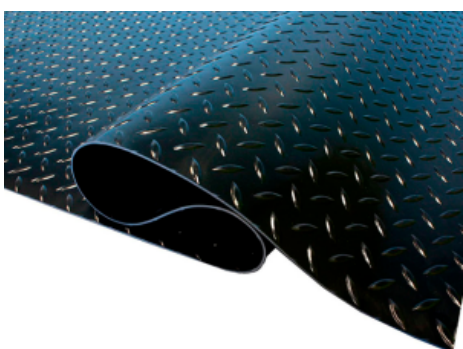

**PISO DE GOMA
ANTIDESLIZANTE EN
ROLLO | TIPO
DIAMANTADO |
COLOR NEGRO |
3MM*1.3*20MTS**

SKU: PR130DN

Los pisos de goma antideslizante QRubber son la solución ideal para prevenir accidentes en descansos de escaleras y pasillos. Su...

[Ficha completa](#)

Peso	83 kg
Dimensiones	30 x 130 x 30 cm