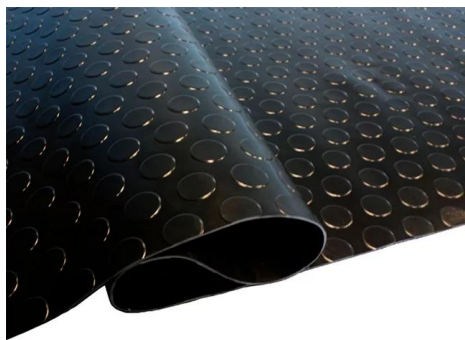

[Ficha completa](#)

Peso	133 kg
Dimensiones	30 x 160 x 30 cm

**PISO DE GOMA
ANTIDESLIZANTE EN
ROLLO | TIPO
ESTOPEROL | COLOR
NEGRO |
3MM*1.5*20MTS**

SKU: PR150EN

Los pisos de goma antideslizante QRubber son la solución ideal para prevenir accidentes en descansos de escaleras y pasillos. Su...

[Ficha completa](#)

Peso	120 kg
Dimensiones	30 x 150 x 30 cm

**PISO DE GOMA
ANTIDESLIZANTE EN
ROLLO | TIPO
ESTOPEROL | COLOR
NEGRO |
3MM*1.4*20MTS**

SKU: PR140EN

Los pisos de goma antideslizante QRubber son la solución ideal para prevenir accidentes en descansos de escaleras y pasillos. Su...

[Ficha completa](#)

Peso	113 kg
Dimensiones	30 x 140 x 30 cm

**PISO DE GOMA
ANTIDESLIZANTE EN
ROLLO | TIPO
ESTOPEROL | COLOR
NEGRO |
3MM*1.3*20MTS**

SKU: PR130EN

Los pisos de goma antideslizante QRubber son la solución ideal para prevenir accidentes en descansos de escaleras y pasillos. Su...