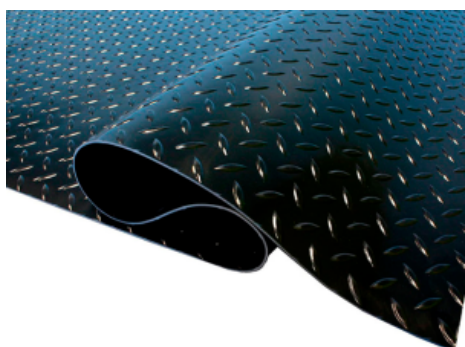

**PISO DE GOMA
ANTIDESLIZANTE EN
ROLLO -
DIAMANTADO/NEGR
O 3MM*1*2MT**

SKU: PR100DN2

Los pisos de goma antideslizante QRubber son la solución ideal para prevenir accidentes en descansos de escaleras y pasillos. Su...

[Ficha completa](#)

Peso	6,6 kg
Dimensiones	100 x 200 x 0,3 cm