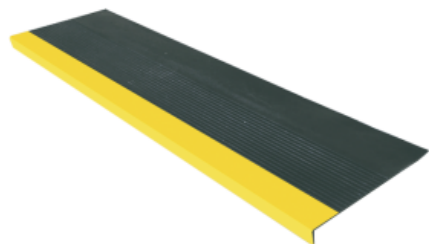

GRADA PVC | 300 *32CM *4MM ALTO TRÁFICO

SKU: GEPVC320

Nuestras gradas de PVC QRubber con relieve ofrecen la solución perfecta para garantizar seguridad y resistencia en sus escalones....

[Ficha completa](#)

SKU	Color
GEPVC320NAAT	Negro/Amarillo
GEPVC300GAAT	Gris/Amarillo

Peso 4,5 kg
Dimensiones 300 x 30 x 0,3 cm
Color Gris/Amarillo, Negro/Amarillo