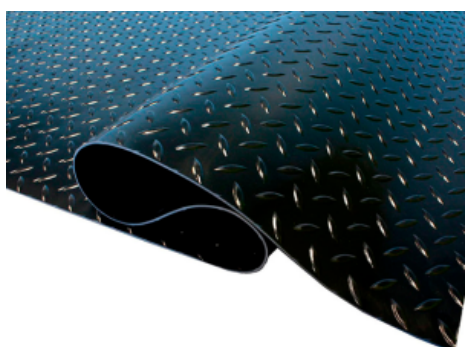

**PISO DE GOMA
ANTIDESLIZANTE EN
ROLLO | TIPO
DIAMANTADO |
COLOR NEGRO |
3MM*1*20MTS**

SKU: PR100DN

Los pisos de goma antideslizante QRubber son la solución ideal para prevenir accidentes en descansos de escaleras y pasillos. Su...

[Ficha completa](#)

Peso	55 kg
Dimensiones	30 x 100 x 30 cm