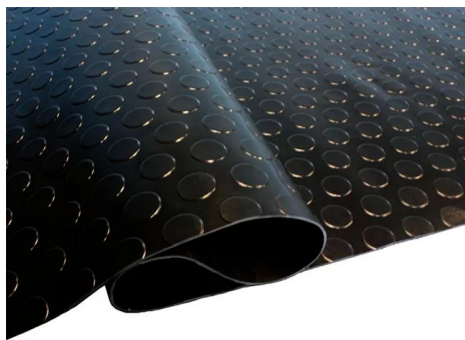

**PISO DE GOMA
ANTIDESLIZANTE EN
ROLLO | TIPO
ESTOPEROL | COLOR
NEGRO |
3MM*1.6*20MTS**

SKU: PR160EN

Los pisos de goma antideslizante QRubber son la solución ideal para prevenir accidentes en descansos de escaleras y pasillos. Su...

[Ficha completa](#)

Peso	128,5 kg
Dimensiones	30 x 160 x 30 cm

**PISO DE GOMA
ANTIDESLIZANTE EN
ROLLO | TIPO
DIAMANTADO |
COLOR NEGRO |
3MM*1.6*20MTS**

SKU: PR160DN

Los pisos de goma antideslizante QRubber son la solución ideal para prevenir accidentes en descansos de escaleras y pasillos. Su...

[Ficha completa](#)

Peso	133 kg
Dimensiones	30 x 160 x 30 cm

**PISO DE GOMA
ANTIDESLIZANTE EN
ROLLO | TIPO
ESTOPEROL | COLOR
NEGRO |
3MM*1.5*20MTS**

SKU: PR150EN

Los pisos de goma antideslizante QRubber son la solución ideal para prevenir accidentes en descansos de escaleras y pasillos. Su...

[Ficha completa](#)

Peso	120 kg
Dimensiones	30 x 150 x 30 cm

**PISO DE GOMA
ANTIDESLIZANTE EN
ROLLO | TIPO
ESTOPEROL | COLOR
NEGRO |
3MM*1.4*20MTS**

SKU: PR140EN

Los pisos de goma antideslizante QRubber son la solución ideal para prevenir accidentes en descansos de escaleras y pasillos. Su...