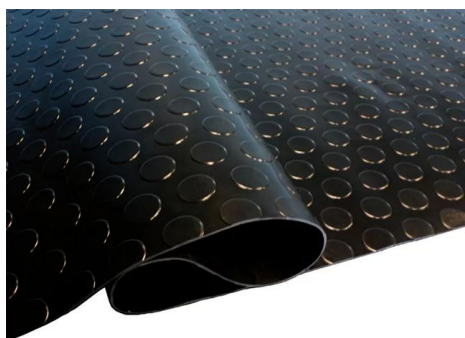

[Ficha completa](#)

Peso	84,7 kg
Dimensiones	30 x 120 x 30 cm

**PISO DE GOMA
ANTIDESLIZANTE EN
ROLLO -
ESTOPEROL/NEGRO
3MM*1*2MT**

SKU: PR100EN2

Los pisos de goma antideslizante QRubber son la solución ideal para prevenir accidentes en descansos de escaleras y pasillos. Su...

[Ficha completa](#)

Peso 9 kg
Dimensiones 100 x 200 x 0,3 cm

**PISO DE GOMA
ANTIDESLIZANTE EN
ROLLO | TIPO
ESTOPEROL | COLOR
NEGRO |
3MM*1*20MTS**

SKU: PR100EN

Los pisos de goma antideslizante QRubber son la solución ideal para prevenir accidentes en descansos de escaleras y pasillos. Su...