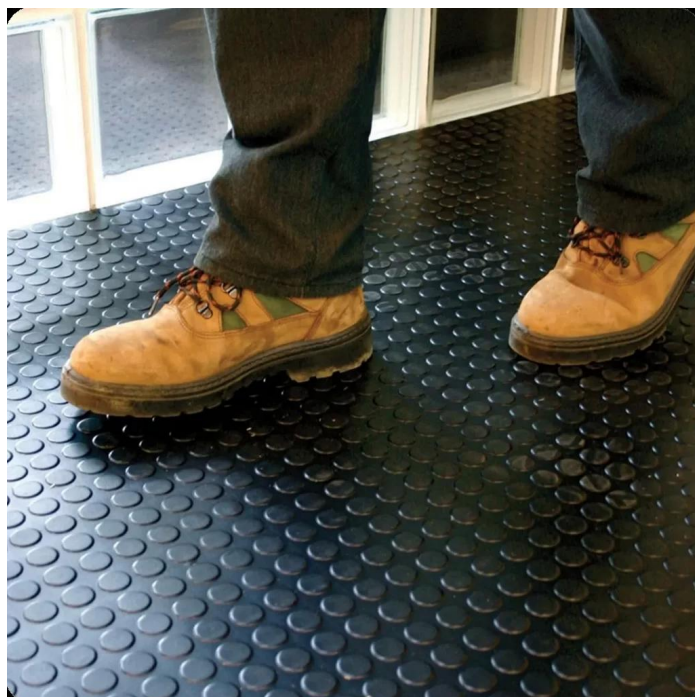

PISOS GRADAS Y GOMAS

Nuestras gradas de PVC QRubber con relieve ofrecen la solución perfecta para garantizar seguridad y resistencia en sus escalones.

PISOS DE GOMA

Pisos de goma antideslizantes. Modelos diamantados y estoperol. Variedades en espesor y largo. Fabricados en caucho SBR.

**PISO DE GOMA
ANTIDESLIZANTE EN
ROLLO | TIPO
ESTOPEROL | COLOR
NEGRO |
3MM*1.6*20MTS**

SKU: PR160EN

Los pisos de goma antideslizante QRubber son la solución ideal para prevenir accidentes en descansos de escaleras y pasillos. Su...