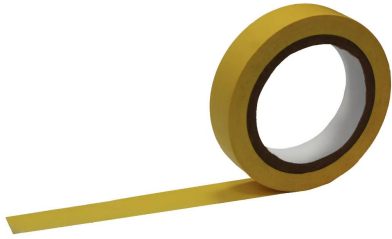

SKU: SECP350

[Ficha completa](#)

Peso 1 kg
Dimensiones 13 x 13 x 14
cm

CINTA DEMARCATORIA | 50MM*33MTS

SKU: SECD503

Hecha en PVC y utilizada como
señalética en zona demarcatoria en
lugares que requieran destacar.

[Ficha completa](#)

SKU	Color
SECD5033	Amarillo/Negro
SECD5033A	Amarillo

Peso 0,4 kg
Dimensiones N/D
Color Amarillo/Negro,
Amarillo

**CINTA
DEMARCATORIA |
COLOR AMARILLO |
25MM*33MTS**

SKU: SECD2533A

[Ficha completa](#)