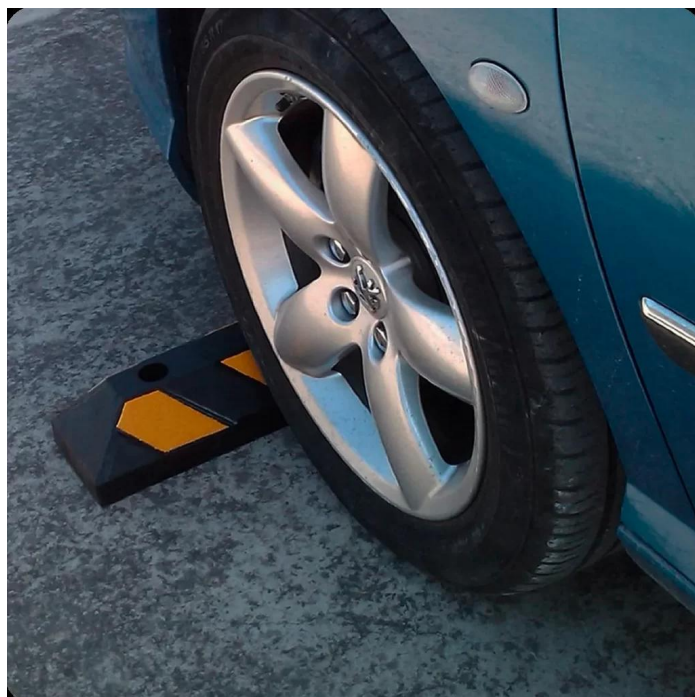

# TOPES ESTACIONAMIENTO

Los topes para estacionamiento son dispositivos de seguridad que se colocan en los extremos de los lugares de estacionamiento para limitar la distancia que los vehículos pueden recorrer al momento de estacionar.