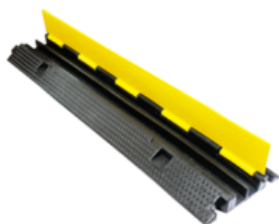

PROTECTOR DE CABLES DE 2 CANALES

SKU: SECP1000NA

Nuestros productos para estacionamiento QRubber están fabricado en caucho SBR (estireno butadieno) material sintético con varias...

[Ficha completa](#)

Peso 6 kg
Dimensiones 100 x 25 x 5 cm