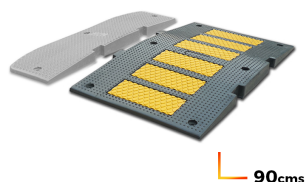

LOMO DE TORO PREMIUM | 50*90*5CM | COLOR NEGRO/AMARILLO

SKU: SELT90NAP

Nuestros productos para
estacionamiento QRubber están
fabricado en caucho SBR (estireno
butadieno) material sintético con
varias...

[Ficha completa](#)

Peso 17,4 kg
Dimensiones 50 x 90 x 5 cm