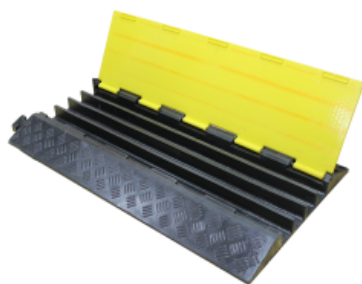

PROTECTOR DE CABLES DE 4 CANALES

SKU: SECP900MT4

Nuestros productos para estacionamiento QRubber están fabricado en caucho SBR (estireno butadieno) material sintético con varias...

[Ficha completa](#)

Peso 13 kg
Dimensiones 90 × 50 × 5 cm