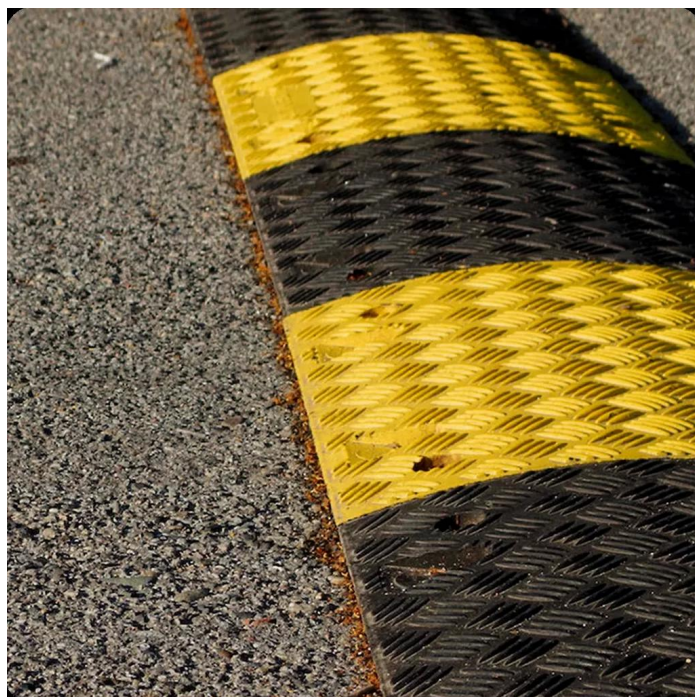

LOMOS DE TORO

Nuestros lomos de toro QRubber están fabricado en caucho SBR (estireno butadieno); material sintético con varias ventajas por sobre el caucho natural en aplicaciones de seguridad vial.