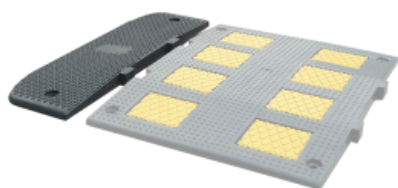

TERMINAL LOMO DE TORO DE ALTA RESISTENCIA | 100CM | COLOR NEGRO

SKU: SETER1000ARNE

Nuestros productos para estacionamiento QRubber están fabricado en caucho SBR (estireno butadieno) material sintético con varias...

[Ficha completa](#)

Peso 1,5 kg
Dimensiones 20 x 30 x 5 cm

TERMINAL DE LOMO DE TORO PREMIUM | 25*90*5CM | COLOR NEGRO/AMARILLO

SKU: SETE90NAP

Nuestros productos para estacionamiento QRubber están fabricado en caucho SBR (estireno butadieno) material sintético con varias...

[Ficha completa](#)

Peso 6 kg
Dimensiones 25 x 90 x 5 cm