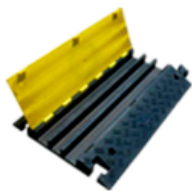

PROTECTOR DE CABLES DE 3 CANALES

SKU: SECP900MT3

Nuestros productos para estacionamiento QRubber están fabricado en caucho SBR (estireno butadieno) material sintético con varias...

[Ficha completa](#)

Peso 19 kg
Dimensiones 90 x 50 x 7 cm