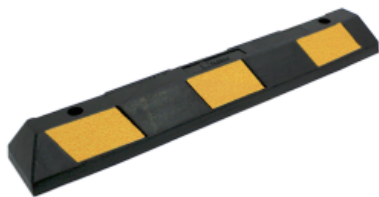

# TOPES ESTACIONAMIENTO

Los topes para estacionamiento son dispositivos de seguridad que se colocan en los extremos de los lugares de estacionamiento para limitar la distancia que los vehículos pueden recorrer al momento de estacionar.