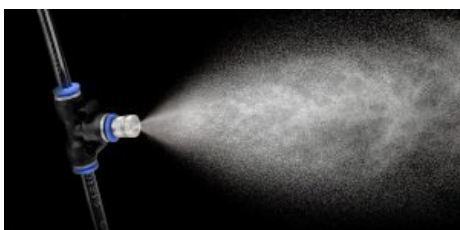

WATERPARK ROCIADOR CAMA ELÁSTICA 12FT - 3,6MT

SKU: R2999QR

¡Diversión para todos! Te presentamos la línea de productos exteriores GlowUp. Fabricadas con altos y exigentes estándares de...

[Ficha completa](#)

Peso	1 kg
Dimensiones	40 x 29 x 58 cm