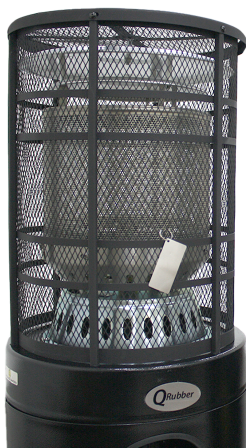

SKU: FUNEST70

[Ficha completa](#)

Peso 0,63 kg
Dimensiones 39 x 39 x 139
cm

**FUNDA PARA
ESTUFA TIPO
CALEFACTOR
EXTERIOR DE PATIO
TERRAZA TIPO
REFLECTOR –**

SKU: FUNEST186REF

[Ficha completa](#)

Peso 1,35 kg
Dimensiones 82 x 82 x 221
cm

**FUNDA PARA
ESTUFA TIPO
CALEFACTOR
EXTERIOR DE PATIO
TERRAZA TIPO
PIRÁMIDE –**

SKU: FUNEST134VID

[Ficha completa](#)

Peso 1,14 kg
Dimensiones 49 x 49 x 221
cm

**FUNDA PARA
ESTUFA TIPO
CALEFACTOR
EXTERIOR DE PATIO
TERRAZA TIPO NEW
SHORT –**

SKU: FUNEST120

[Ficha completa](#)

Peso 1,54 kg
Dimensiones 55 x 55 x 186
cm

ESTUFA CALEFACTOR EXTERIOR DE PATIO TERRAZA TIPO SHORT

SKU: EST70

Descubre el invierno al aire libre con nuestra estufa a gas para exteriores Qrubber.

[Ficha completa](#)

Peso 21 kg
Dimensiones 55 x 52 x 77 cm
Color Amarillo/Negro,
Blanco/Rojo

ESTUFA CALEFACTOR EXTERIOR DE PATIO TERRAZA TIPO REFLECTOR

SKU: EST186REF

Descubre el invierno al aire libre con nuestra estufa a gas para exteriores Qrubber.