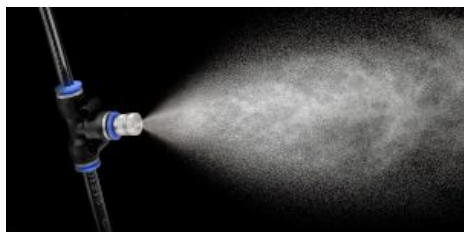

WATERPARK ROCIADOR CAMA ELÁSTICA 10FT - 3MT

Peso 1 kg
Dimensiones 40 x 29 x 58
cm

SKU: R2998QR

¡Diversión para todos! Te presentamos la línea de productos exteriores GlowUp. Fabricadas con altos y exigentes estándares de...

[Ficha completa](#)